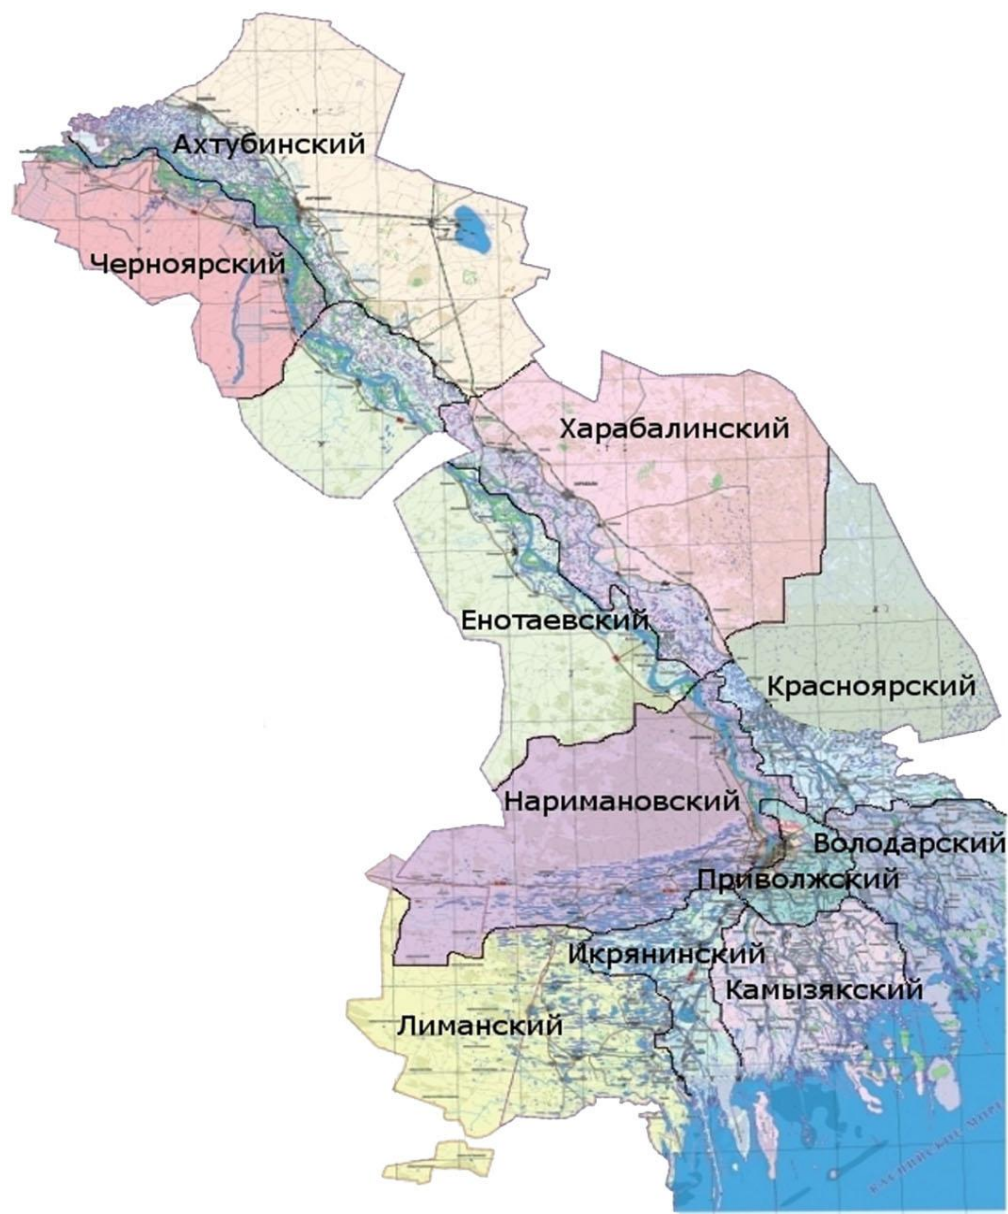


The background features several large, stylized, overlapping swirls in shades of purple, green, and light blue. Interspersed among these swirls are numerous small, yellow, starburst-like shapes, some pointing towards the center and others pointing outwards, creating a vibrant and dynamic visual effect.

**Путешествие за
здоровым
питанием в
кулинарию
России**

Физическая карта России

Карта Астраханской области

Богатства Астраханского края

Осётр

Уха

Тамбовская область

olcanka.livejournal.com

Ставропольский край

vDonetka.net.ua

Уральский хребет

Пельмени

Поволжье

✓ RUSSIA

Чаяпитие разных народов России

Приглашаю