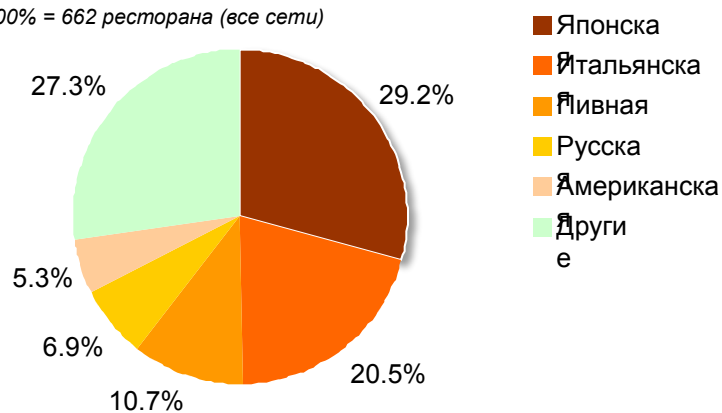

Рынок Сетевых ресторанов в Москве по видам кухни в 2008

100% = 662 ресторана (все сети)

Источник: Данные компании по состоянию на декабрь 2008 – январь 2009

Планета Суши является крупнейшей сетью ресторанов Японской кухни в Москве и в регионах России как по количеству ресторанов, так и по географии присутствия.

Крупнейшие Сетевые Японские рестораны в России

Компания	Основной бренд	Всего ресторанов в России	Города (Россия)	Рестораны (Регионы России)	Рестораны (Москва)
Росинтер Ресторантс	Планета Суши	92	19	37	54
Евразия Холдинг	Евразия, Вилла	66	1	66	0
Веста Центр Интернешнл	Якитория, Гино-таки	62	11	52	39
Ginza Project	Япоша	39	4	39	20
Васаби Холдинг	Васаби, Васабико	27	1	27	0
Лайт Лайф	Тануки	24	5	23	19
Две Палочки	Две палочки	20	2	17	3
Кофе Хауз	Азия Кафе	12	2	2	10

Источник: Данные компании по состоянию на Март 2009