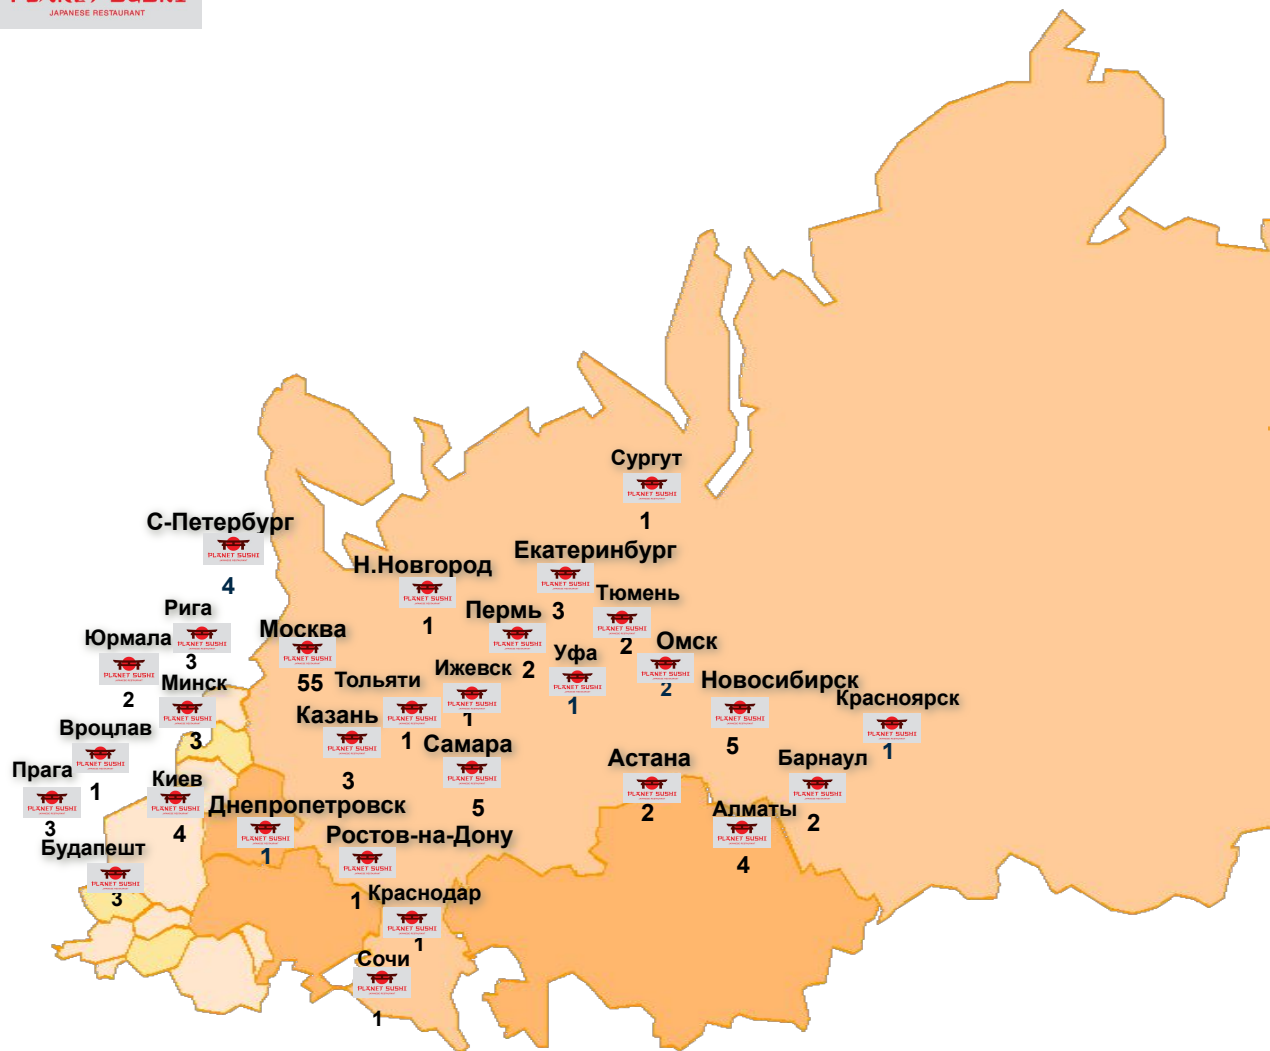

География Присутствия ресторанов Планета Суши

	К-во ресторанов
Москва	55
Санкт-Петербург	4
Сибирский ФО	11
Центральный ФО	10
Южный ФО	3
Уральский ФО	9
Страны СНГ	15
Центральная/Восточная Европа	12
TOTAL	119

Присутствие в 30 городах в 8 странах:

- Россия
- Украина
- Казахстан
- Белоруссия
- Латвия
- Венгрия
- Эстония
- Польша