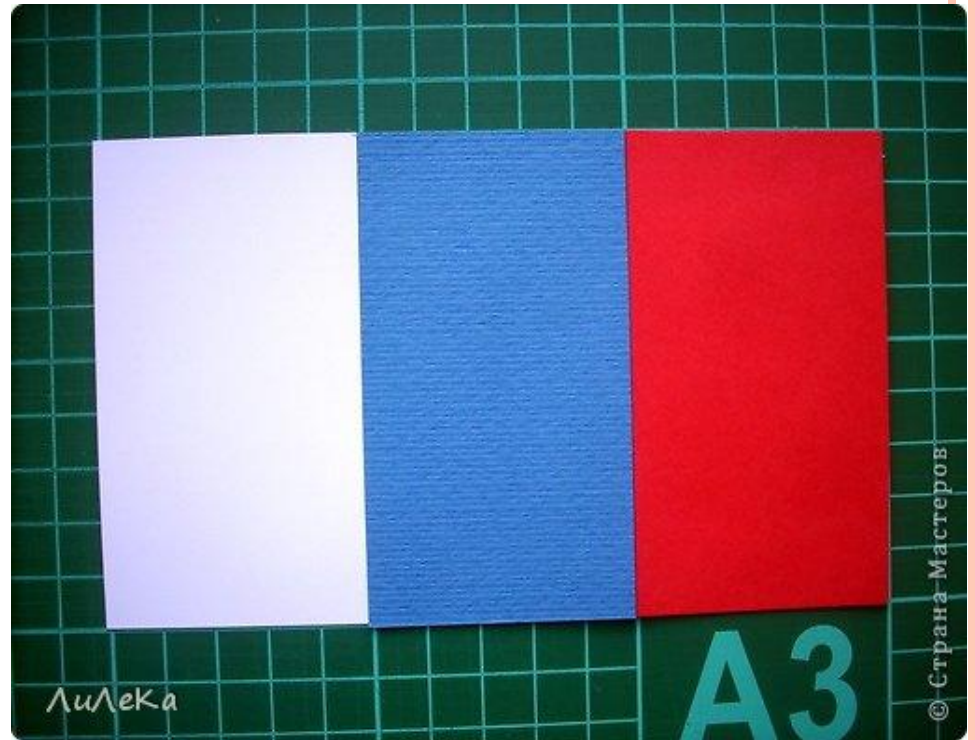

# ОТКРЫТКА Россия - Родина моя

**Савинкова С.А.**

**учитель начальных классов**

**МАОУ «СОШ № 85»**

**Кемерово**

# МАТЕРИАЛЫ И ИНСТРУМЕНТЫ

- Цветной картон
- Цветная бумага
- Клей
- Ножницы
- Карандаш
- Фломастеры

# ЭТАПЫ РАБОТЫ

- Обводим буквы на изнаночной стороне бумаги в зеркальном изображении
- Вырезаем