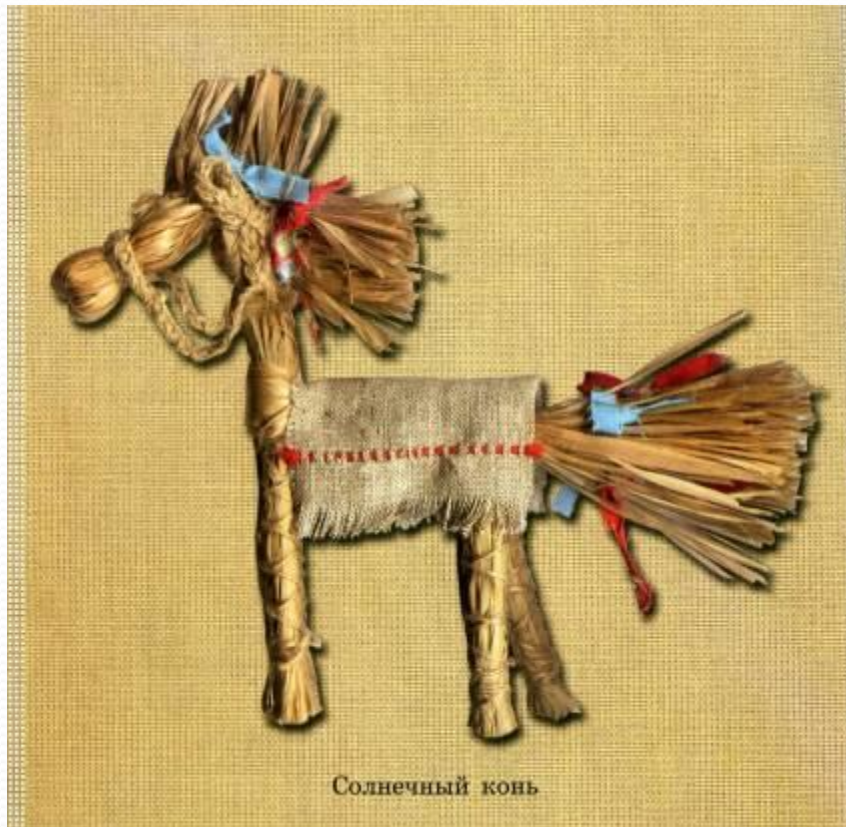

Русская традиционная кукла

Соколова Ирина Ивановна,
учитель технологии ГБОУ лицея № 82,
Петроградского района Санкт-Петербурга

Народная кукла

Кукла- знак человека, его игровой образ- символ. В этой роли она фокусирует время, историю культуры, историю страны и народа, отражая их движение и развитие.

Архангельская традиционная кукла

Русская традиционная кукла

Веснянка

- Веснянка – игровая куколка величиной с ладонь
- Её делали на ниточке или с длинной косой, за которую ребенок мог её водить

Коза

- Коза является символом жизненной силы
- Она приносит исполнение желаний и успех во всех начинаниях

Конь

Солнечный конь

- Конь – символ счастья, добра и радости – всего хорошего, что солнце даёт людям, и поэтому изображения коней часто украшались солнечными знаками-идеограммами.

Лошадки

Кострома

Кострома

Кувадки

- Эти куклы связаны с таинством рождения ребенка
- В них должны были вселяться злые духи и эти куклы затем сжигали

Кукла на счастье

- Куклу делали чтобы она приносила счастье ее обладателю. Главное в кукле – коса, которая символизирует женскую силу.