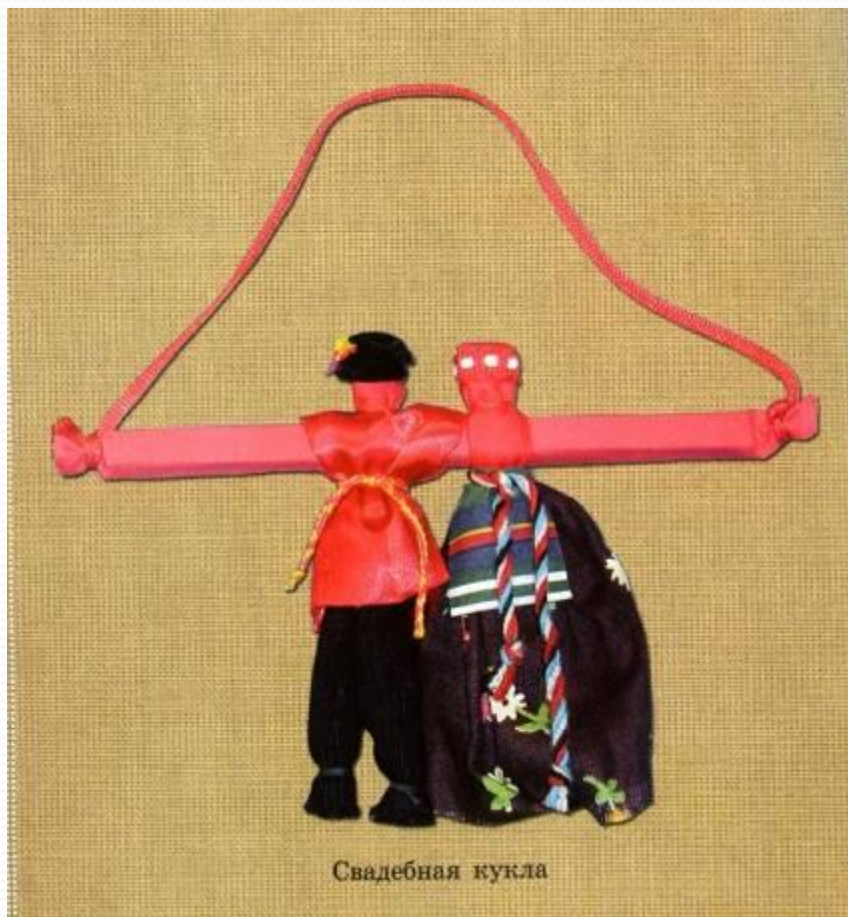

Архангельская традиционная кукла

Русская традиционная кукла

Веснянка

- Веснянка – игровая куколка величиной с ладонь
- Её делали на ниточке или с длинной косой, за которую ребенок мог её водить

Коза

- Коза является символом жизненной силы
- Она приносит исполнение желаний и успех во всех начинаниях

Кукла

Народная кукла

Оберег Доля

- Традиционная кукла оберег Доля - олицетворение судьбы.
- Самое древнее женское Божество Макошь наделяла каждого долей, а её помощницы (Доля и Недоля) пряли нити судьбы для каждого.

Пасхальная кукла

Пасхальная кукла Вербница

- Делали эту куклу за неделю до Пасхи.
- Лицо и руки Вербницы всегда делали из красной ткани, так как красный цвет символизировал собой жизнь. А праздник Пасхи – это праздник жизни и возрождения.

Кукла пасхальная

Платочная кукла

Кукла подорожница

- Эта куколка - оберег путнику в дороге, в узелке у куклы - крупа.
- Эту куклу должен держать только тот, кто делал и для кого делали

Свадебные куклы

Спиридон-солнцеворот