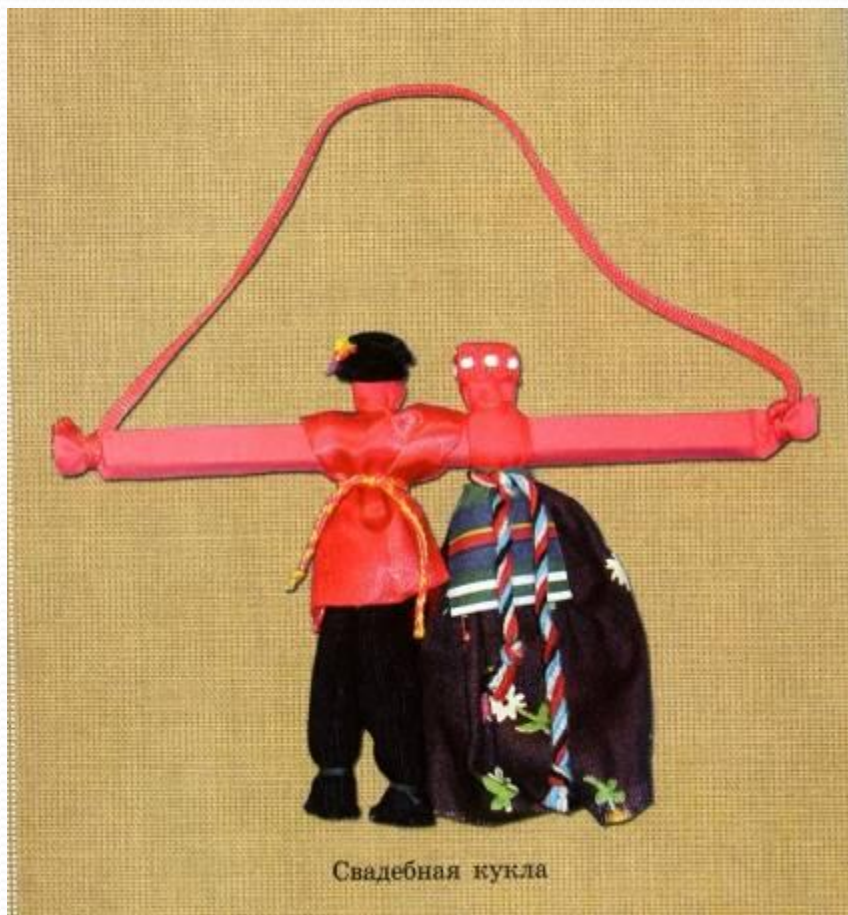

Архангельская традиционная кукла

Русская традиционная кукла

Веснянка

- Веснянка – игровая куколка величиной с ладонь
- Её делали на ниточке или с длинной косой, за которую ребенок мог её водить

Коза

- Коза является символом жизненной силы
- Она приносит исполнение желаний и успех во всех начинаниях

Кукла

Народная кукла

Оберег Доля

- Традиционная кукла оберег Доля - олицетворение судьбы.
- Самое древнее женское Божество Макошь наделяла каждого долей, а её помощницы (Доля и Недоля) пряли нити судьбы для каждого.

Пасхальная кукла

Пасхальная кукла Вербница

- Делали эту куклу за неделю до Пасхи.
- Лицо и руки Вербницы всегда делали из красной ткани, так как красный цвет символизировал собой жизнь. А праздник Пасхи – это праздник жизни и возрождения.

Кукла пасхальная

Кукла подорожница

- Эта кукла - оберег путнику в дороге, в узелке у куклы - крупа.
- Эту куклу должен держать только тот, кто делал и для кого делали

Свадебные куклы

Спиридон-солнцеворот

- Это зимняя кукла. Смысл Спиридона – поворачивать Солнце.
- Эту куклу изготавливали, чтобы вызвать в жизни желаемые перемены. Спиридон поворотом колеса может изменить жизнь, направив ее в нужную сторону.