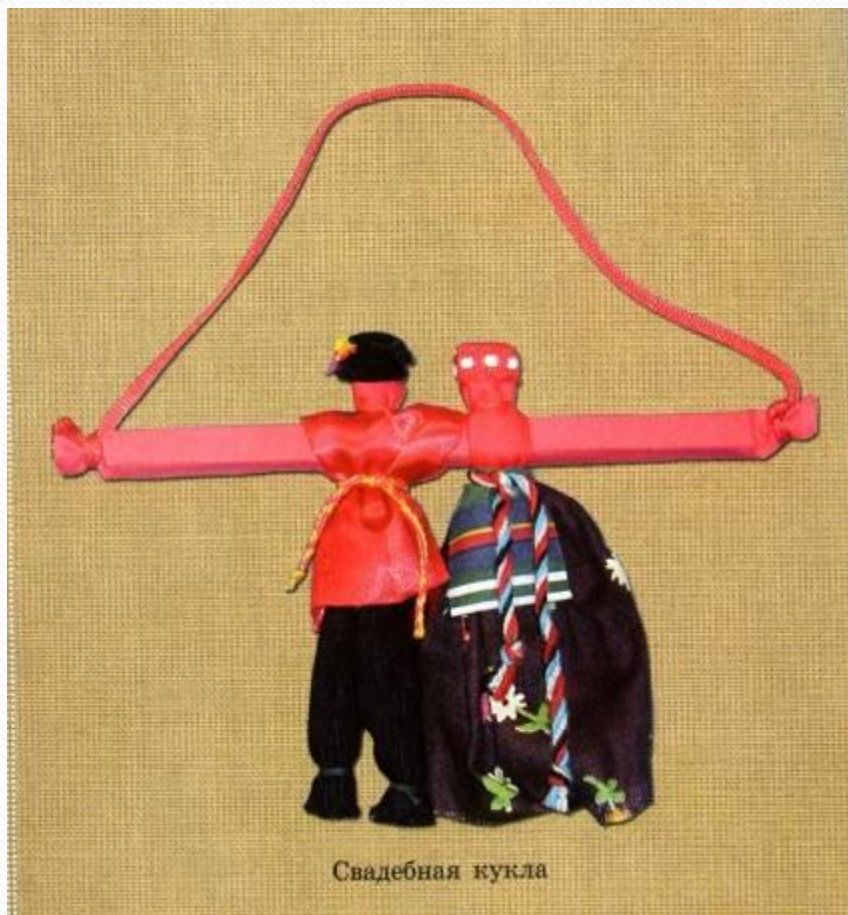

Архангельская традиционная кукла

Русская традиционная кукла

Веснянка

- Веснянка – игровая куколка величиной с ладонь
- Её делали на ниточке или с длинной косой, за которую ребенок мог её водить

Коза

- Коза является символом жизненной силы
- Она приносит исполнение желаний и успех во всех начинаниях

Кукла

Народная кукла

Оберег Доля

- Традиционная кукла оберег Доля - олицетворение судьбы.
- Самое древнее женское Божество Макошь наделяла каждого долей, а её помощницы (Доля и Недоля) пряли нити судьбы для каждого.

Пасхальная кукла

Пасхальная кукла Вербница

- Делали эту куклу за неделю до Пасхи.
- Лицо и руки Вербницы всегда делали из красной ткани, так как красный цвет символизировал собой жизнь. А праздник Пасхи – это праздник жизни и возрождения.

Кукла пасхальная

Кукла подорожница

- Эта куколка - оберег путнику в дороге, в узелке у куклы - крупа.
- Эту куклу должен держать только тот, кто делал и для кого делали

Свадебные куклы

Спиридон-солнцеворот