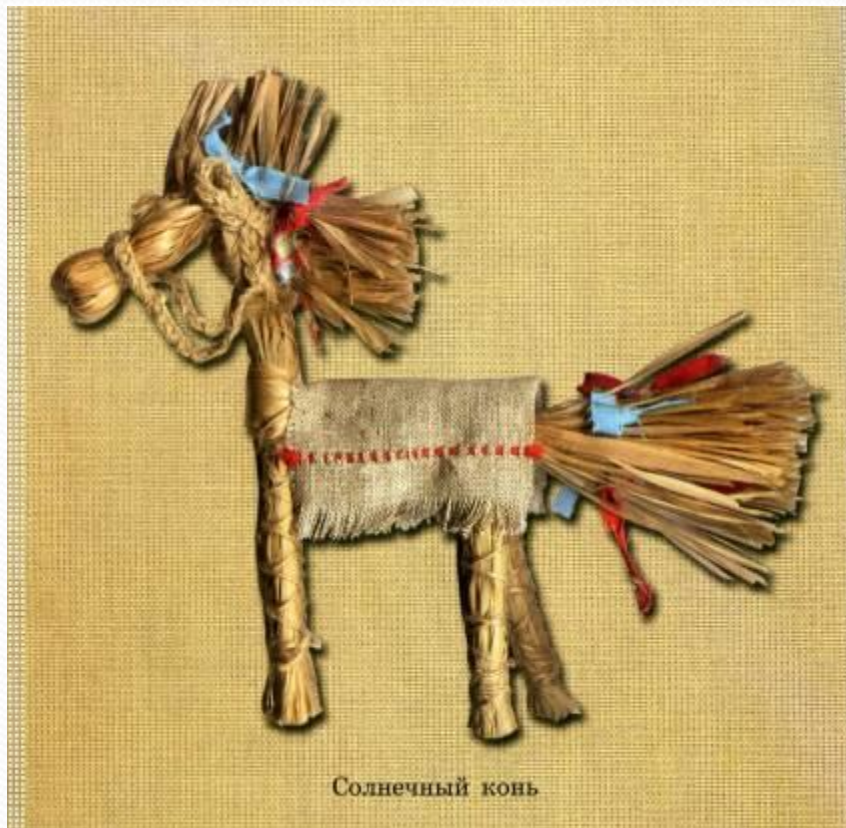

Русская традиционная кукла

Соколова Ирина Ивановна,
учитель технологии ГБОУ лицея № 82,
Петроградского района Санкт-Петербурга

Народная кукла

Кукла- знак человека, его игровой образ- символ. В этой роли она фокусирует время, историю культуры, историю страны и народа, отражая их движение и развитие.

Архангельская традиционная кукла

Русская традиционная кукла

Веснянка

- Веснянка – игровая куколка величиной с ладонь
- Её делали на ниточке или с длинной косой, за которую ребенок мог её водить

Коза

- Коза является символом жизненной силы
- Она приносит исполнение желаний и успех во всех начинаниях

Конь

Солнечный конь

- Конь – символ счастья, добра и радости – всего хорошего, что солнце даёт людям, и поэтому изображения коней часто украшались солнечными знаками-идеограммами.

Лошадки

Кострома

- Особенности, ритуальные изображения мифических персонажей весенне-летних обрядов. Делали их из веток, трав, цветов в виде чучела. С ними участники обряда обходили село, устраивали хороводы, игры, после чего "хоронили".

Кувадки

- Эти куклы связаны с таинством рождения ребенка
- В них должны были вселяться злые духи и эти куклы затем сжигали

Кукла на счастье

- Куклу делали чтобы она приносила счастье ее обладателю. Главное в кукле – коса, которая символизирует женскую силу.