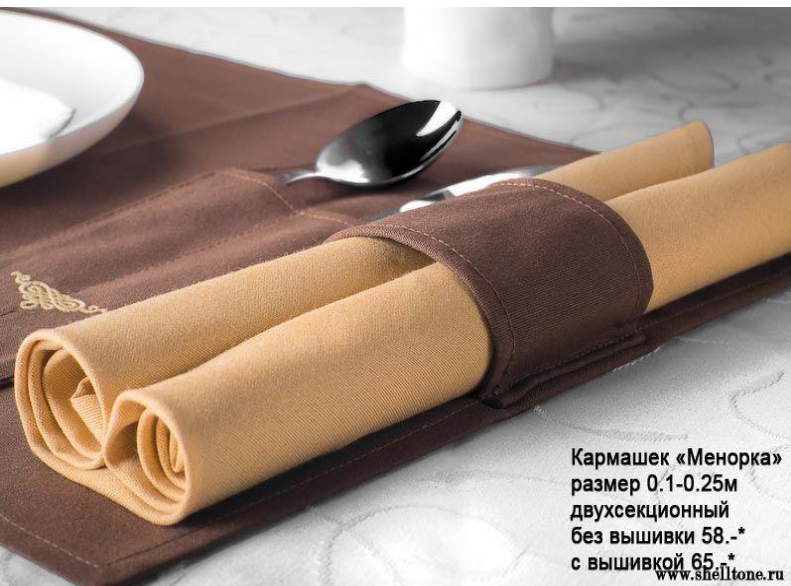

# Приборы

Схема сервировки застолья. Ty-koroleva.ru

Кармашек «Менорка»  
размер 0.1-0.25м  
двухсекционный  
без вышивки 58.-\*  
с вышивкой 65.-\*  
[www.shelltone.ru](http://www.shelltone.ru)