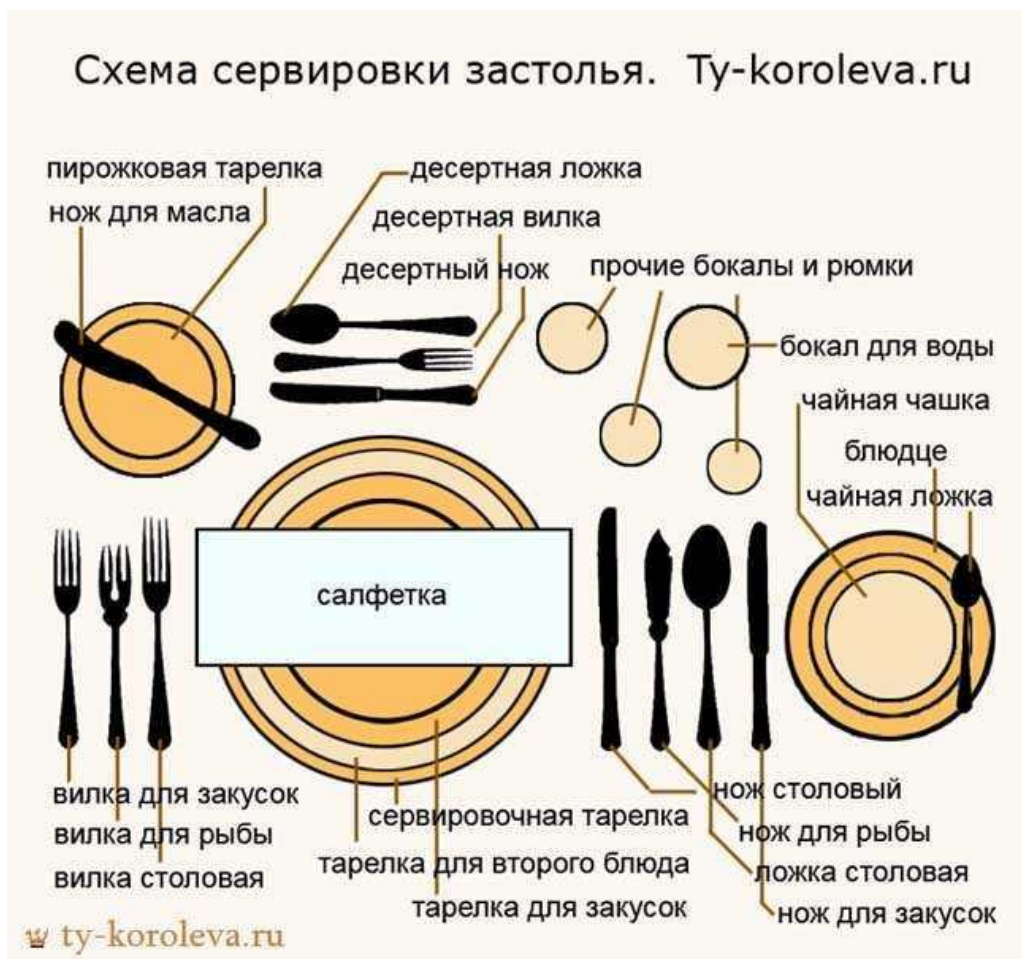

# Подача фруктов и кондитерских изделий

# Приборы

Схема сервировки застолья. Ty-koroleva.ru

Кармашек «Менорка»  
размер 0.1-0.25м  
двухсекционный  
без вышивки 58.-\*  
с вышивкой 65.-\*  
[www.shelltone.ru](http://www.shelltone.ru)