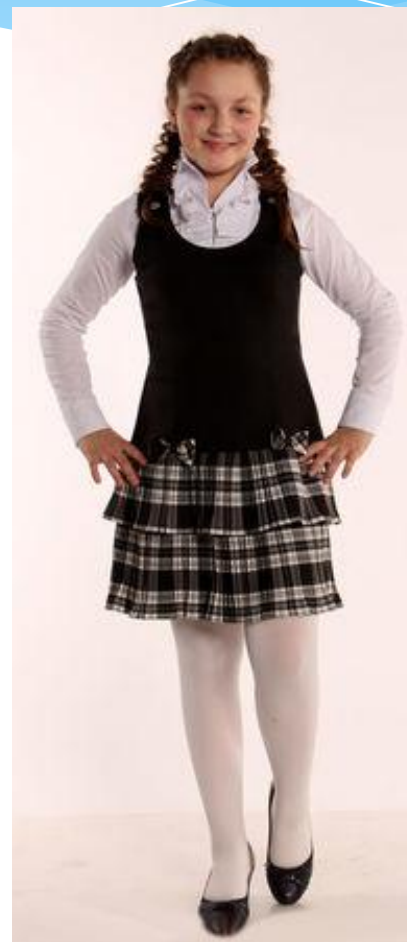

Арт. 86-11Т

Р-р 30-36 полнота 1

40%-шерсть, 28%-пэ, 2%-лайкра

1 020,00

Сарафаны

Арт. 97-20
Р-р 30-36 полнота 2
60%-шерсть, 40%-пэ
1 105,00

Арт. 97-22
Р-р 30-36 полнота 2
60%-шерсть, 40%-пэ
1 105,00

Сарафаны