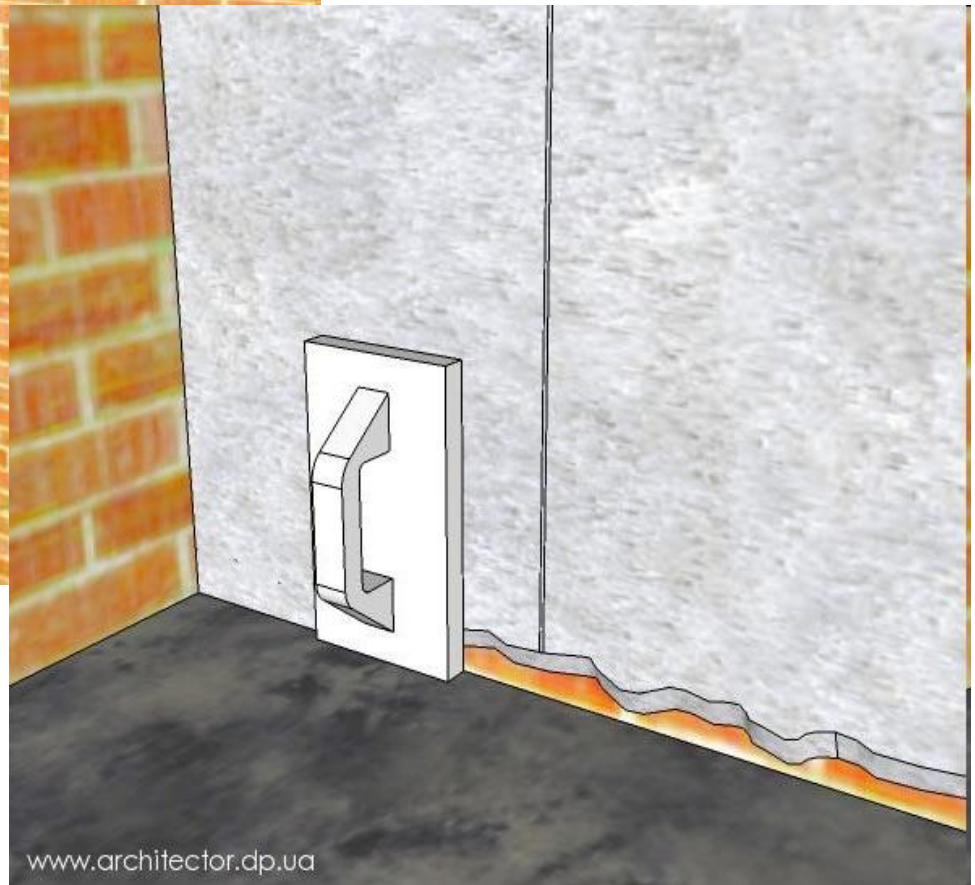

www.architector.dp.ua