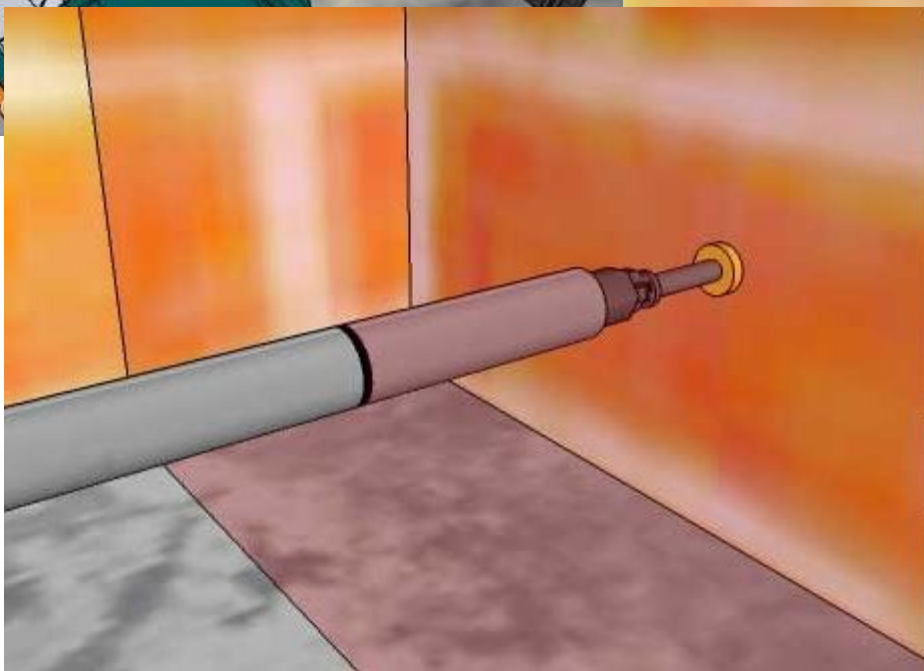

# Штукатурка по маякам з допомогою лазерного нівеліра

440 грн.

1590 грн.

5034 грн.

Характеристики Stanley FatMax CL2XT:

- Функція самовирівнювання
- Висока точність
- Вертикальна і горизонтальна площина
- Звуковий сигнал, при виході із зони нівелювання
- Збільшена яскравість променя
- Надійний маятниковий механізм
- Велика дальність
- Автоматичне нівелювання  $\pm 4^\circ$
- Хороша комплектація
- Мала вага
- Компактні розміри
- Ергономічний дизайн