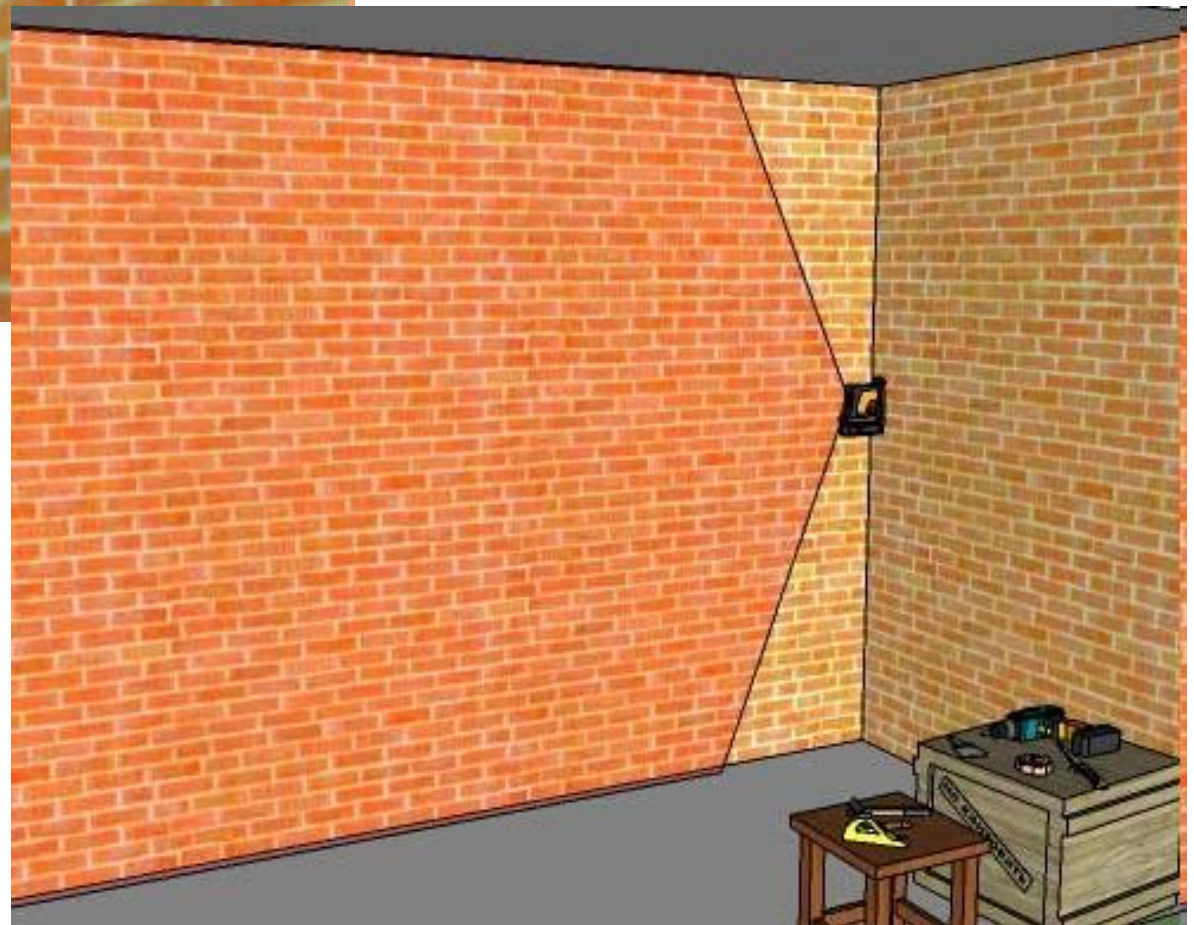

# Штукатурка по маякам з допомогою лазерного нівеліра

440 грн.

1590 грн.

5034 грн.

Характеристики Stanley FatMax CL2XT:

- Функція самовирівнювання
- Висока точність
- Вертикальна і горизонтальна площина
- Звуковий сигнал, при виході із зони нівелювання
- Збільшена яскравість променя
- Надійний маятниковий механізм
- Велика дальність
- Автоматичне нівелювання  $\pm 4^\circ$
- Хороша комплектація
- Мала вага
- Компактні розміри
- Ергономічний дизайн