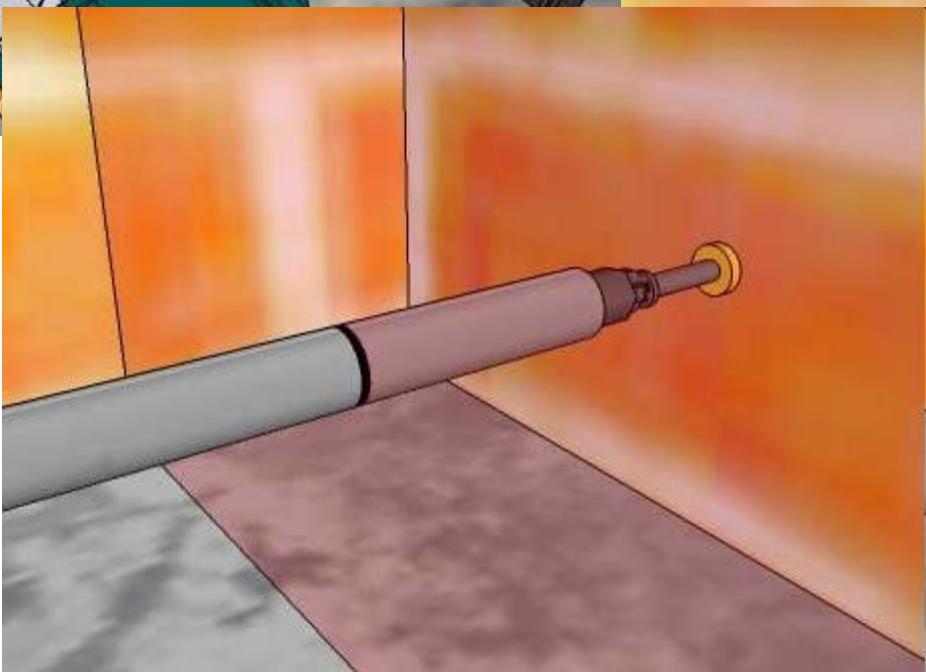

# Штукатурка по маякам з допомогою лазерного нівеліра

440 грн.

1590 грн.

5034 грн.

Характеристики Stanley FatMax CL2XT:

- Функція самовирівнювання
- Висока точність
- Вертикальна і горизонтальна площина
- Звуковий сигнал, при виході із зони нівелювання
- Збільшена яскравість променя
- Надійний маятниковий механізм
- Велика дальність
- Автоматичне нівелювання  $\pm 4^\circ$
- Хороша комплектація
- Мала вага
- Компактні розміри
- Ергономічний дизайн