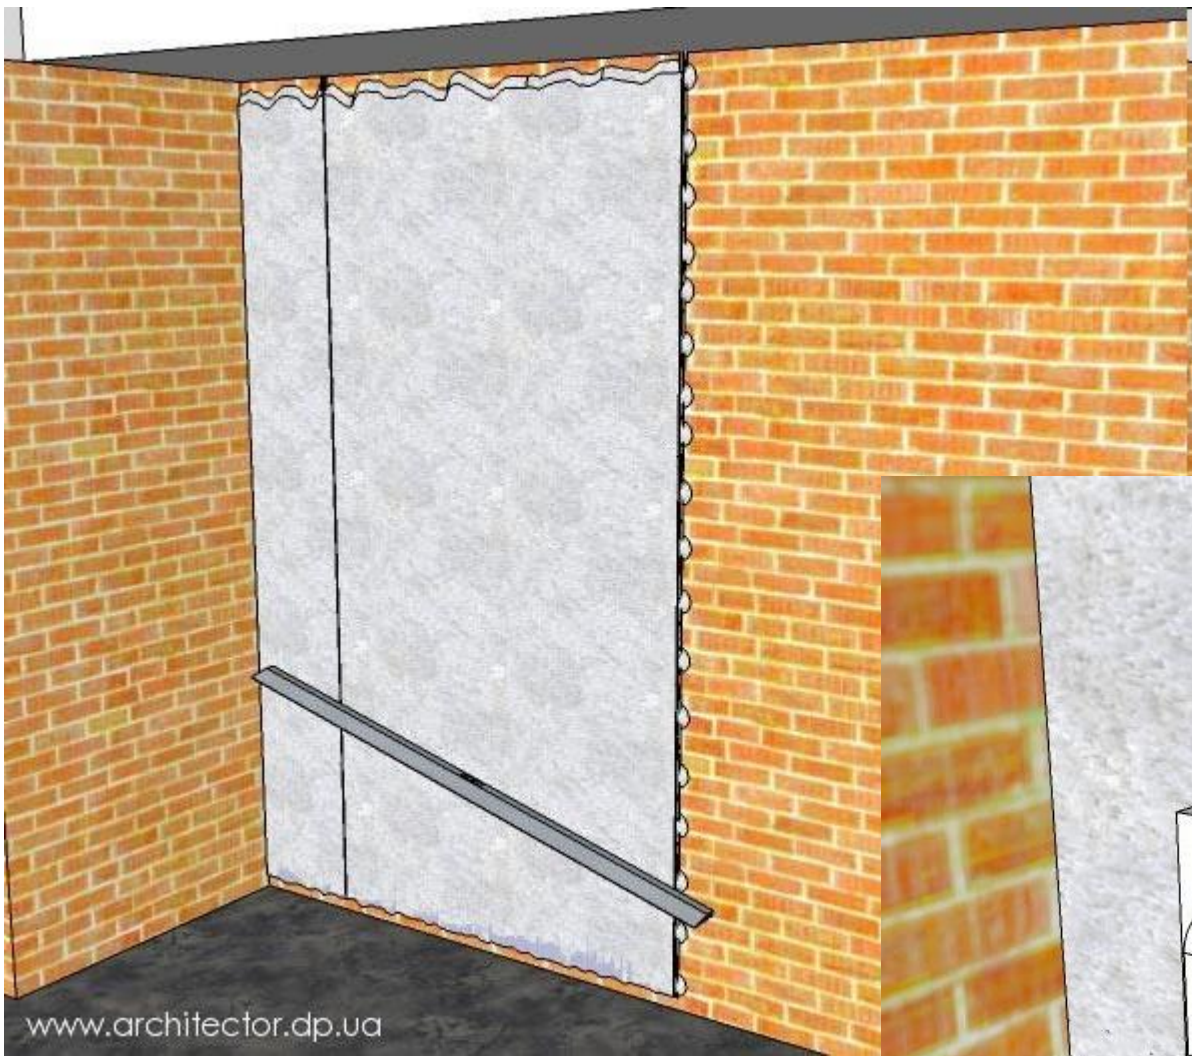

www.architector.dp.ua