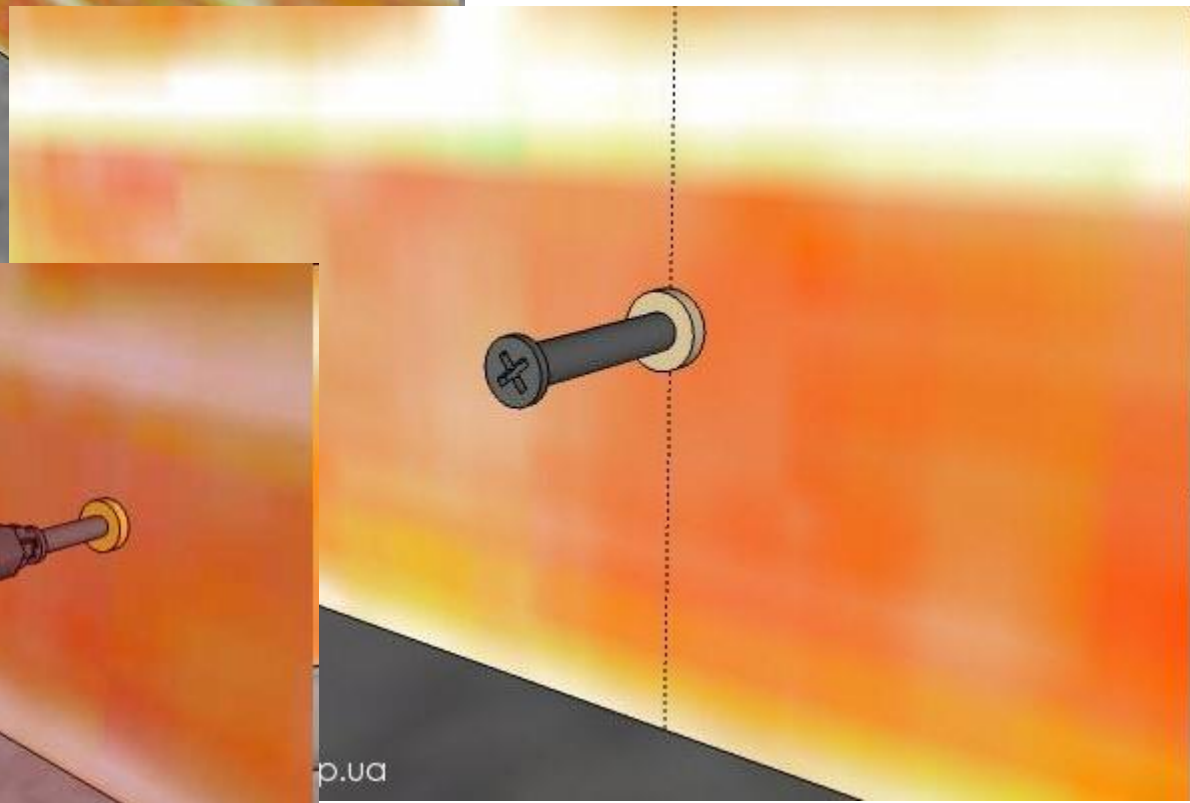

# Штукатурка по маякам з допомогою лазерного нівеліра

440 грн.

1590 грн.

5034 грн.

Характеристики Stanley FatMax CL2XT:

- Функція самовирівнювання
- Висока точність
- Вертикальна і горизонтальна площина
- Звуковий сигнал, при виході із зони нівелювання
- Збільшена яскравість променя
- Надійний маятниковий механізм
- Велика дальність
- Автоматичне нівелювання  $\pm 4^\circ$
- Хороша комплектація
- Мала вага
- Компактні розміри
- Ергономічний дизайн