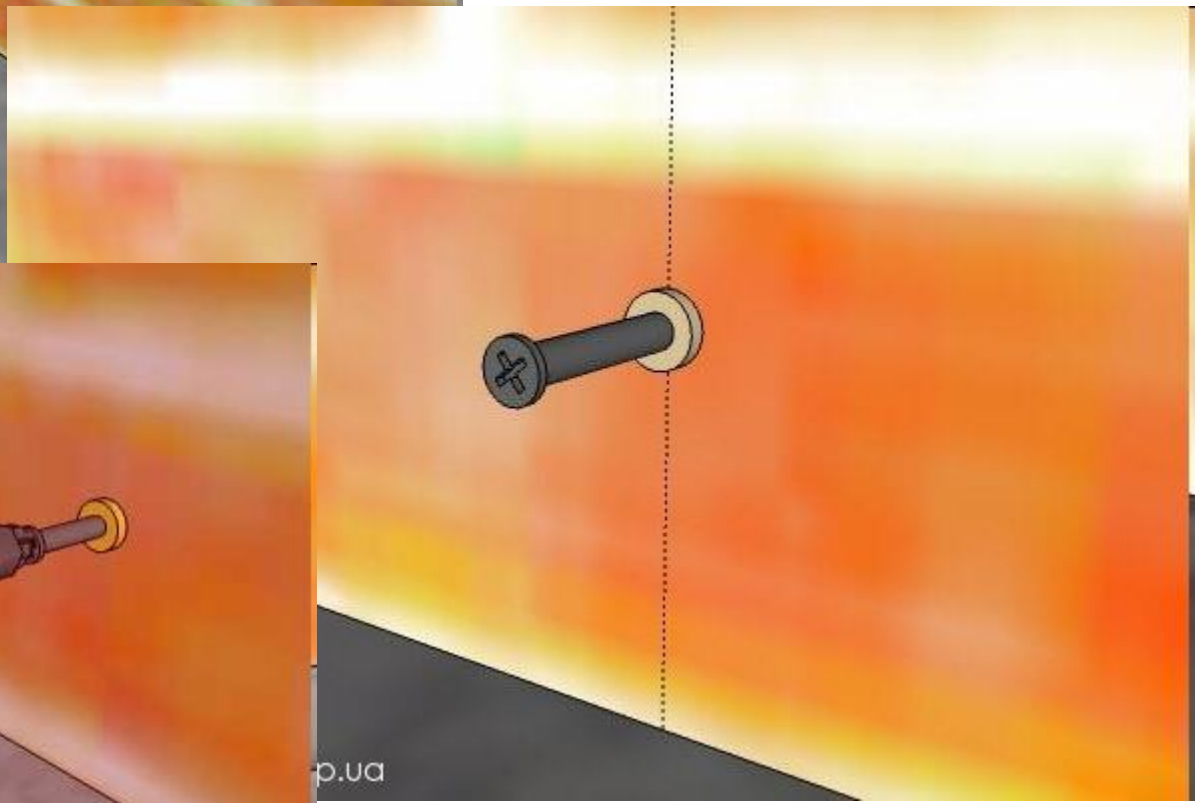

# Штукатурка по маякам з допомогою лазерного нівеліра

440 грн.

1590 грн.

5034 грн.

Характеристики Stanley FatMax CL2XT:

- Функція самовирівнювання
- Висока точність
- Вертикальна і горизонтальна площина
- Звуковий сигнал, при виході із зони нівелювання
- Збільшена яскравість променя
- Надійний маятниковий механізм
- Велика дальність
- Автоматичне нівелювання  $\pm 4^\circ$
- Хороша комплектація
- Мала вага
- Компактні розміри
- Ергономічний дизайн