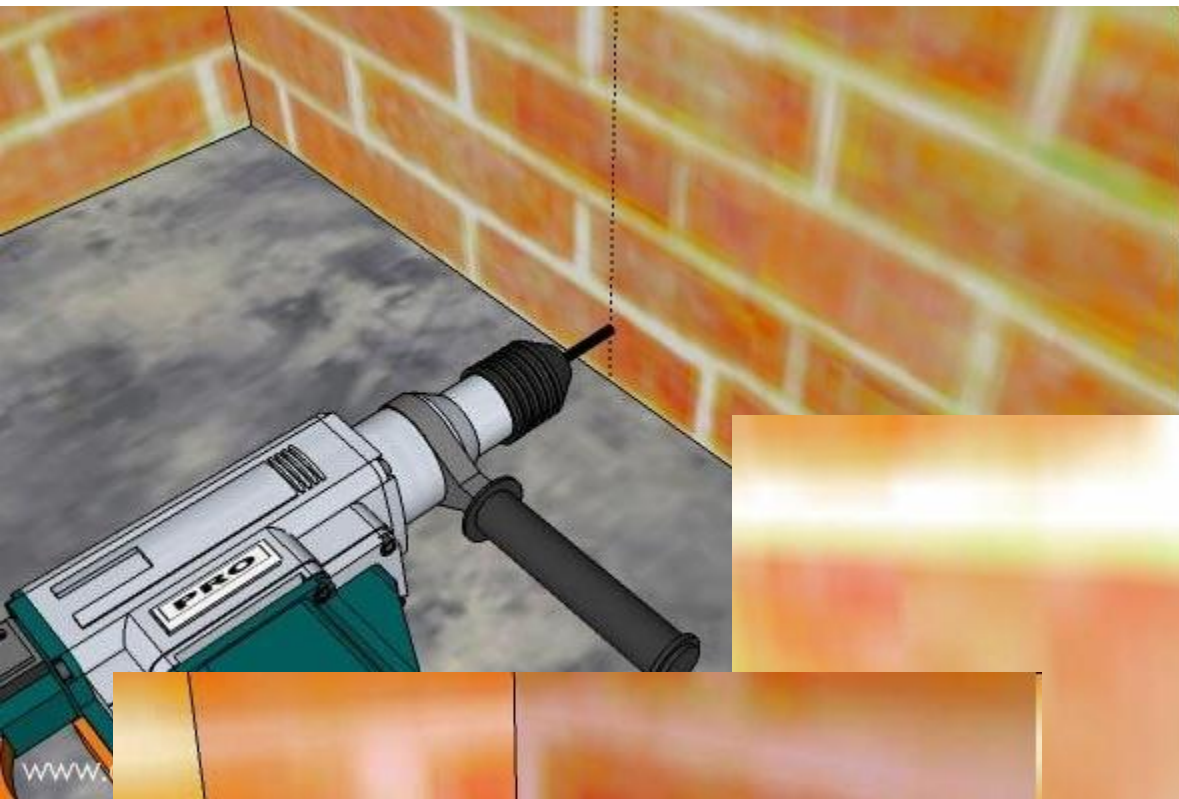

# Штукатурка по маякам з допомогою лазерного нівеліра

440 грн.

1590 грн.

5034 грн.

Характеристики Stanley FatMax CL2XT:

- Функція самовирівнювання
- Висока точність
- Вертикальна і горизонтальна площина
- Звуковий сигнал, при виході із зони нівелювання
- Збільшена яскравість променя
- Надійний маятниковий механізм
- Велика дальність
- Автоматичне нівелювання  $\pm 4^\circ$
- Хороша комплектація
- Мала вага
- Компактні розміри
- Ергономічний дизайн