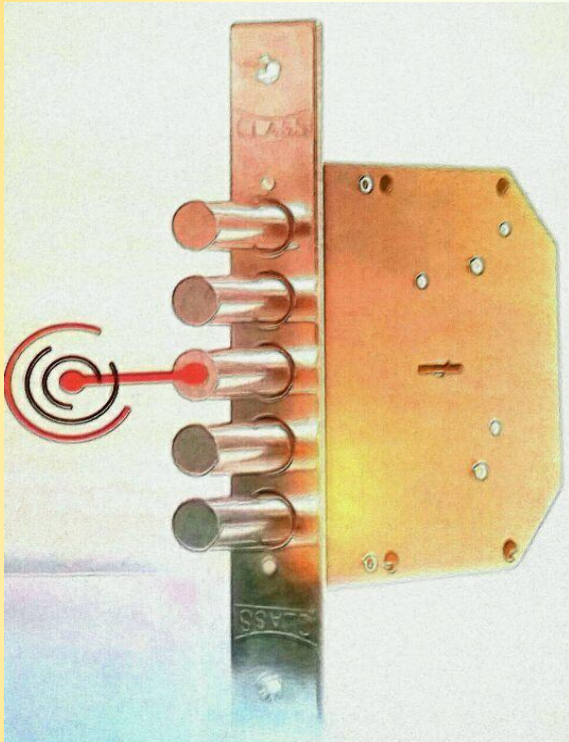

КАК ЭТО РАБОТАЕТ ?

**Замок
РАННЕГО
РЕАГИРОВА-Н
ИЯ "СКАТ"**

На пульт управления
Вневедомственной охраны,
что позволяет сотрудникам
оперативных служб
прибыть на охраняемый
объект до момента
вскрытия замка.

В основе СИСТЕМЫ РАННЕГО РЕАГИРОВАНИЯ «СКАТ» используется замок раннего реагирования, со встроенным электромагнитным извещателем КУ «СКАТ» и электронное сигнальное устройство, передающие сигнал «Тревога» на пульт службы безопасности при попытке взлома замка, а не после проникновения на объект.

Продукты СИСТЕМЫ РАННЕГО РЕАГИРОВАНИЯ "СКАТ"

**Замок РАННЕГО
РЕАГИРОВАНИЯ
"СКАТ"**

От 4 500 руб.

Замок выполнен в габаритах серийно выпускаемого замка серии GS, имеет засов в виде пяти стальных штырей $D=18$ мм. Ход засова - 40 мм за 4 полуоборота двухбородочного ключа. Испытание замка раннего реагирования показали его высокие защитные функции: