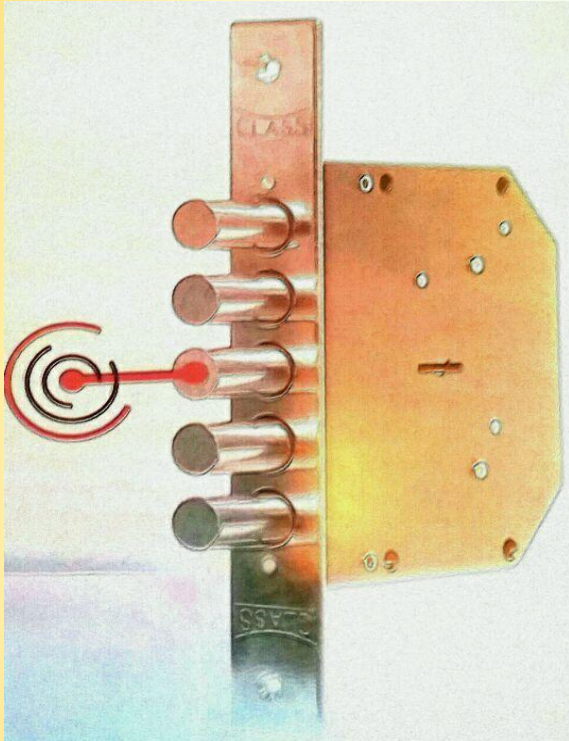

# КАК ЭТО РАБОТАЕТ ?

**Замок  
РАННЕГО  
РЕАГИРОВА-Н  
ИЯ "СКАТ"**

**На пульт  
управления  
службы  
безопасности**

**С помощью  
автоматического дозвона и  
смс оповещения на  
телефон владельца  
объекта, а также с  
возможностью  
прослушивания объекта в  
реальном времени.  
( Возможна автономная  
система )**

**В основе СИСТЕМЫ РАННЕГО РЕАГИРОВАНИЯ «СКАТ» используется замок раннего реагирования, со встроенным электромагнитным извещателем КУ «СКАТ» и электронное сигнальное устройство, передающие сигнал «Тревога» на пульт службы безопасности при попытке взлома замка, а не после проникновения на объект.**

# Продукты СИСТЕМЫ РАННЕГО РЕАГИРОВАНИЯ "СКАТ"

**Замок РАННЕГО  
РЕАГИРОВАНИЯ  
"СКАТ"**

**От 4 500 руб.**

**Замок** выполнен в габаритах серийно выпускаемого замка серии GS, имеет засов в виде пяти стальных штырей  $D=18$  мм. Ход засова - 40 мм за 4 полуоборота двухбородочного ключа. Испытание замка раннего реагирования показали его высокие защитные функции: