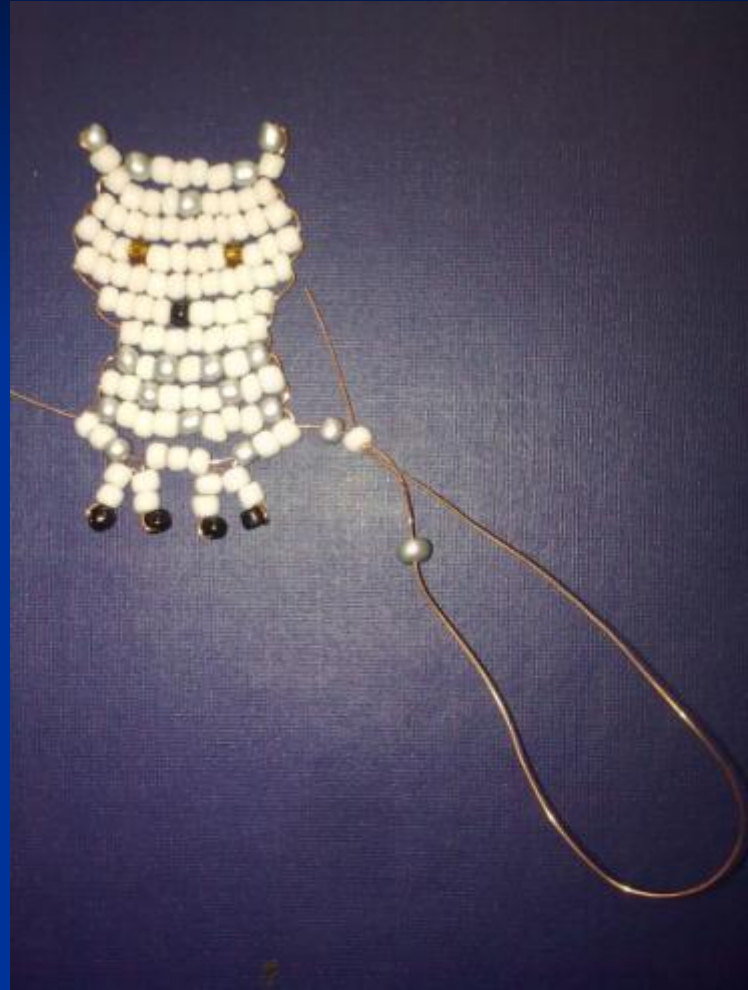

Изготовление белой совы из бисера

Схема совы

Необходимые материалы:

- Проволока;
- Ножницы;
- Бисер белый;
- Бисер черный;
- Бисер коричневый;
- Бисер серый;
- Емкости под бисер.

Этапы изготовления

Сова готова!