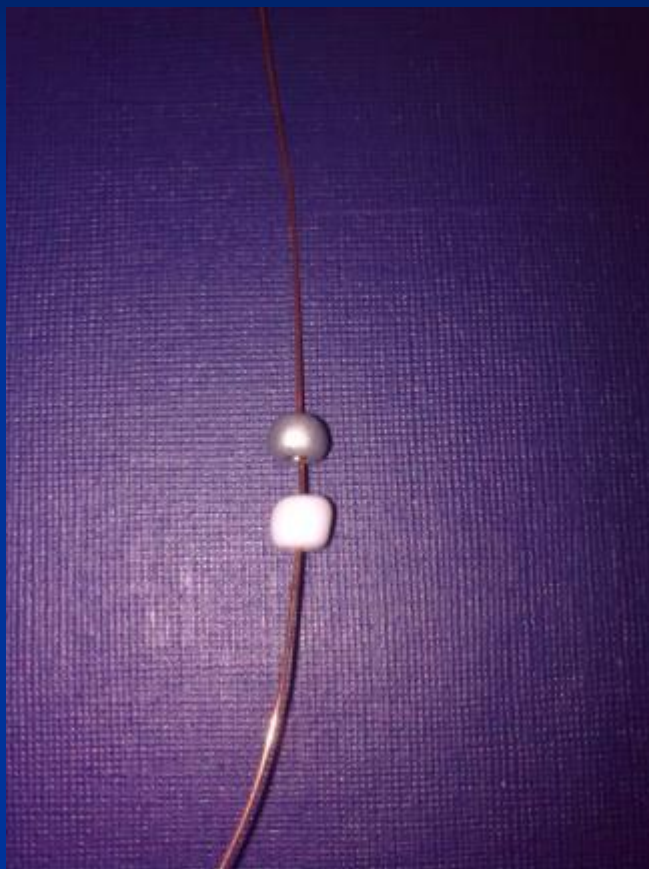

Изготовление белой совы из бисера

Схема совы

Необходимые материалы:

- Проволока;
- Ножницы;
- Бисер белый;
- Бисер черный;
- Бисер коричневый;
- Бисер серый;
- Емкости под бисер.

Этапы изготовления

Сова готова!