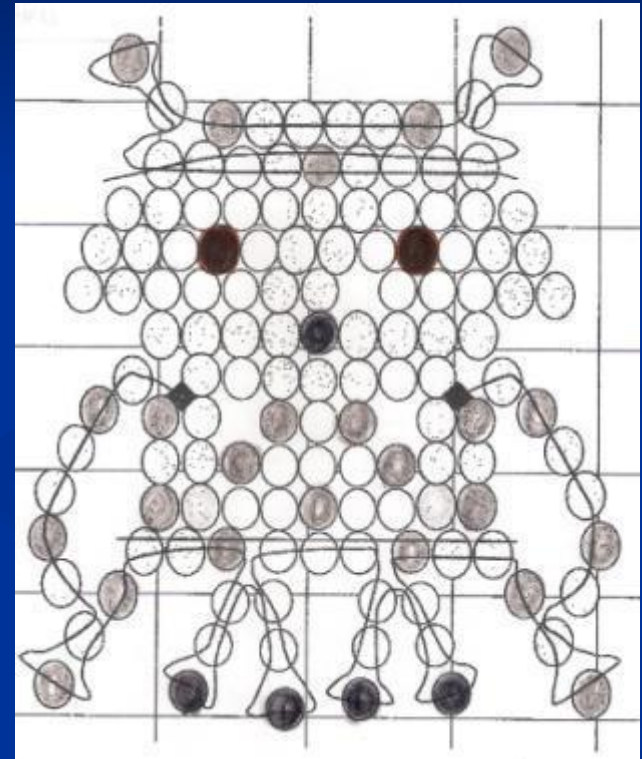

Изготовление белой совы из бисера

Схема совы

Необходимые материалы:

- Проволока;
- Ножницы;
- Бисер белый;
- Бисер черный;
- Бисер коричневый;
- Бисер серый;
- Емкости под бисер.

Этапы изготовления

Сова готова!