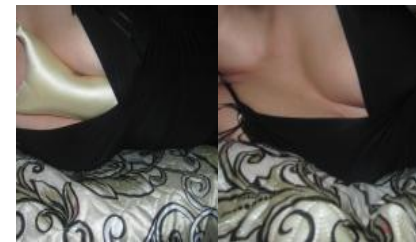

**Расцветка ткани может
меняться,
по согласованию заказчика.**

Подушка для груди «Женский каприз»

Одним из важнейших залогов красивой груди маммологи признали здоровый и правильный сон. Основной функцией подушки является предотвращение возникновения морщин в области декольте, особенно у любительниц спать на боку. Так же данная подушечка снижает риск заболеваний, связанных с грудью: рак, мастопатия, и помогает после операционных процедур. Поместив мягкую подушку в ложбинку груди, отрегулировав бретельки под грудью и плечам, можно добиться того, что грудь будет держать естественную форму ночью, не соприкасаясь друг с другом. Так же, как вариант, такая подушка подходит для беременных и кормящих женщин, грудь которых увеличивается в интересном положении на размер или несколько, что позволит в дальнейшем сохранить красоту первоначальных форм. Мы предлагаем Вам экономичный вариант данной подушки: она сшита из 100% отбеленного льна, а наполнитель в ней - синтетическое гипоаллергенное волокно - лебяжий пух. Данная подушка не доставит Вам хлопот, ее можно стирать на деликатной стирке.