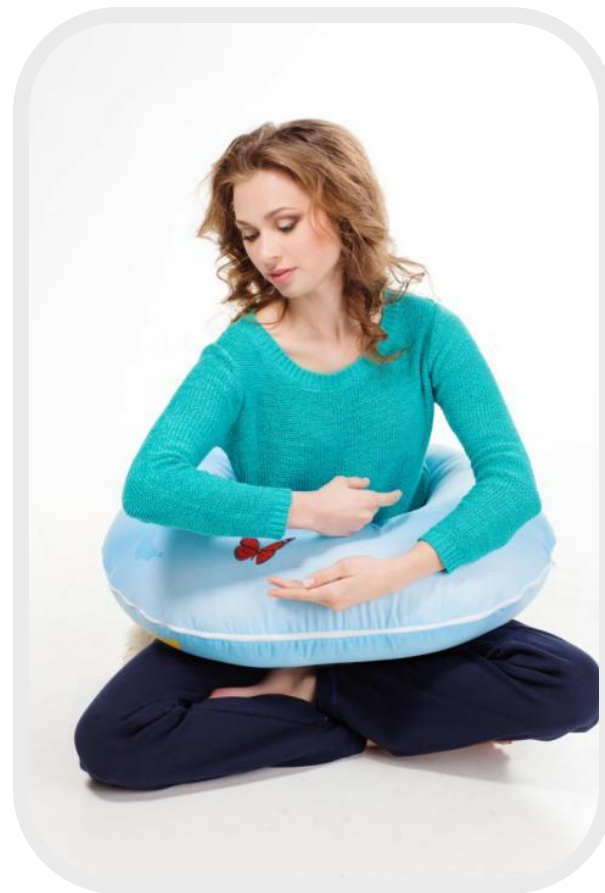

Подушка

Во время беременности мама может использовать ее для отдыха, подкладывая ее под ноги, поясницу или растущий животик.

С подушкой удобно сидеть, устроив её под спиной. Она незаменима во время кормления грудью, поможет удобно устроиться для мамы и правильно расположить малыша, используя при этом максимальное количество поз. Подушка своей формой напоминает месяц или «уютное гнездышко», удобное для игр, сна и развития малыша.

Подушка «Соня» поможет малышу научиться самостоятельно сидеть, она поддерживает спинку ребенка и защищает от случайного падения назад. Умеющему сидеть, служит прекрасным мягким креслом и игровым комплексом. Малышам подушка поможет научиться ползать, а также ее можно использовать для гимнастики.

-длина 1,95 см по внешнему краю
-наполнитель холлофайбер – 1 кг
-наполнитель лебяжий пух – 1,2 кг