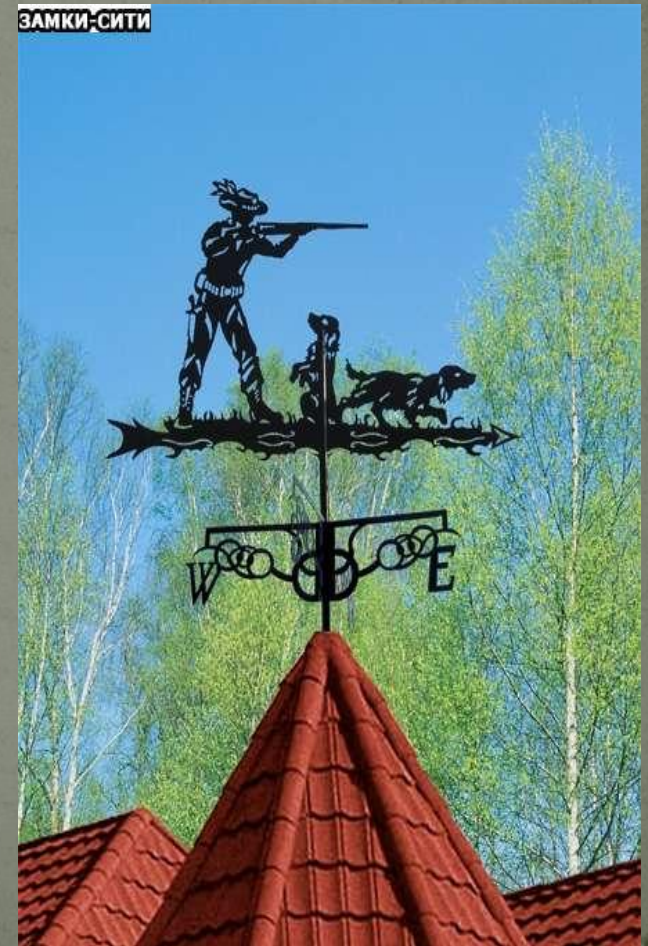

Откуда дует ветер?

Лавута Е.Б.
127 школа

Эти забавные украшения для коньках кровель исторических построек своеобразный символ давно минувшей эпохи, а на современных зданиях – просто как элемент архитектуры.

- Одной из наиболее популярных всегда была фигурка петуха. Петуху приписывали разнообразные магические свойства.

Своим криком он возвещал о наступлении нового дня, отпугивал нечистую силу, предупреждал о болезнях, отваживал от дома воров и даже предупреждал пожары.

Свой особый смысл имеет любая фигурка

- Ведьма или Баба Яга - оберегает дом от сглаза.

Птица, например,
орел или сова,
защищает от
врагов.

- Кошка – символ безопасности и домашнего уюта.

В средневековой Европе флюгер на башне замка изображал герб хозяина или его увлечения.

Трубочист символ
семейного очага

Корабль символ целеустремленности и силы духа.

На шпигеле Адмиралтейства установлен корабль-флюгер, являющийся символом города. Он изображает первый русский фрегат «Орёл»