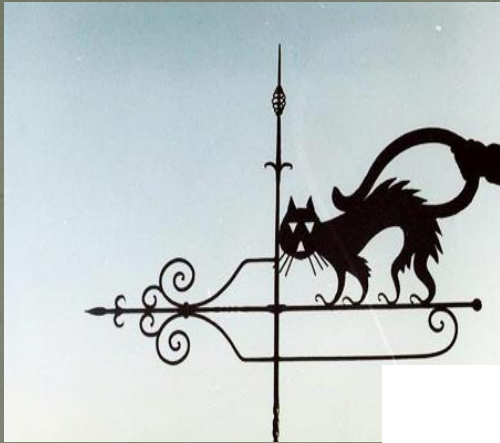

Откуда дует ветер?

Лавута Е.Б.
127 школа

Эти забавные украшения для коньках кровель исторических построек своеобразный символ давно минувшей эпохи, а на современных зданиях – просто как элемент архитектуры.

- Одной из наиболее популярных всегда была фигурка петуха. Петуху приписывали разнообразные магические свойства.

Своим криком он возвещал о наступлении нового дня, отпугивал нечистую силу, предупреждал о болезнях, отваживал от дома воров и даже предупреждал пожары.

Свой особый смысл имеет любая фигурка

- Ведьма или Баба Яга - оберегает дом от сглаза.

Птица, например,
орел или сова,
защищает от
врагов.

- Кошка – символ безопасности и домашнего уюта.

В средневековой Европе флюгер на башне замка изображал герб хозяина или его увлечения.

В Японии и Китае флюгеры делали в форме дракона, защищающего дом и его обитателей от злых духов,

- а также символизирующего силу, великодушие, мужество и выносливость, благородство и мудрость. Универсальный символ.