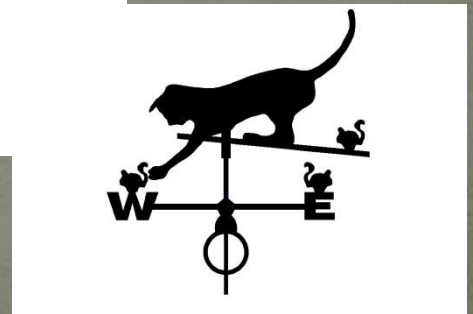

- Одной из наиболее популярных всегда была фигурка петуха. Петуху приписывали разнообразные магические свойства.

Своим криком он возвещал о наступлении нового дня, отпугивал нечистую силу, предупреждал о болезнях, отваживал от дома воров и даже предупреждал пожары.

Свой особый смысл имеет любая фигурка

- Ведьма или Баба Яга - оберегает дом от сглаза.

Птица, например,
орел или сова,
защищает от
врагов.

- Кошка – символ безопасности и домашнего уюта.

В средневековой Европе флюгер на башне замка изображал герб хозяина или его увлечения.

В Японии и Китае флюгеры делали в форме дракона, защищающего дом и его обитателей от злых духов,

- а также символизирующего силу, великодушие, мужество и выносливость, благородство и мудрость. Универсальный символ.

Трубочист символ
семейного очага

Корабль символ целеустремленности и силы духа.

На шпигеле Адмиралтейства установлен корабль-флюгер, являющийся символом города. Он изображает первый русский фрегат «Орёл»