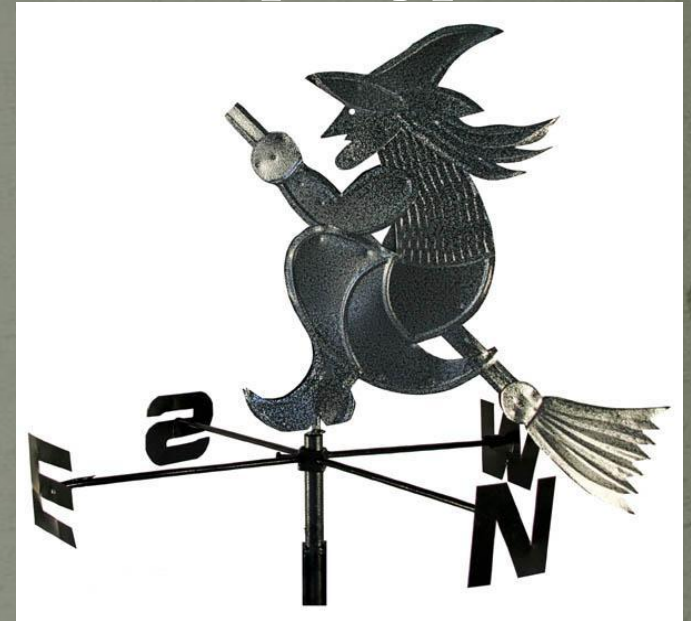

Откуда дует ветер?

Лавута Е.Б.
127 школа

Эти забавные украшения для коньках кровель исторических построек своеобразный символ давно минувшей эпохи, а на современных зданиях – просто как элемент архитектуры.

- Одной из наиболее популярных всегда была фигурка петуха. Петуху приписывали разнообразные магические свойства.

Своим криком он возвещал о наступлении нового дня, отпугивал нечистую силу, предупреждал о болезнях, отваживал от дома воров и даже предупреждал пожары.

Свой особый смысл имеет любая фигурка

- Ведьма или Баба Яга - оберегает дом от сглаза.

Птица, например,
орел или сова,
защищает от
врагов.

- Кошка – символ безопасности и домашнего уюта.

В средневековой Европе флюгер на башне замка изображал герб хозяина или его увлечения.

Трубочист символ
семейного очага

Корабль символ целеустремленности и силы духа.

На шпигеле Адмиралтейства установлен корабль-флюгер, являющийся символом города. Он изображает первый русский фрегат «Орёл»