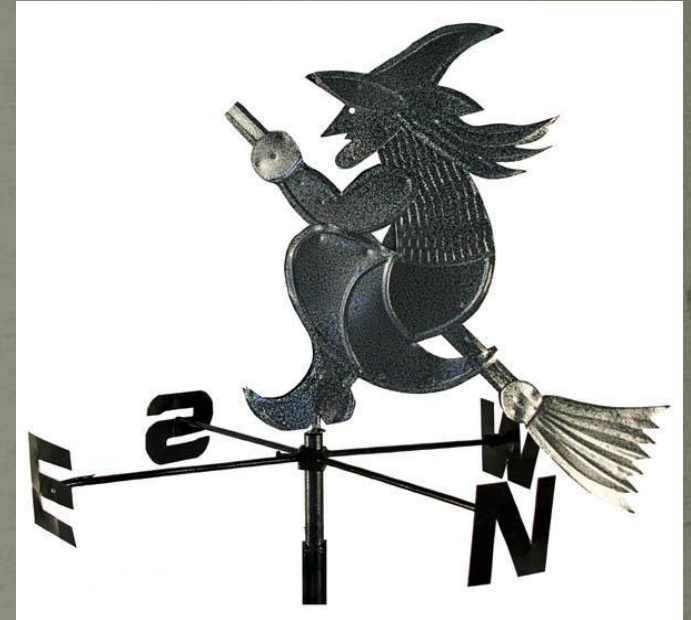

Откуда дует ветер?

Лавута Е.Б.
127 школа

Эти забавные украшения для коньках кровель исторических построек своеобразный символ давно минувшей эпохи, а на современных зданиях – просто как элемент архитектуры.

- Одной из наиболее популярных всегда была фигурка петуха. Петуху приписывали разнообразные магические свойства.

Своим криком он возвещал о наступлении нового дня, отпугивал нечистую силу, предупреждал о болезнях, отваживал от дома воров и даже предупреждал пожары.

Свой особый смысл имеет любая фигурка

- Ведьма или Баба Яга - оберегает дом от сглаза.

Птица, например,
орел или сова,
защищает от
врагов.

- Кошка – символ безопасности и домашнего уюта.

В средневековой Европе флюгер на башне замка изображал герб хозяина или его увлечения.

Трубочист символ
семейного очага

Корабль символ целеустремленности и силы духа.

На шпигеле Адмиралтейства установлен корабль-флюгер, являющийся символом города. Он изображает первый русский фрегат «Орёл»