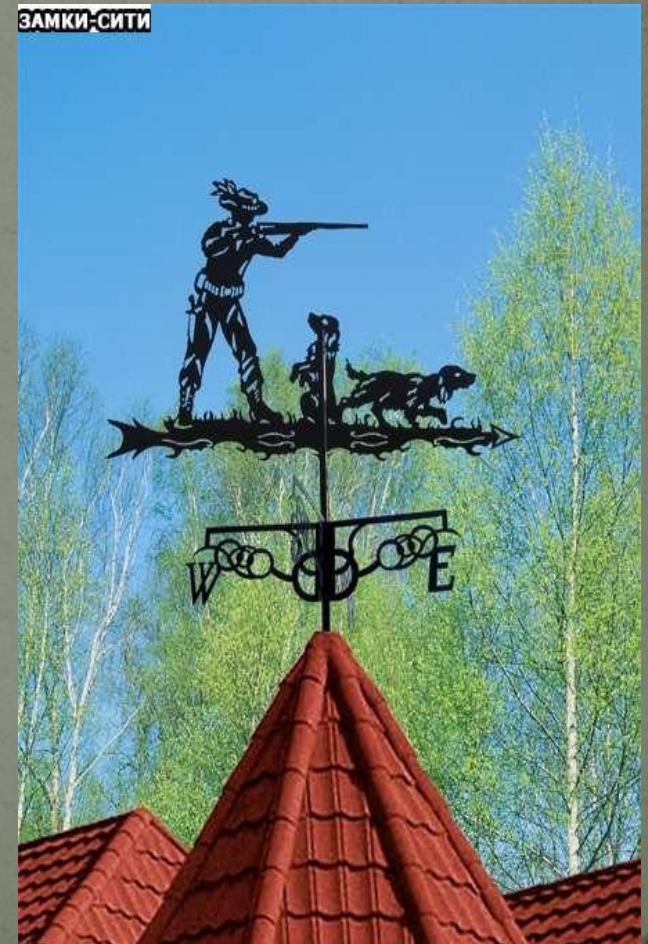

Откуда дует ветер?

Лавута Е.Б.
127 школа

Эти забавные украшения для коньках кровель исторических построек своеобразный символ давно минувшей эпохи, а на современных зданиях – просто как элемент архитектуры.

- Одной из наиболее популярных всегда была фигурка петуха. Петуху приписывали разнообразные магические свойства.

Своим криком он возвещал о наступлении нового дня, отпугивал нечистую силу, предупреждал о болезнях, отваживал от дома воров и даже предупреждал пожары.

Свой особый смысл имеет любая фигурка

- Ведьма или Баба Яга - оберегает дом от сглаза.

Птица, например,
орел или сова,
защищает от
врагов.

- Кошка – символ безопасности и домашнего уюта.

В средневековой Европе флюгер на башне замка изображал герб хозяина или его увлечения.

Трубочист символ
семейного очага

Корабль символ целеустремленности и силы духа.

На шпигеле Адмиралтейства установлен корабль-флюгер, являющийся символом города. Он изображает первый русский фрегат «Орёл»