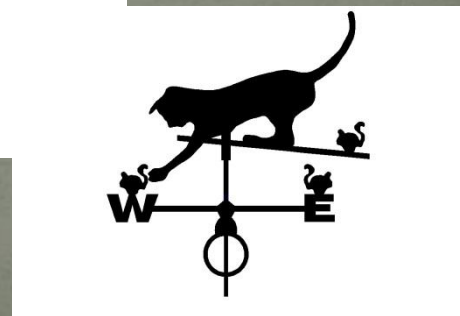

- Одной из наиболее популярных всегда была фигурка петуха. Петуху приписывали разнообразные магические свойства.

Своим криком он возвещал о наступлении нового дня, отпугивал нечистую силу, предупреждал о болезнях, отваживал от дома воров и даже предупреждал пожары.

Свой особый смысл имеет любая фигурка

- Ведьма или Баба Яга - оберегает дом от сглаза.

Птица, например,
орел или сова,
защищает от
врагов.

- Кошка – символ безопасности и домашнего уюта.

В средневековой Европе флюгер на башне замка изображал герб хозяина или его увлечения.

В Японии и Китае флюгеры делали в форме дракона, защищающего дом и его обитателей от злых духов,

- а также символизирующего силу, великодушие, мужество и выносливость, благородство и мудрость. Универсальный символ.

Трубочист символ
семейного очага

Корабль символ целеустремленности и силы духа.

На шпигеле Адмиралтейства установлен корабль-флюгер, являющийся символом города. Он изображает первый русский фрегат «Орёл»