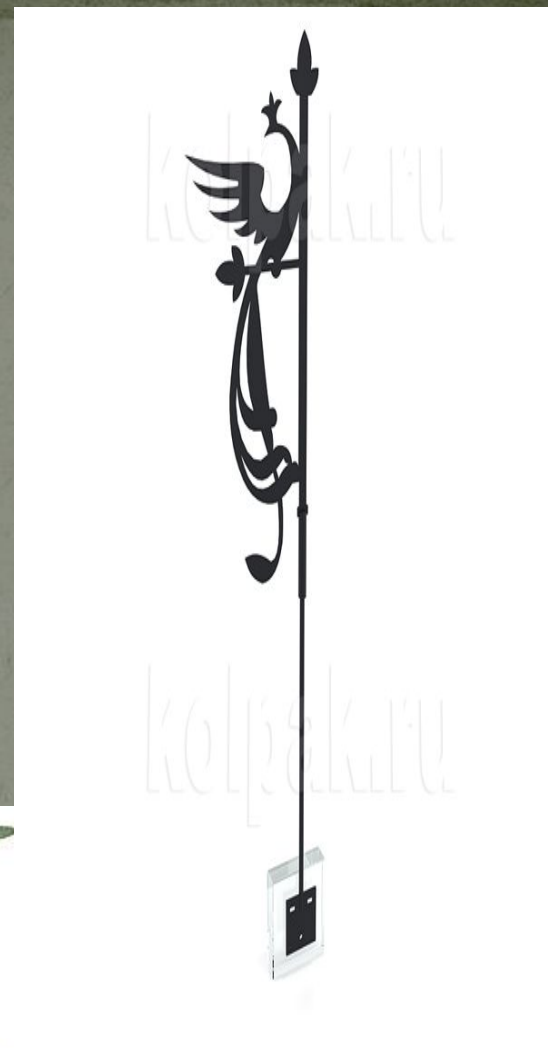

- Одной из наиболее популярных всегда была фигурка петуха. Петуху приписывали разнообразные магические свойства.

Своим криком он возвещал о наступлении нового дня, отпугивал нечистую силу, предупреждал о болезнях, отваживал от дома воров и даже предупреждал пожары.

Свой особый смысл имеет любая фигурка

- Ведьма или Баба Яга - оберегает дом от сглаза.

Птица, например,
орел или сова,
защищает от
врагов.

- Кошка – символ безопасности и домашнего уюта.

В средневековой Европе флюгер на башне замка изображал герб хозяина или его увлечения.

Трубочист символ
семейного очага

Корабль символ целеустремленности и силы духа.

На шпигеле Адмиралтейства установлен корабль-флюгер, являющийся символом города. Он изображает первый русский фрегат «Орёл»

Под корабль-флюгером находится золотой шар. Утверждают, что он доверху набит золотыми монетами разных эпох.

Крест с ангелом на шпигеле Петропавловского собора в Санкт-Петербурге – это тоже флюгер. И даже знаменитые кремлевские звезды, закрепленные на специальных подшипниках, вращаются от ветра.