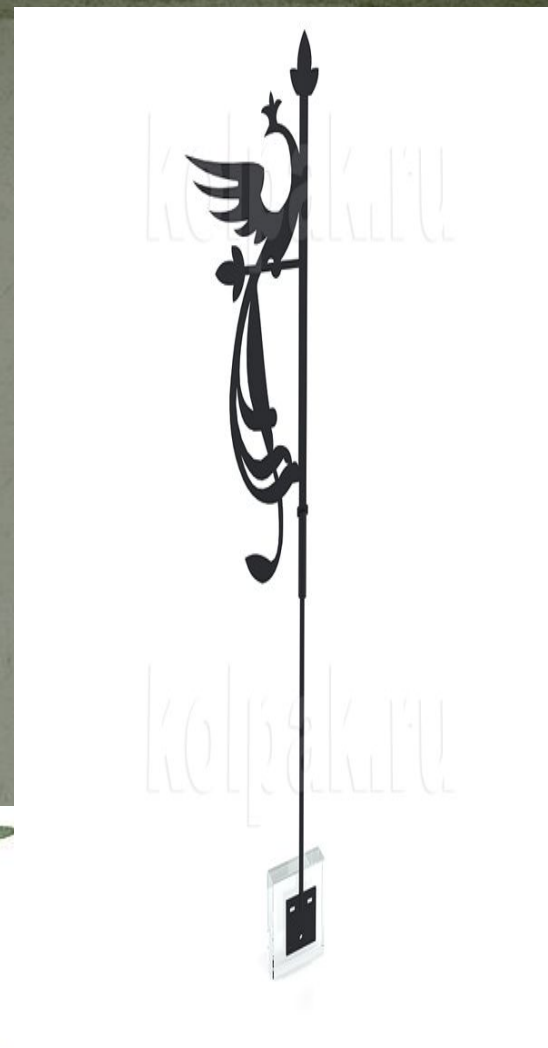

- Одной из наиболее популярных всегда была фигурка петуха. Петуху приписывали разнообразные магические свойства.

Своим криком он возвещал о наступлении нового дня, отпугивал нечистую силу, предупреждал о болезнях, отваживал от дома воров и даже предупреждал пожары.

Свой особый смысл имеет любая фигурка

- Ведьма или Баба Яга - оберегает дом от сглаза.

Птица, например,
орел или сова,
защищает от
врагов.

- Кошка – символ безопасности и домашнего уюта.

В средневековой Европе флюгер на башне замка изображал герб хозяина или его увлечения.

Трубочист символ
семейного очага

Корабль символ целеустремленности и силы духа.

На шпигеле Адмиралтейства установлен корабль-флюгер, являющийся символом города. Он изображает первый русский фрегат «Орёл»

Под корабль-флюгером находится золотой шар. Утверждают, что он доверху набит золотыми монетами разных эпох.

Крест с ангелом на шпиге Петропавловского собора в Санкт-Петербурге – это тоже флюгер. И даже знаменитые кремлевские звезды, закрепленные на специальных подшипниках, вращаются от ветра.