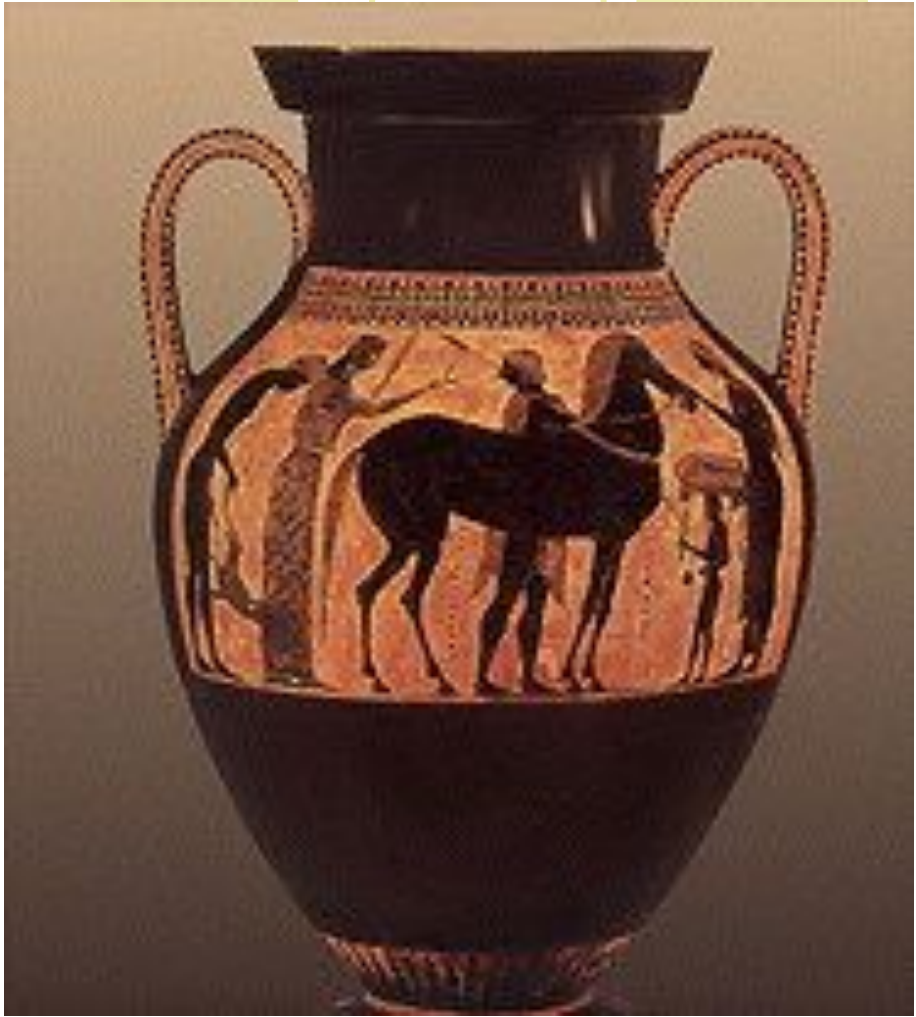

ТЕХНОЛОГИЯ ИЗГОТОВЛЕНИЯ ГЛИНЯНОЙ ПОСУДЫ.

Теймурова Сабина
4 «Б» класс

Посуда из глины – один из самых древних предметов домашнего обихода

- Первые изделия из глины – фигурки людей и животных появились в эпоху *палеолита*.

Человек научился лепить посуду
в эпоху *неолита*.

Образцы древних сосудов бережно хранятся в музеях.

Терракотовая армия китайского императора

В Древней Греции гончарные мастерские существовали повсюду.

Посуда, изготовленная с помощью гончарного круга получалась более совершенной.