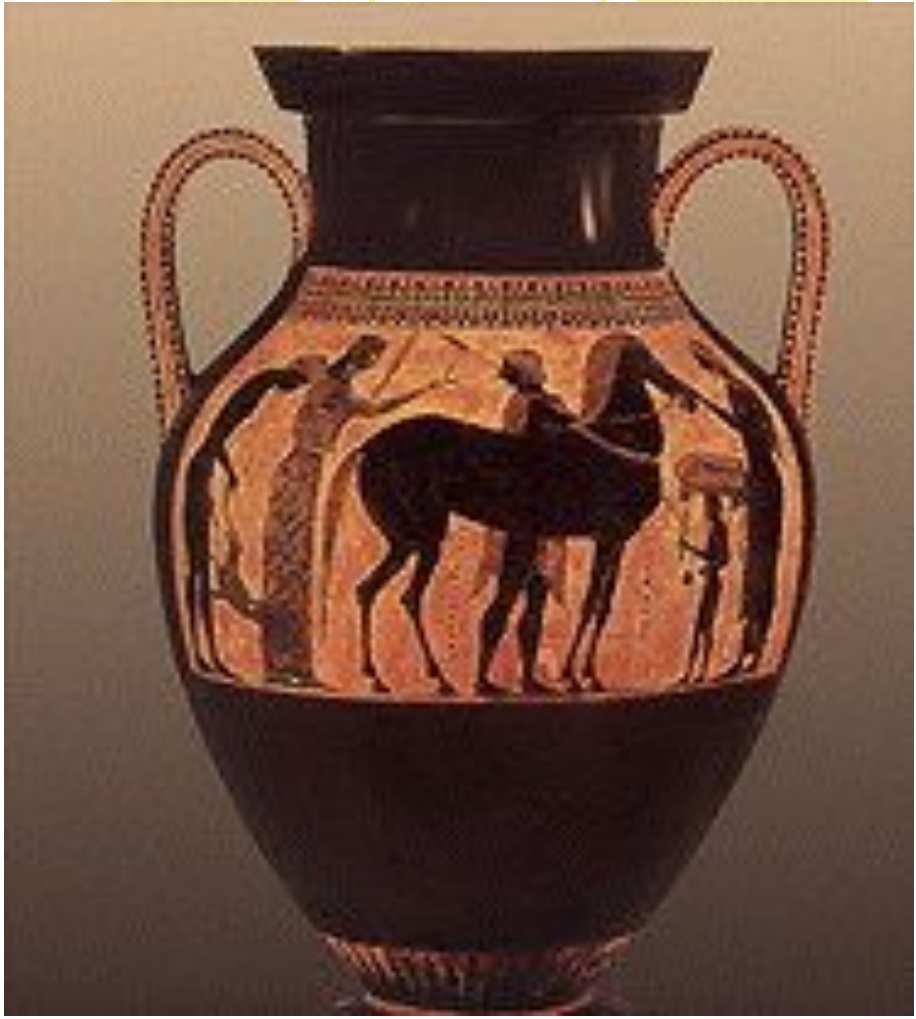

ТЕХНОЛОГИЯ ИЗГОТОВЛЕНИЯ ГЛИНЯНОЙ ПОСУДЫ.

Теймурова Сабина
4 «Б» класс

Посуда из глины – один из самых древних предметов домашнего обихода

- Первые изделия из глины – фигурки людей и животных появились в эпоху *палеолита*.

Человек научился лепить посуду в эпоху *неолита*.

Образцы древних сосудов бережно хранятся в музеях.

Терракотовая армия китайского императора

В Древней Греции гончарные мастерские существовали повсюду.

Посуда, изготовленная с помощью гончарного круга получалась более совершенной.