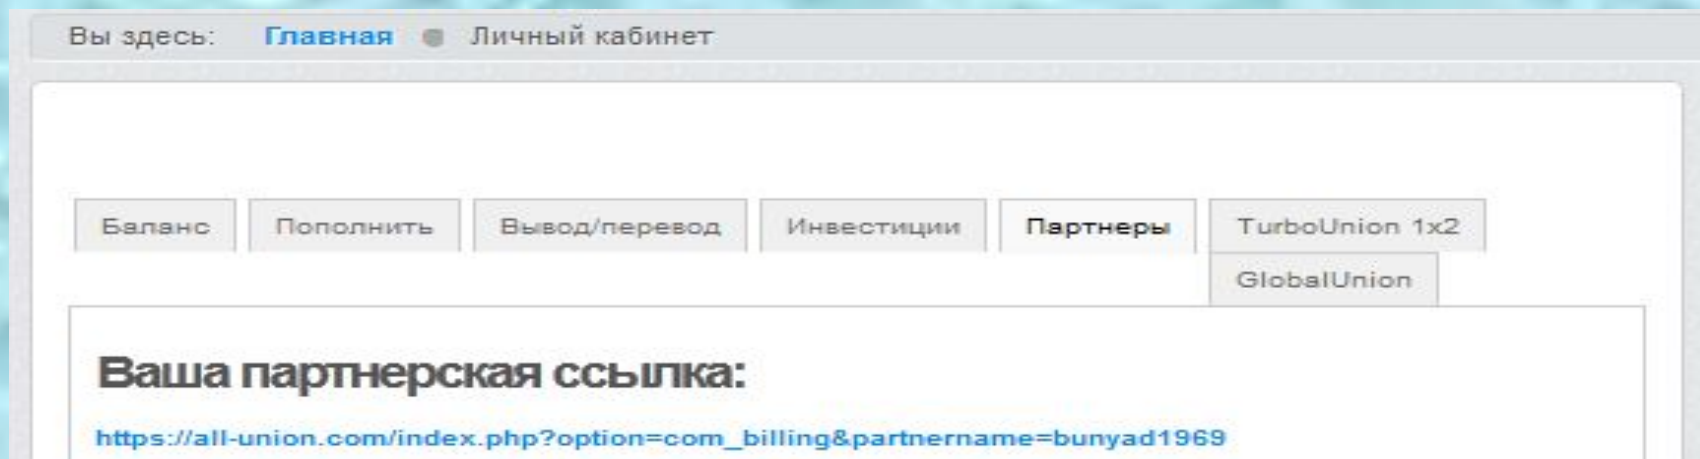

Дальше

Вы получите на свой счет 10 дар

1. Perfect Money

2. Payeer USD (VISA)

3. Payeer RUB (Россия) (VISA)

Здесь пополните ваш баланс
используя Perfect и Payeer

элемент Партнеры

Здесь находится ваша реферальная ссылка