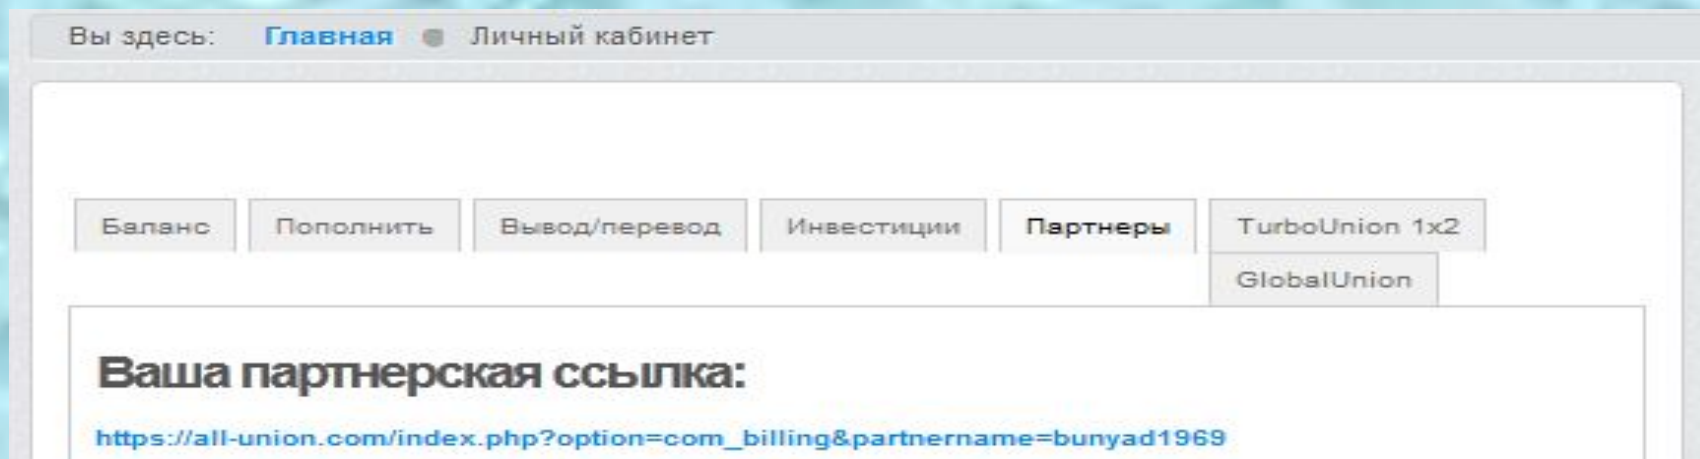

элемент Партнеры

Здесь находится ваша реферальная ссылка

Ваш Id

Ваш ID для рекламы проекта: 5990

Id вашего спонсора

Ваш рекламный агент 3107