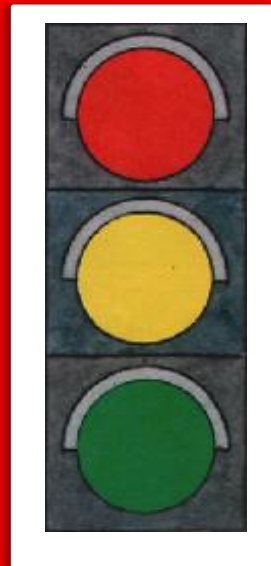

Урок по технологии
по УМК «Классическая начальная школа»
1 класс

Учитель начальных классов:
Самылкина Ольга Алексеевна

2013 год

ВИДЫ СВЕТОФОРОВ

Первый светофор в России был в форме круга. Регулировщик поворачивал стрелку на нужный цвет.

Транспортный светофор

Светофор для пешеходов

О СВЕТОФОРЕ

СВЕТОФОР – это устройство, которое световыми сигналами разрешает или запрещает движение транспорта и пешеходов. Сигналы располагаются в нём в строгой последовательности: **ЖЁЛТЫЙ, ЗЕЛЁНЫЙ**. Светофоры устанавливают на самых

Если тыходишь к дороге, а зелёный сигнал светофора начал мигать, подожди, когда включится немигающий зелёный сигнал!

ЧТО ИЗМЕНИЛОСЬ?

ПРАВИЛА ДОРОЖНОГО ДВИЖЕНИЯ

Если красный
свет горит,
Это значит
путь закрыт!