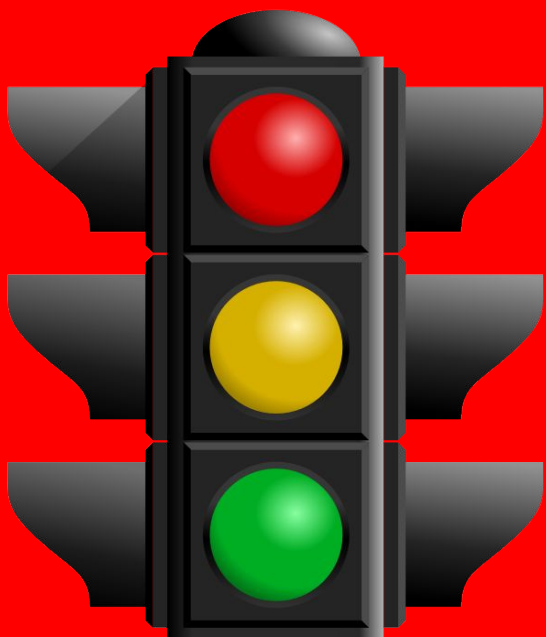

Урок по технологии
по УМК «Классическая начальная школа»
1 класс

Учитель начальных классов:
Самылкина Ольга Алексеевна

2013 год

ВИДЫ СВЕТОФОРОВ

Первый светофор в России был в форме круга. Регулировщик поворачивал стрелку на нужный цвет.

Транспортный светофор

Светофор для пешеходов

О СВЕТОФОРЕ

СВЕТОФОР – это устройство, которое световыми сигналами разрешает или запрещает движение транспорта и пешеходов. Сигналы располагаются в нём в строгой последовательности: **ЖЁЛТЫЙ, ЗЕЛЁНЫЙ**. Светофоры устанавливают на самых

Если тыходишь к дороге, а зелёный сигнал светофора начал мигать, подожди, когда включится немигающий зелёный сигнал!

ЧТО ИЗМЕНИЛОСЬ?

ПРАВИЛА ДОРОЖНОГО ДВИЖЕНИЯ

Если красный
свет горит,
Это значит
путь закрыт!