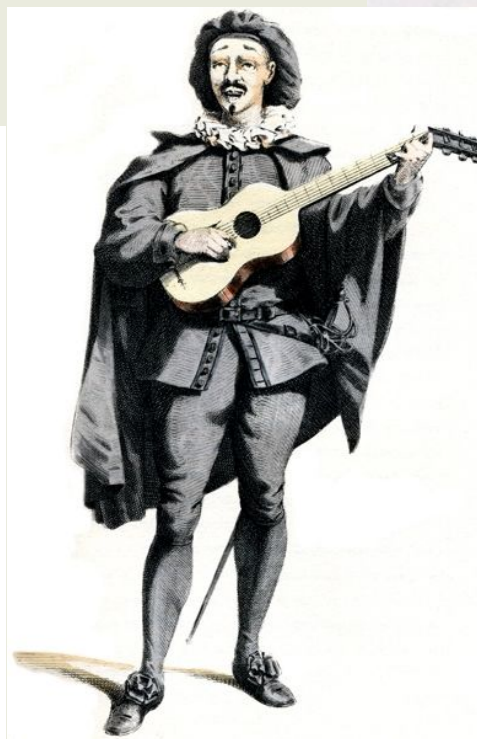

# «ВЕНЕЦИАНСКАЯ МАСКА»

На улицах Венеции

Первая маска-  
Дзанни,  
нерадивый  
слуга- пройдоха,  
вечно попадавший  
в какие-то нелепые  
истории

Маски театра

Бригелла, рисунок Мориса Санда

Скапино, рисунок Мориса Санда

Svoboda

К  
О  
Л  
М  
Б  
И  
Н  
А

Byaki.net

Маски комедии  
Дель Арте

Бригелла

Пьеро

Арлекин

# Северный (венецианский) квартет масок

Доктор

Панталоне

Арлекин

Бригелла

# Южный (неаполитанский) квартет масок

Ковьелло

Пульчинелла

Скарамучча

Тарталья

Ферруччо Солери. Последний великий Арлекин современности, посвятивший свою жизнь реставрации и популяризации театра комедии Дель Арте.