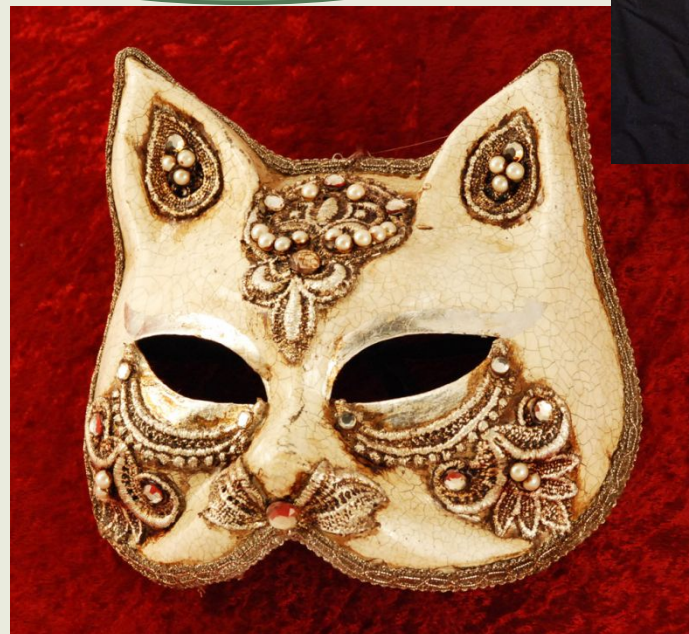

# «ВЕНЕЦИАНСКАЯ МАСКА»

На улицах Венеции

Первая маска-  
Дзанни,  
нерадивый  
слуга- пройдоха,  
вечно попадавший  
в какие-то нелепые  
истории

Маски театра

Бригелла, рисунок Мориса Санда

Скапино, рисунок Мориса Санда

# Северный (венецианский) квартет масок

Доктор

Панталоне

Арлекин

Бригелла

# Южный (неаполитанский) квартет масок

Ковьелло

Пульчинелла

Скарамучча

Тарталья

Ферруччо Солери. Последний великий Арлекин современности, посвятивший свою жизнь реставрации и популяризации театра комедии Дель Арте.

Традиционные  
венецианские  
маски

Доктор Чума

Баута

Кот

Традиционные  
венецианские  
маски

Венецианская дама

Вольто

Баута