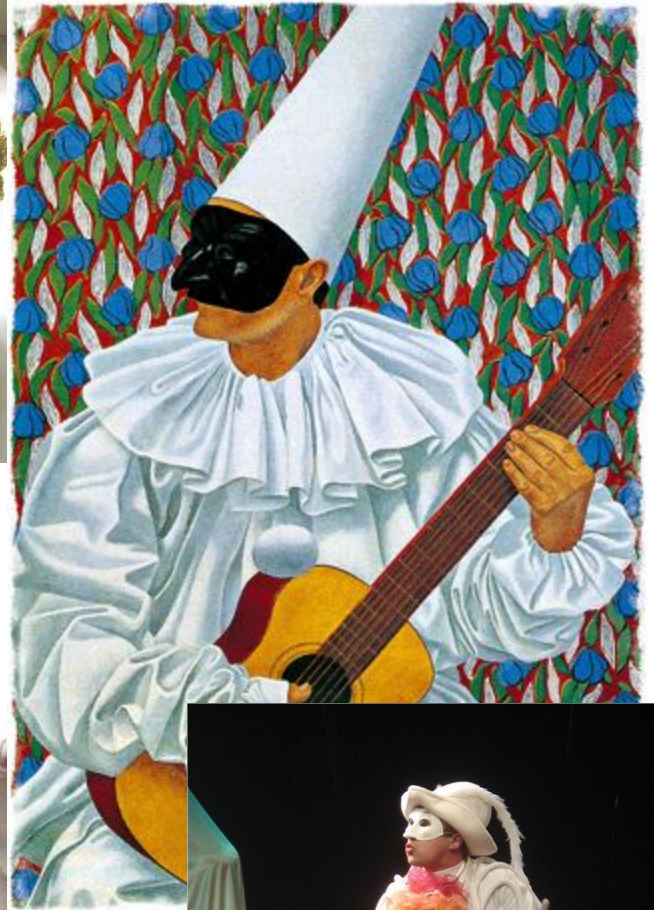

# «ВЕНЕЦИАНСКАЯ МАСКА»

На улицах Венеции

Первая маска-  
Дзанни,  
нерадивый  
слуга- пройдоха,  
вечно попадавший  
в какие-то нелепые  
истории

Маски театра

Бригелла, рисунок Мориса Санда

Скапино, рисунок Мориса Санда

Svoboda

К  
О  
Л  
М  
Б  
И  
Н  
А

Byaki.net

Маски комедии  
Дель Арте

Бригелла

Пьеро

Арлекин

# Северный (венецианский) квартет масок

Доктор

Панталоне

Арлекин

Бригелла

Традиционные  
венецианские  
маски

Доктор Чума

Баута

Кот

Традиционные  
венецианские  
маски

Венецианская дама

Вольто

Баута