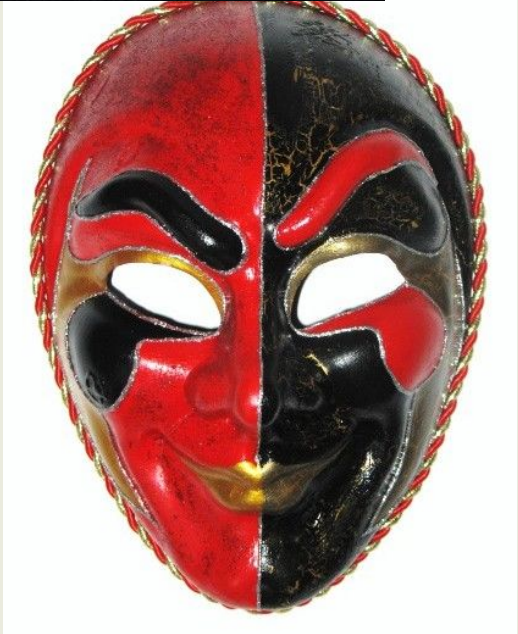

# «ВЕНЕЦИАНСКАЯ МАСКА»

На улицах Венеции

Первая маска-  
Дзанни,  
нерадивый  
слуга- пройдоха,  
вечно попадавший  
в какие-то нелепые  
истории

Маски театра

Бригелла, рисунок Мориса Санда

Скапино, рисунок Мориса Санда

# Северный (венецианский) квартет масок

Доктор

Панталоне

Арлекин

Бригелла

# Южный (неаполитанский) квартет масок

Ковьелло

Пульчинелла

Скарамучча

Тарталья

Ферруччо Солери. Последний великий Арлекин современности, посвятивший свою жизнь реставрации и популяризации театра комедии Дель Арте.

Традиционные  
венецианские  
маски

Доктор Чума

Баута

Кот

Традиционные  
венецианские  
маски

Венецианская дама

Вольто

Баута