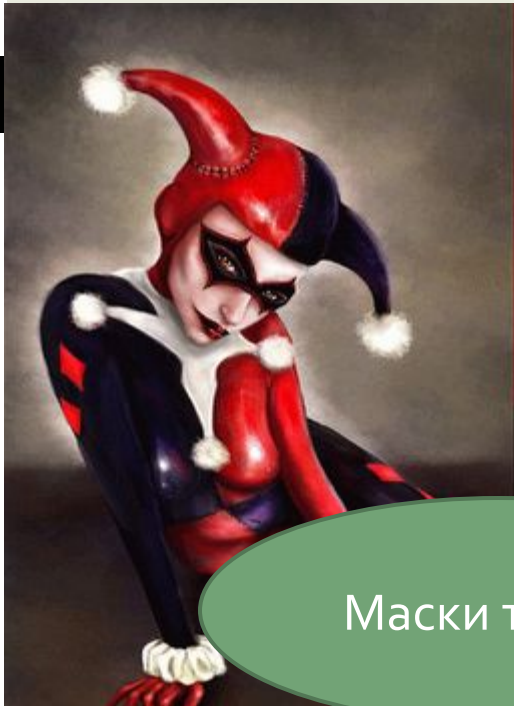

# «ВЕНЕЦИАНСКАЯ МАСКА»

На улицах Венеции

Первая маска-  
Дзанни,  
нерадивый  
слуга- пройдоха,  
вечно попадавший  
в какие-то нелепые  
истории

Маски театра

Бригелла, рисунок Мориса Санда

Скапино, рисунок Мориса Санда

Svoboda

К  
О  
Л  
М  
Б  
И  
Н  
А

Byaki.net

Маски комедии  
Дель Арте

Бригелла

Пьеро

Арлекин

# Северный (венецианский) квартет масок

Доктор

Панталоне

Арлекин

Бригелла