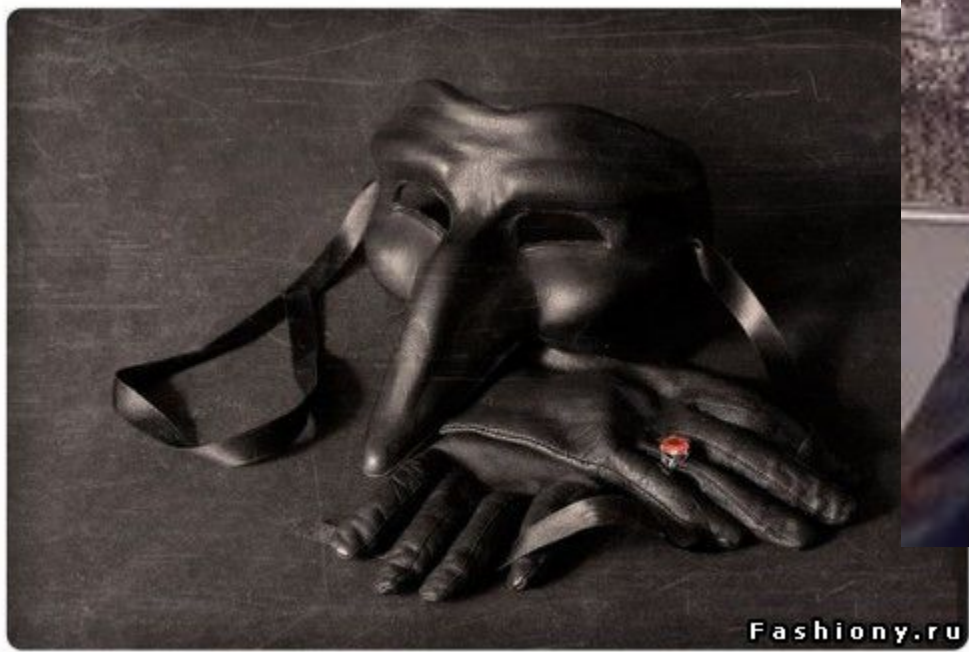

Доктор Чума