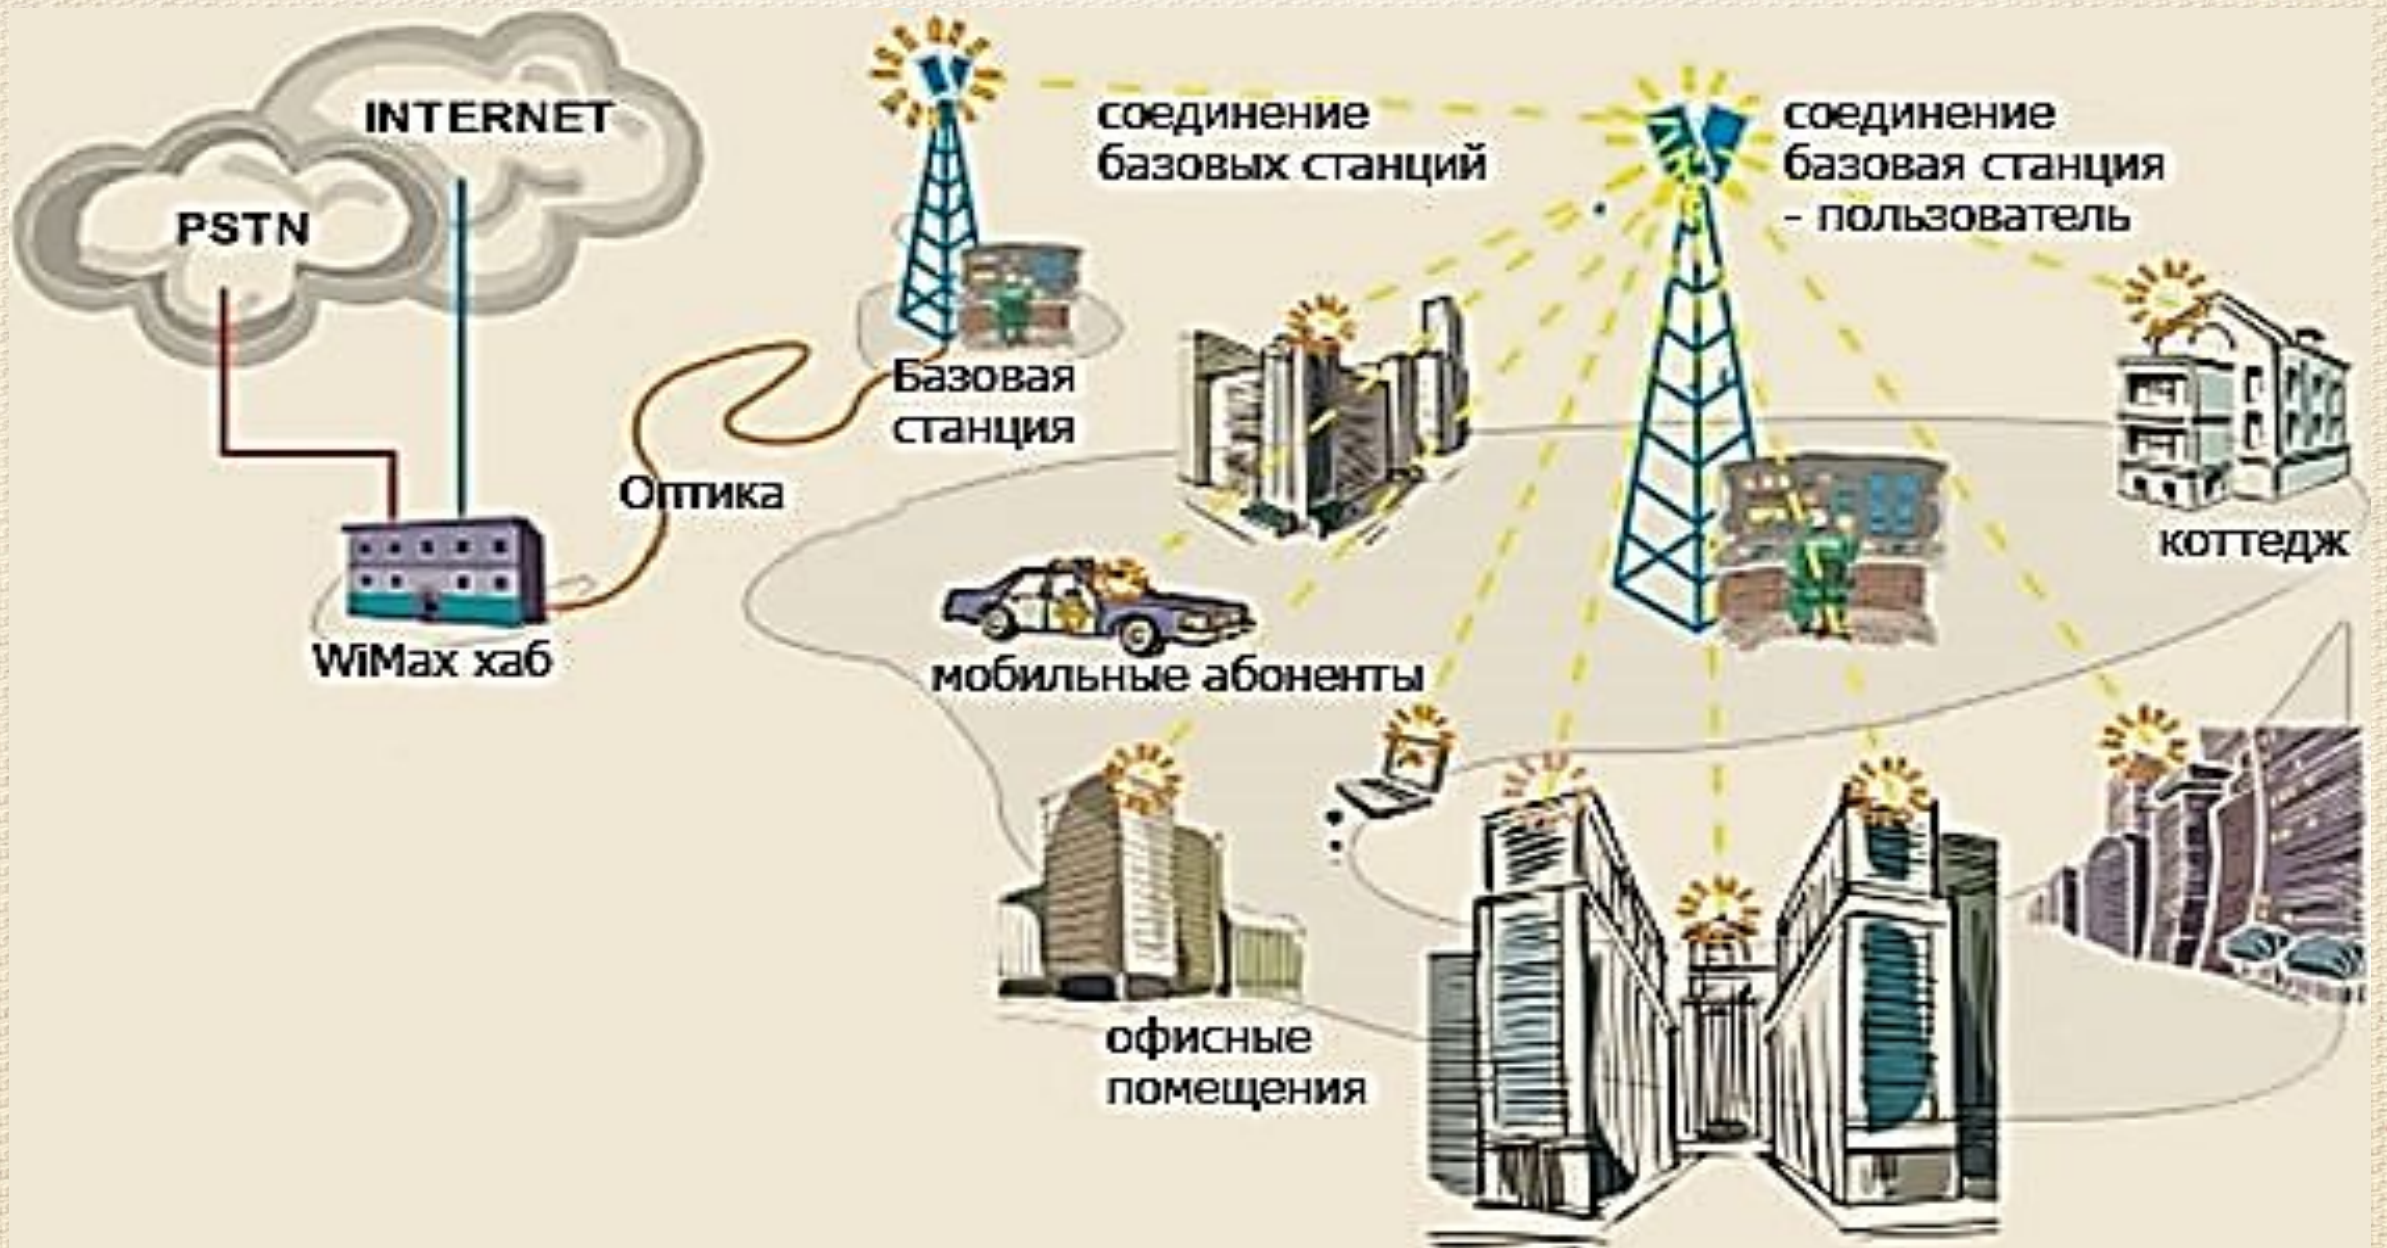

WiMAX(Worldwide Interoperability for Microwave Access) -
Технология предоставления универсальной беспроводной связи
на больших расстояниях для широкого спектра устройств (от
рабочих станций и портативных компьютеров до мобильных
телефонов). Основана на стандарте IEEE 802.16, который также
называют Wireless MAN. Технологию WiMAX развивает
международный WiMAX Forum, основанный в 2001 году.

Область использования WiMAX

- ✓ Создания точек доступа, не привязанных к географическому положению;
- ✓ Альтернатива выделенным линиям и DSL;
- ✓ Предоставление высокоскоростных сервисов передачи данных;
- ✓ Соединения точек доступа Wi-Fi друг с другом и другими сегментами Интернета.

Принцип работы

Какие технические характеристики у WiMax?

- ✓ Дальность действия: до 50 км.
- ✓ Максимальная скорость передачи данных: до 70 Мбит/с на сектор одной базовой станции. Типовая базовая станция имеет до шести секторов.
- ✓ Рабочая частота: 2-11 ГГц.
- ✓ Спектральная эффективность: до 5 бит/сек/Гц.
- ✓ Покрытие: расширенные возможности работы вне прямой видимости значительно улучшают качество покрытия обслуживаемой зоны.

ВАРИАНТЫ ВКЛЮЧЕНИЯ

Схема «точка – многоточка»

Клиент находится в зоне действия WiMax-сектора Оператора. Для подключения к сети передачи данных достаточно смонтировать и настроить у клиента абонентский терминал Proxim Tsunami MP-8160, который отвечает за прием сигнала WiMax. Приемная антенна может быть установлена как внутри