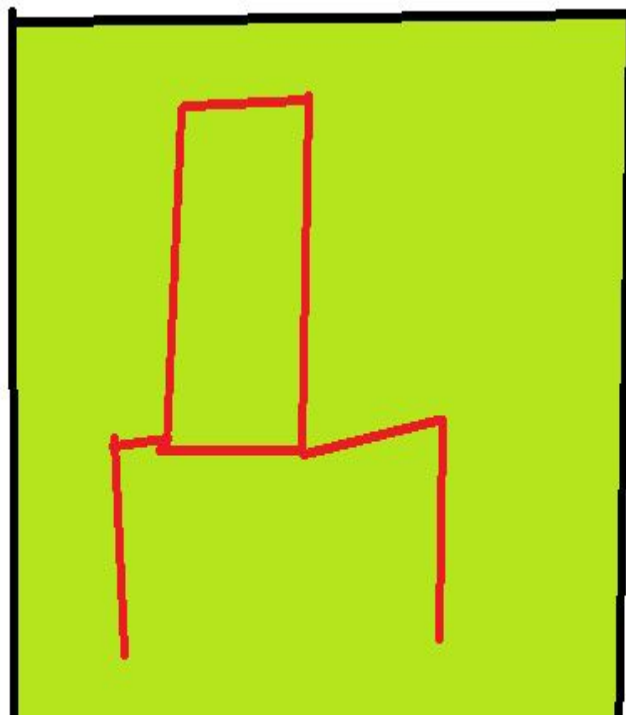

Сай
т

Зд программа gorro

ВЫХО
Д

дале
е

Выберите фигуру

квадрат

круг

треугольник

ВЫХОД

ЦИЛИНДР

прямоугольник

О программе

- 2017 года gorro выпустила программу 3d фигуры
- .Ошибки можно исправить только пишите И мы исправем
- .все права защищены 3dfiguri1

Мы в ВК вопросы