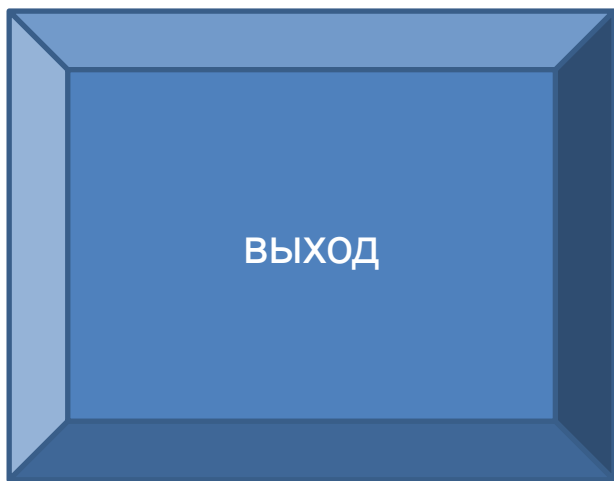

Сай
т

Зд программа gorro

ВЫХО
Д

дале
е

Выберите фигуру

квадрат

круг

треугольник

ВЫХОД

ЦИЛИНДР

прямоугольник

О программе

- 2017 года gorro выпустила программу 3d фигуры
- .Ошибки можно исправить только пишите И мы исправем
- .все права защищены 3dfiguri1

Мы в ВК вопросы