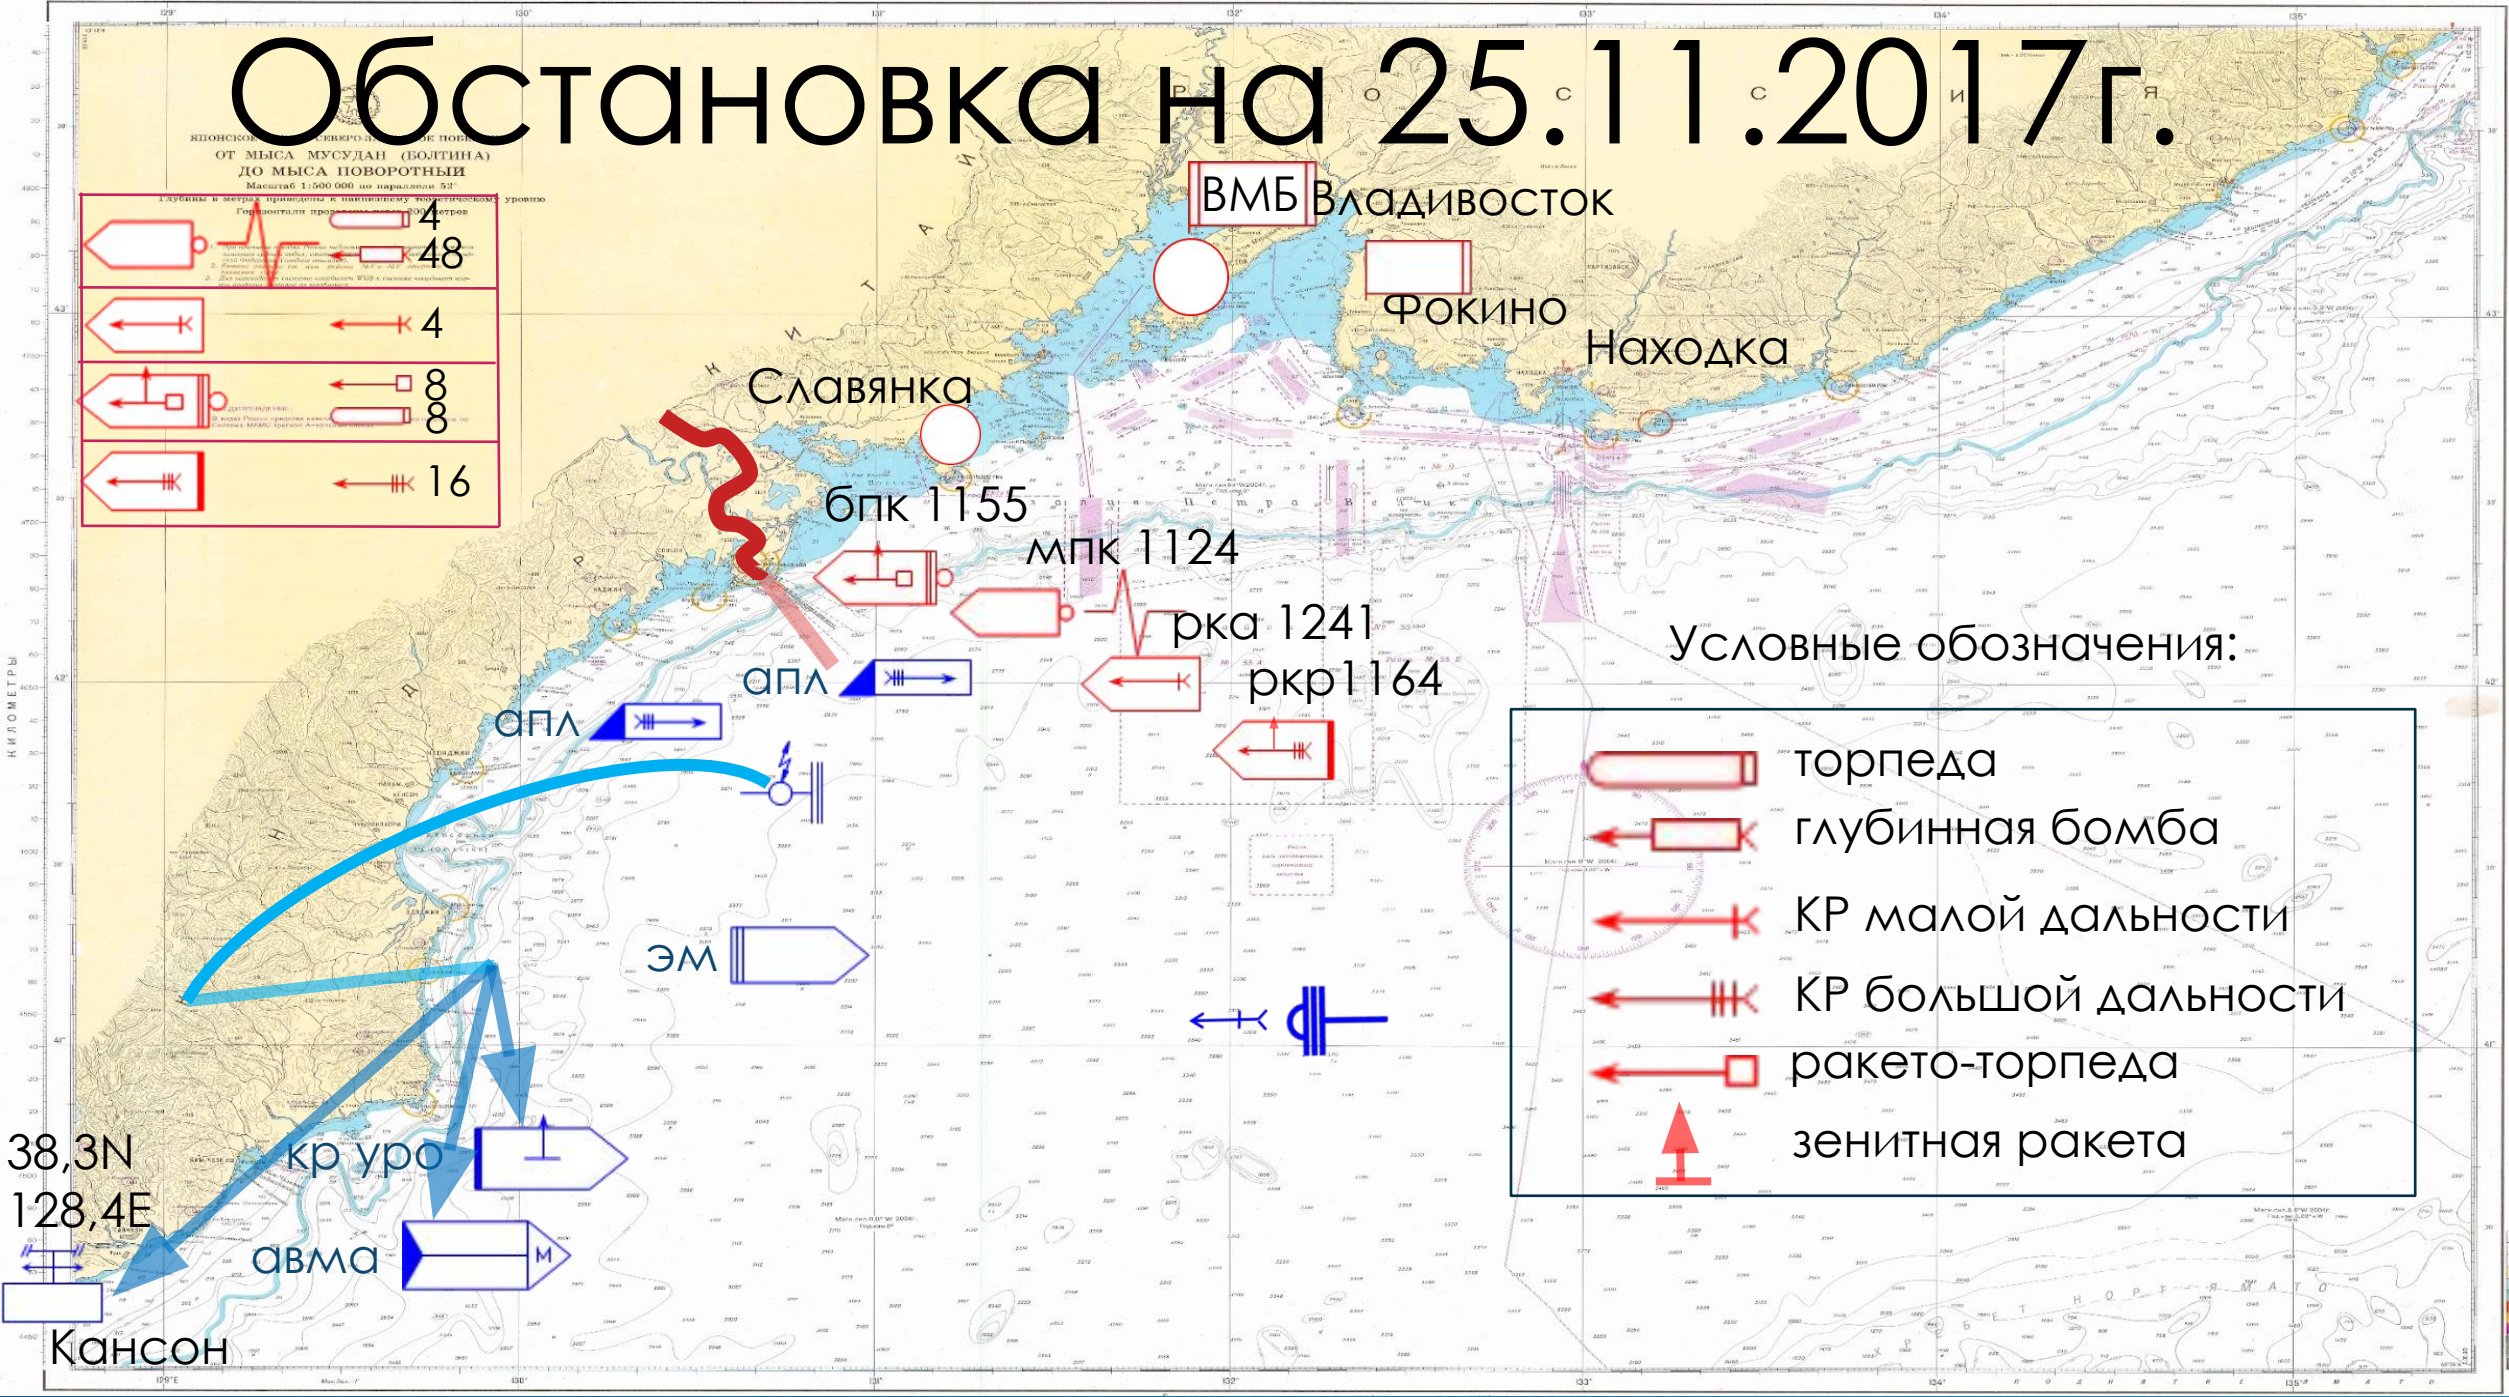

# Обстановка на 25.11.2017г.

ЯПОНСКОЕ МОРЕ ОТ МЫСА МУСУДАН (БОЛТИНА) ДО МЫСА ПОВОРОТНЫИ  
 Масштаб 1:500 000 на параллели 37°

	4
	48
	4
	8
	8
	16

ВМБ Владивосток

Фокино

Находка

Славянка

бпк 1155

авма

Кансон

Условные обозначения:

	торпеда
	глубинная бомба
	КР малой дальности
	КР большой дальности
	ракето-торпеда
	зенитная ракета

# Обстановка на 25.11.2017г.

ЯПОНСКОЕ МОРЕ  
ОТ МЫСА МУСУДАН (БОЛТИНА)  
ДО МЫСА ПОВОРОТНОЙ  
Масштаб 1:500 000 на параллели 37°

	4
	48
	4
	8
	8
	16

ВМБ Владивосток

Фокино

Находка

Славянка

бпк 1155

Кансон

Условные обозначения:

	торпеда
	глубинная бомба
	КР малой дальности
	КР большой дальности
	ракето-торпеда
	зенитная ракета

38,3N  
128,4E

КИЛОМЕТРЫ