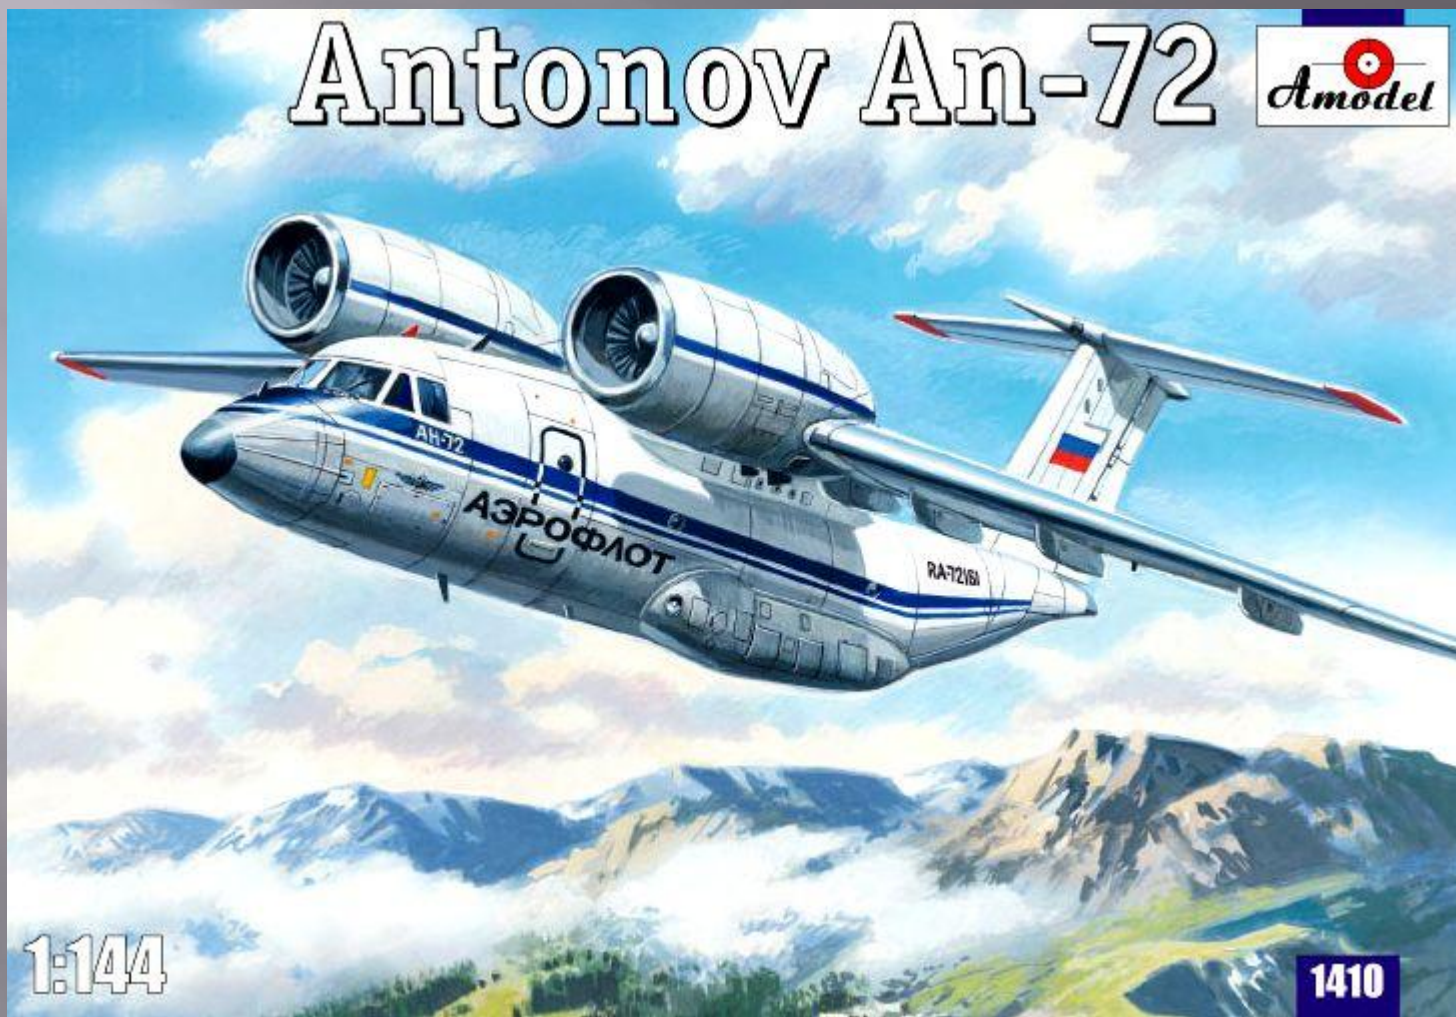

Презентацию подготовила Шабляева Ю.А,  
по внеурочной деятельности, ко Дню Аэрофлота.

ТУ АНТ-20бис использовался для грузовых перевозок из Москвы в Минеральные Воды во время Второй мировой войны

**Нагрудный знак бортпроводников  
воздушных линий ГА**

# Пассажирский самолет Ан-28

## Civil Aircraft An-28

1:144

Model kit

Сборная модель-копия

# Antonov An-72

1:144

1410

Amodel