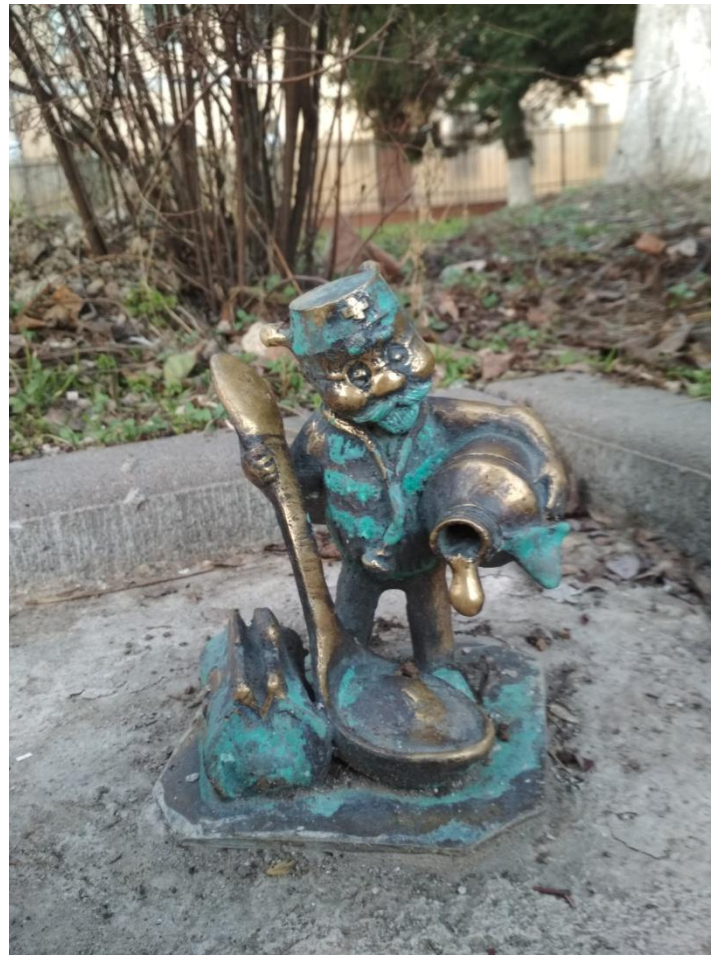

Доктор.

Симферопольские
пчелы