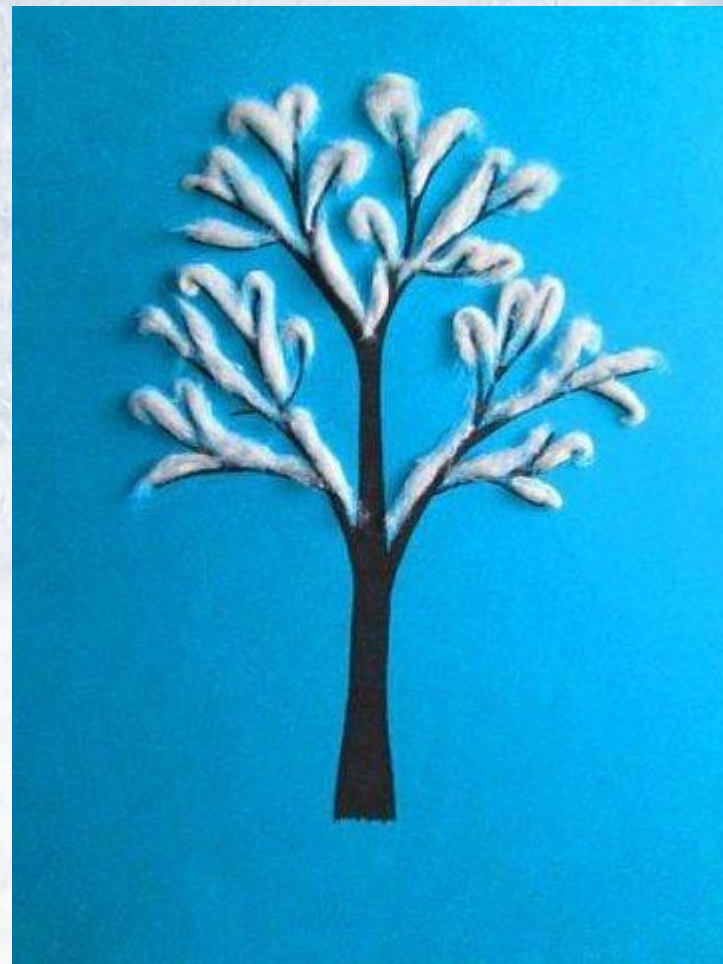

**Хозяин лесной  
просыпается весной, а  
зимой под вьюжный вой  
спит в избушке снеговой**

**(.....)**

Сегодня мы с вами создадим  
аппликацию «Зимний лес»

# Материалы:

клей,  
ножницы,  
Цветная бумага,  
вата,  
Картон  
карандаш

*Обводим шаблон дерева, наклеиваем вату*

*Далее, оформляем сугробы ватой при помощи клея ПВА на «заднем плане» нашей картины*

Далее, при помощи  
клея ПВА и ваты на  
небе формируем тучи  
и под ногами -  
сугробы снега