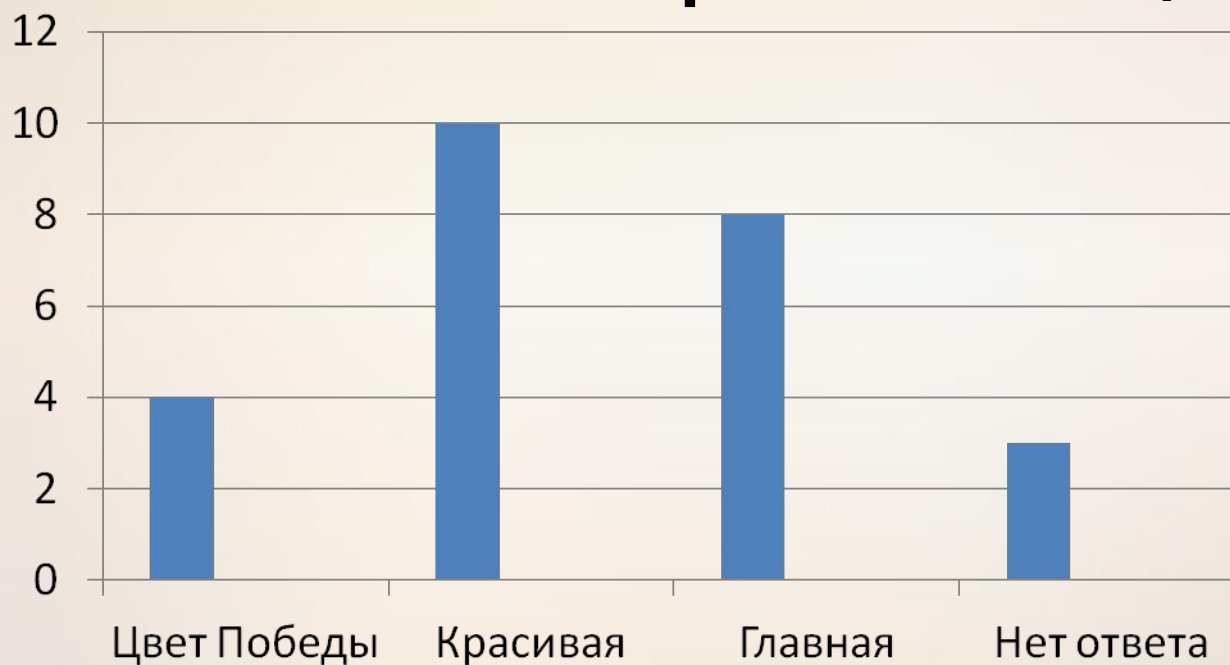

Что означает красный цвет?