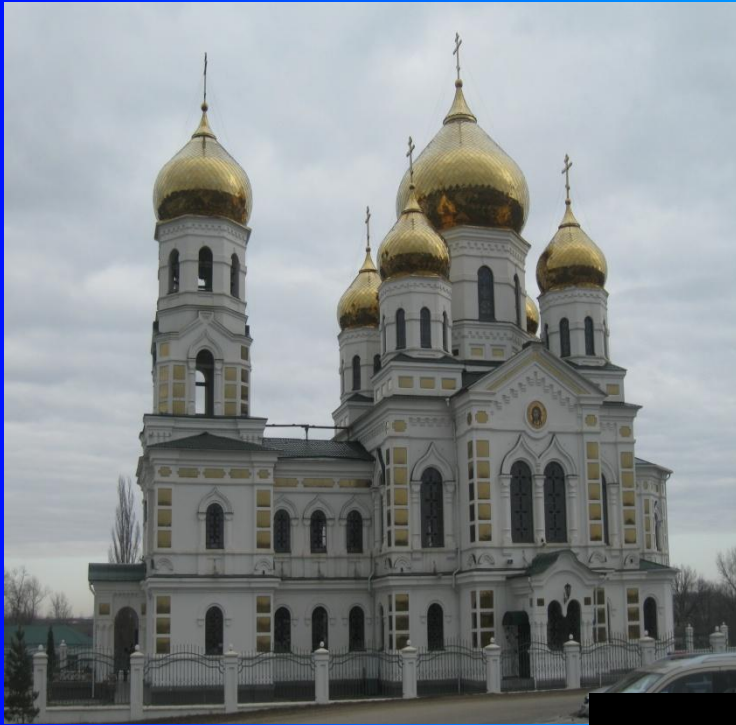

❖ ЗНАМЕНИЕ

Феодоровская - Костромская икона Божией Матери

АЛЕКСАНДРА ФЁДОРОВНА
РОМАНОВА

БОГОЯВЛЕНСКИЙ – АНАСТАСИИНСКИЙ СОБОР

ИКОНА БОЖИЕЙ МАТЕРИ "ДЕРЖАВНАЯ"

*«Перед Твоей Державною Иконой стою я,
трепетом молитвенным объят,
И Лик Твой царственный, увенчанный короной,
влечёт к Себе мой умилённый взгляд.
В годину смут и трусости бесславной, измены,
лжи, неверия и зла,
Ты нам явила Образ Твой Державный, Ты к нам
пришла и кротко прорекла:
«Сама взяла Я скипетр и державу, Сама Я их вручу
опять Царю,
Дам царству русскому величие и славу, всех
окормлю, утешу, примирю».
Покайся ж, Русь, злосчастливая блудница, омой в
слезах свой осквернённый стыд,
Твоя Заступница, Небесная Царица, Тебя и
грешную жалеет и хранит».*