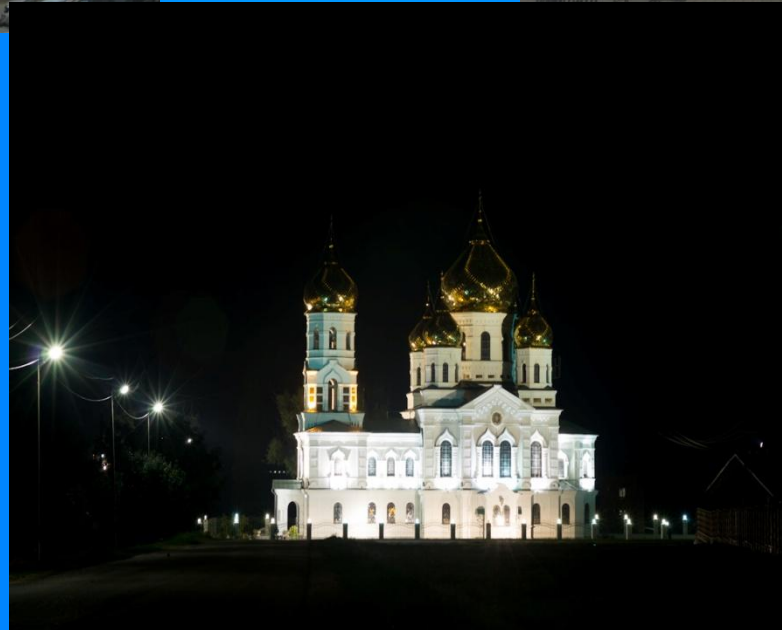

300 лет Дому Романовых 1613-1913

МИХАИЛ ФЁДОРОВИЧ РОМАНОВ

21 ФЕВРАЛЯ 1613 Г. – НАЧАЛО ДИНАСТИИ
РОМАНОВЫХ

400 ЛЕТ ДИНАСТИИ РОМАНОВЫХ

КУЛЬТУРНОЕ НАСЛЕДИЕ ДОМА РОМАНОВЫХ

ПОДРОБНО РАССКАЖИТЕ О ТИРОДАХ

♦ КАКАЯ ИКОНА ВПЛИЛА НА ЖИЗНЬ СВЯТЫНИИ ДОМА РОМАНОВЫХ

❖ ЗНАМЕНИЕ

Феодоровская - Костромская икона Божией Матери

АЛЕКСАНДРА ФЁДОРОВНА
РОМАНОВА

БОГОЯВЛЕНСКИЙ – АНАСТАСИИНСКИЙ СОБОР

ИКОНА БОЖИЕЙ МАТЕРИ "ДЕРЖАВНАЯ"

*«Перед Твоей Державною Иконой стою я,
трепетом молитвенным объят,
И Лик Твой царственный, увенчанный короной,
влечёт к Себе мой умилённый взгляд.
В годину смут и трусости бесславной, измены,
лжи, неверия и зла,
Ты нам явила Образ Твой Державный, Ты к нам
пришла и кротко прорекла:
«Сама взяла Я скипетр и державу, Сама Я их вручу
опять Царю,
Дам царству русскому величие и славу, всех
окормлю, утешу, примирю».
Покайся ж, Русь, злосчастливая блудница, омой в
слезах свой осквернённый стыд,
Твоя Заступница, Небесная Царица, Тебя и
грешную жалеет и хранит».*