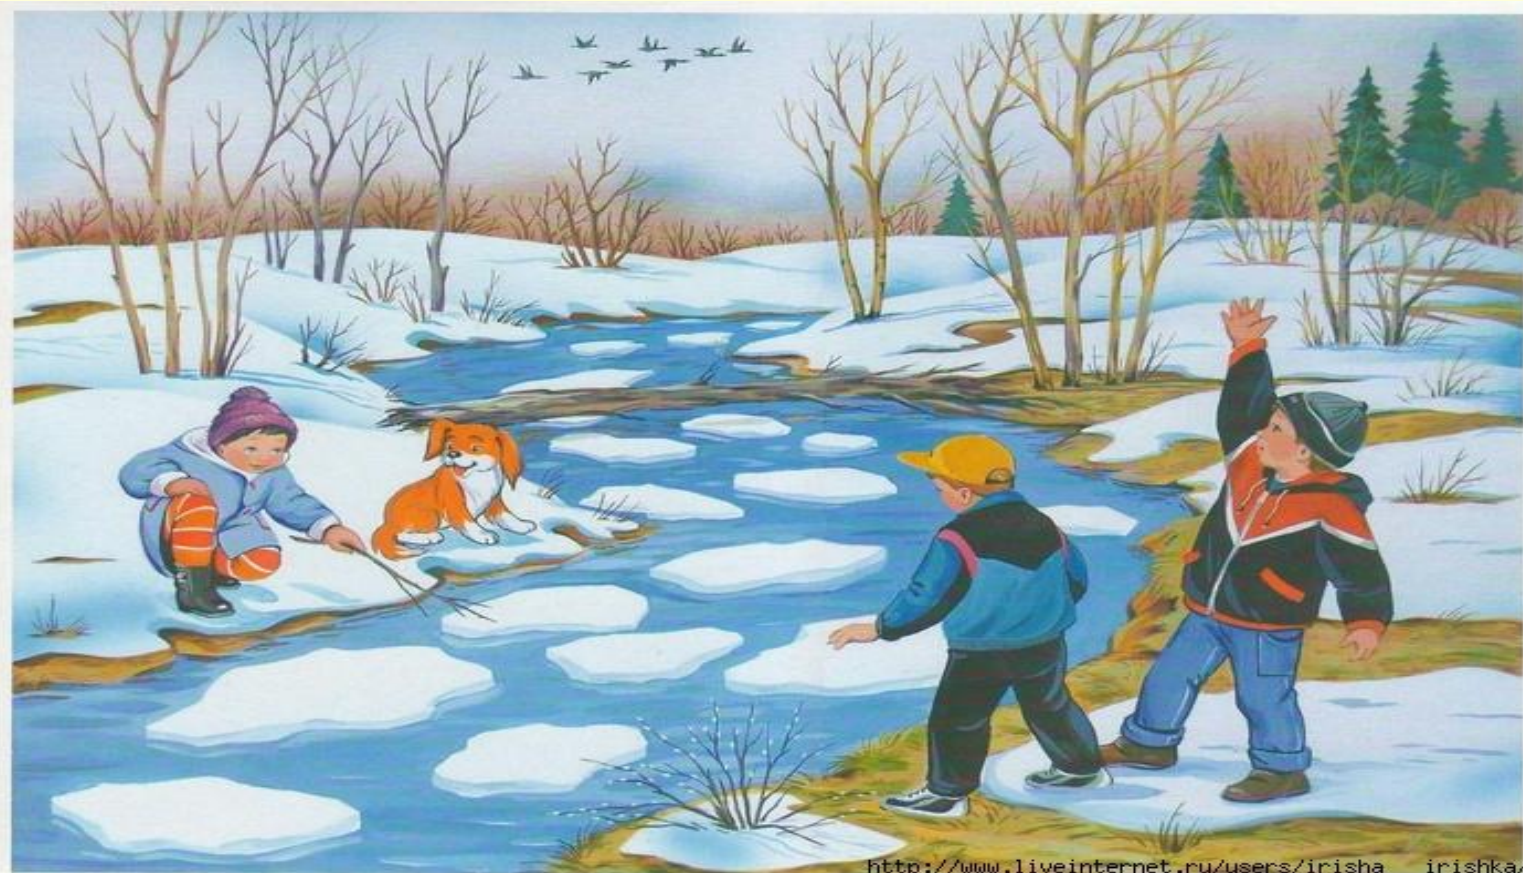

# ПЕРЕЛЁТНЫЕ ПТИЦЫ

# Грач

Перья у грача чёрные, с фиолетовым отливом. У взрослых птиц основание клюва лысое. Грачи питаются червями и личинками насекомых, которых они находят, копаясь в земле своим крепким клювом. Любят большими стаями следовать за тракторами, пашущими землю.

# Соловей

Соловей- не приметная серая певчая птица. Зимует в Африке. Обитает в кустарниковых зарослях, в долинах рек. Гнёзда строит на земле или очень низко, в кустах. Яйца зеленоватые или голубоватые в крапинку.

# Ласточка

Городская ласточка -  
мелкая птица. Питается  
летающими насекомыми,  
которых ловит в воздухе.  
Семейные пары  
сохраняются в течение  
всей жизни.