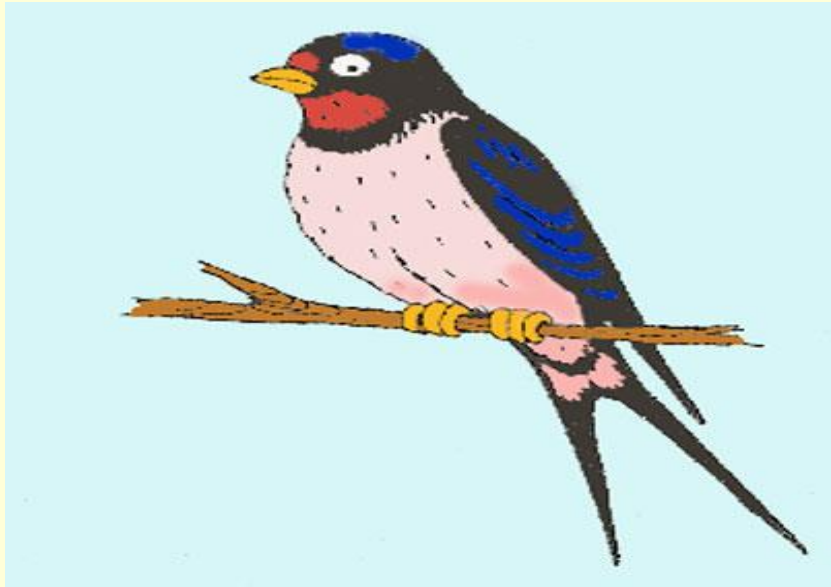

# ПЕРЕЛЁТНЫЕ ПТИЦЫ

# Утка

Утка - птица среднего размера с относительно короткой шеей. Окраска оперения бывает разная. В период размножения самцы отличаются от самок яркой окраской. Большинство уток линяют два раза в год.

СОЛОВЕЙ

# Лебедь

Оперение лебедей по своей окраске бывает либо чисто белое, либо серого или чёрного цвета. От гусей лебедей отличает более длинная шея, позволяющая в более глубоких водах обыскивать дно в поисках пищи, а также их величина, по которой они являются самыми крупными водными птицами.