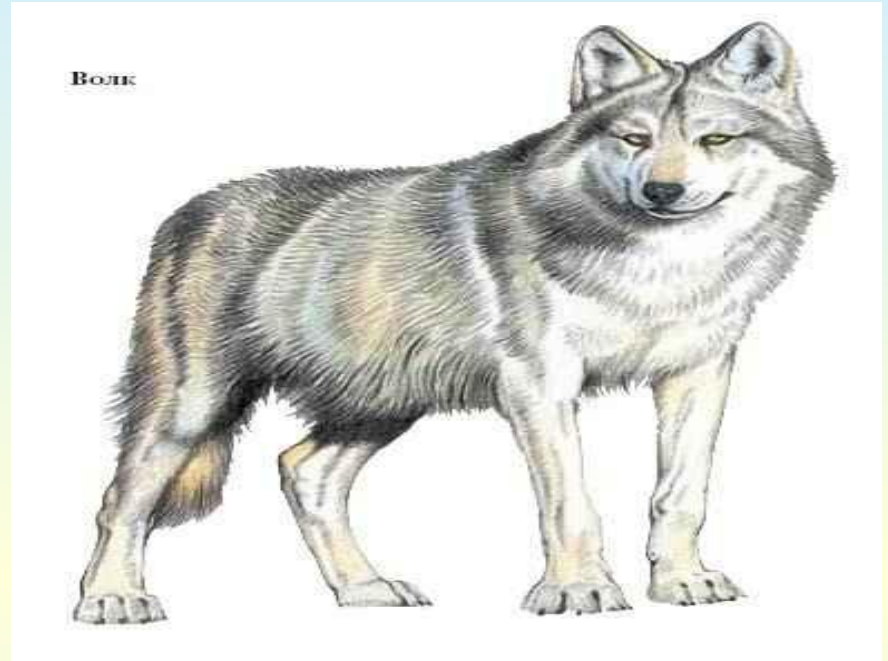

Дидактическая игра «4 лишний»