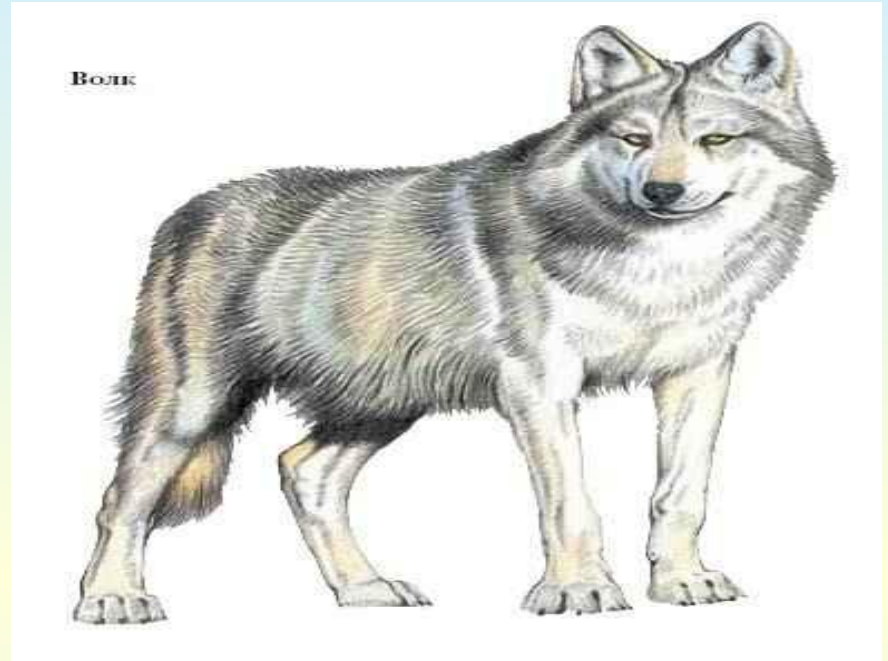

ПЕРЕЛЁТНЫЕ ПТИЦЫ

Грач

Перья у грача чёрные, с фиолетовым отливом. У взрослых птиц основание клюва лысое. Грачи питаются червями и личинками насекомых, которых они находят, копаясь в земле своим крепким клювом. Любят большими стаями следовать за тракторами, пашущими землю.

Утка

Утка - птица среднего размера с относительно короткой шеей. Окраска оперения бывает разная. В период размножения самцы отличаются от самок яркой окраской. Большинство уток линяют два раза в год.

Кукушка

Размер у разных видов кукушек разный, но у всех у них тонкое туловище, длинный хвост и сильные лапки. Кукушка является гнездовым паразитом. Она откладывает свои яйца в гнёзда других птиц. Птенцы кукушки вылупляются раньше и растут быстрее, потом вытесняют яйца или прогоняют птенцов особи, высидевшей птенца кукушки. И хозяину гнезда приходится выкармливать только птенца кукушки.

СОЛОВЕЙ

Дидактическая игра «4 лишний»

СОЛОВЕЙ

sergeyevsky.com

Лебедь

Оперение лебедей по своей окраске бывает либо чисто белое, либо серого или чёрного цвета. От гусей лебедей отличает более длинная шея, позволяющая в более глубоких водах обыскивать дно в поисках пищи, а также их величина, по которой они являются самыми крупными водными птицами.