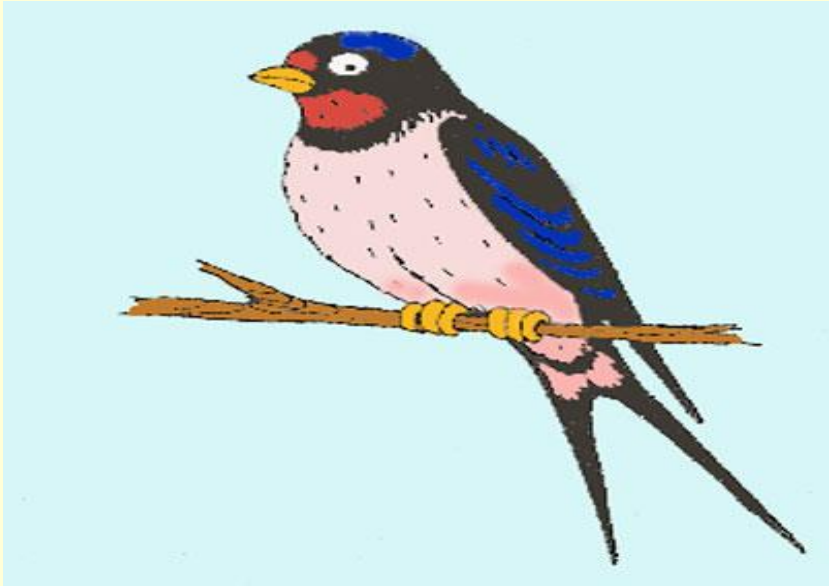

ПЕРЕЛЁТНЫЕ ПТИЦЫ

Грач

Перья у грача чёрные, с фиолетовым отливом. У взрослых птиц основание клюва лысое. Грачи питаются червями и личинками насекомых, которых они находят, копаясь в земле своим крепким клювом. Любят большими стаями следовать за тракторами, пашущими землю.

Соловей

Соловей- не приметная
серая певчая птица.
Зимует в Африке.
Обитает в кустарниковых
зарослях, в долинах рек.
Гнезда строит на земле
или очень низко, в кустах.
Яйца зеленоватые или
голубоватые в крапинку.

Утка

Утка - птица среднего размера с относительно короткой шеей. Окраска оперения бывает разная. В период размножения самцы отличаются от самок яркой окраской. Большинство уток линяют два раза в год.

Кукушка

СОЛОВЕЙ

Дидактическая игра «4 лишний»

СОЛОВЕЙ

sergeyevsky.com

Лебедь

Оперение лебедей по своей окраске бывает либо чисто белое, либо серого или чёрного цвета. От гусей лебедей отличает более длинная шея, позволяющая в более глубоких водах обыскивать дно в поисках пищи, а также их величина, по которой они являются самыми крупными водными птицами.