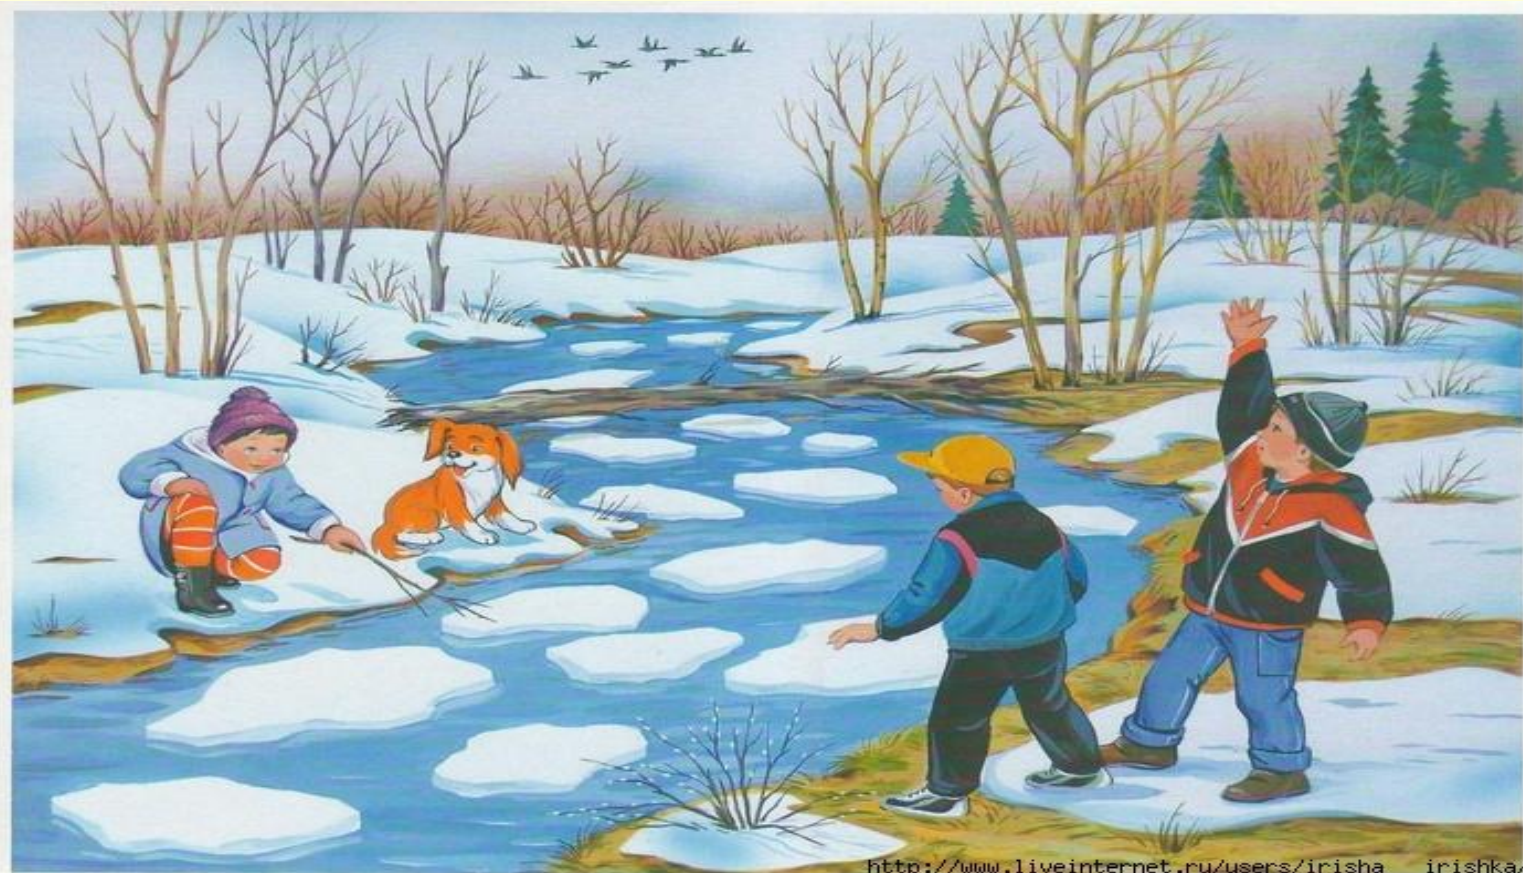

ПЕРЕЛЁТНЫЕ ПТИЦЫ

Грач

Перья у грача чёрные, с фиолетовым отливом. У взрослых птиц основание клюва лысое. Грачи питаются червями и личинками насекомых, которых они находят, копаясь в земле своим крепким клювом. Любят большими стаями следовать за тракторами, пашущими землю.

Соловей

Соловей- не приметная
серая певчая птица.
Зимует в Африке.
Обитает в кустарниковых
зарослях, в долинах рек.
Гнезда строит на земле
или очень низко, в кустах.
Яйца зеленоватые или
голубоватые в крапинку.

Ласточка

Городская ласточка -
мелкая птица. Питается
летающими насекомыми,
которых ловит в воздухе.
Семейные пары
сохраняются в течение
всей жизни.

Скворец

Скворец певчая птица. У скворца чёрное перение с металлическим блеском иногда с фиолетовым, зеленоватым или синеватым оттенком. В зимнее время на теле появляются многочисленные белые крапинки. Обладает широким диапазоном звуков, которые могут включать в себя свисты, скрипы, мяуканье, различные шумы и дребезжания. Способен подражать пению других птиц.

Утка

Утка - птица среднего размера с относительно короткой шеей. Окраска оперения бывает разная. В период размножения самцы отличаются от самок яркой окраской. Большинство уток линяют два раза в год.

Кукушка