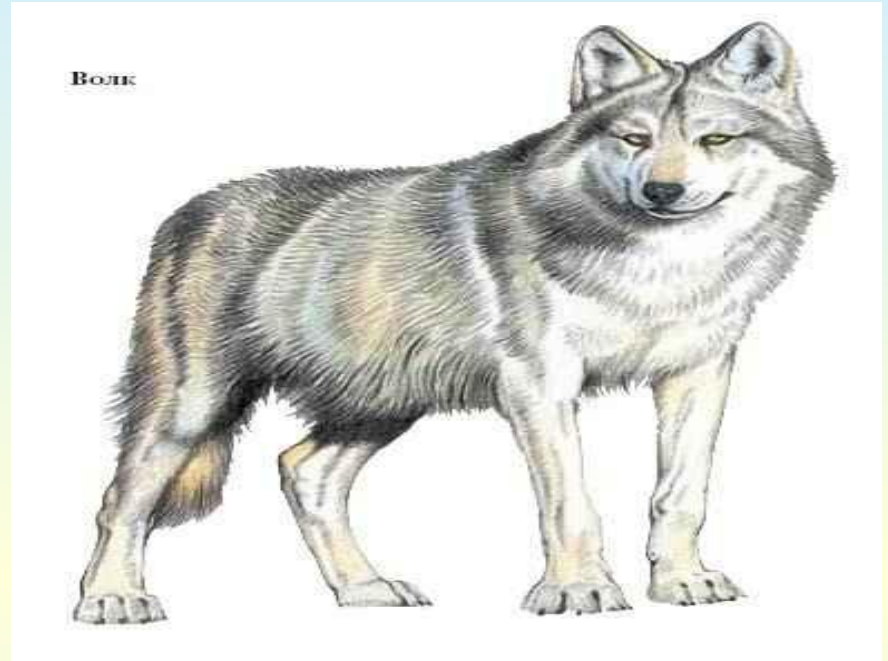

# Ласточка

Городская ласточка -  
мелкая птица. Питается  
летающими насекомыми,  
которых ловит в воздухе.  
Семейные пары  
сохраняются в течение  
всей жизни.

# Утка

Утка - птица среднего размера с относительно короткой шеей. Окраска оперения бывает разная. В период размножения самцы отличаются от самок яркой окраской. Большинство уток линяют два раза в год.

# Кукушка

Размер у разных видов кукушек разный, но у всех у них тонкое туловище, длинный хвост и сильные лапки. Кукушка является гнездовым паразитом. Она откладывает свои яйца в гнёзда других птиц. Птенцы кукушки вылупляются раньше и растут быстрее, потом вытесняют яйца или прогоняют птенцов особи, высидевшей птенца кукушки. И хозяину гнезда приходится выкармливать только птенца кукушки.

СОЛОВЕЙ