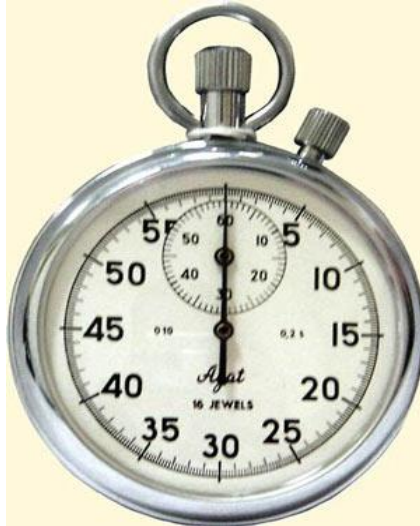

СПЕЦИАЛЬНЫЕ ЧАСЫ