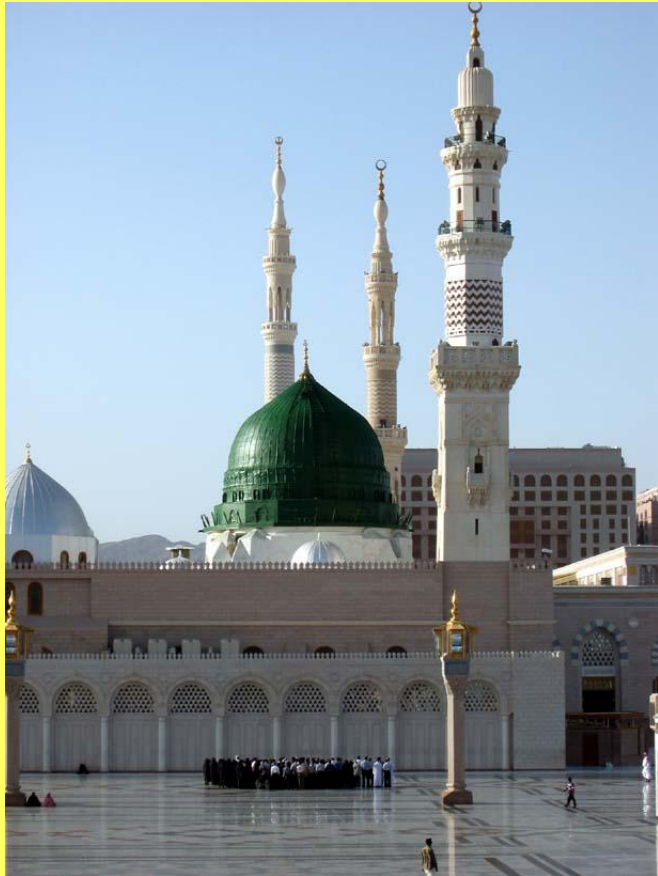

Мечеть в Медине