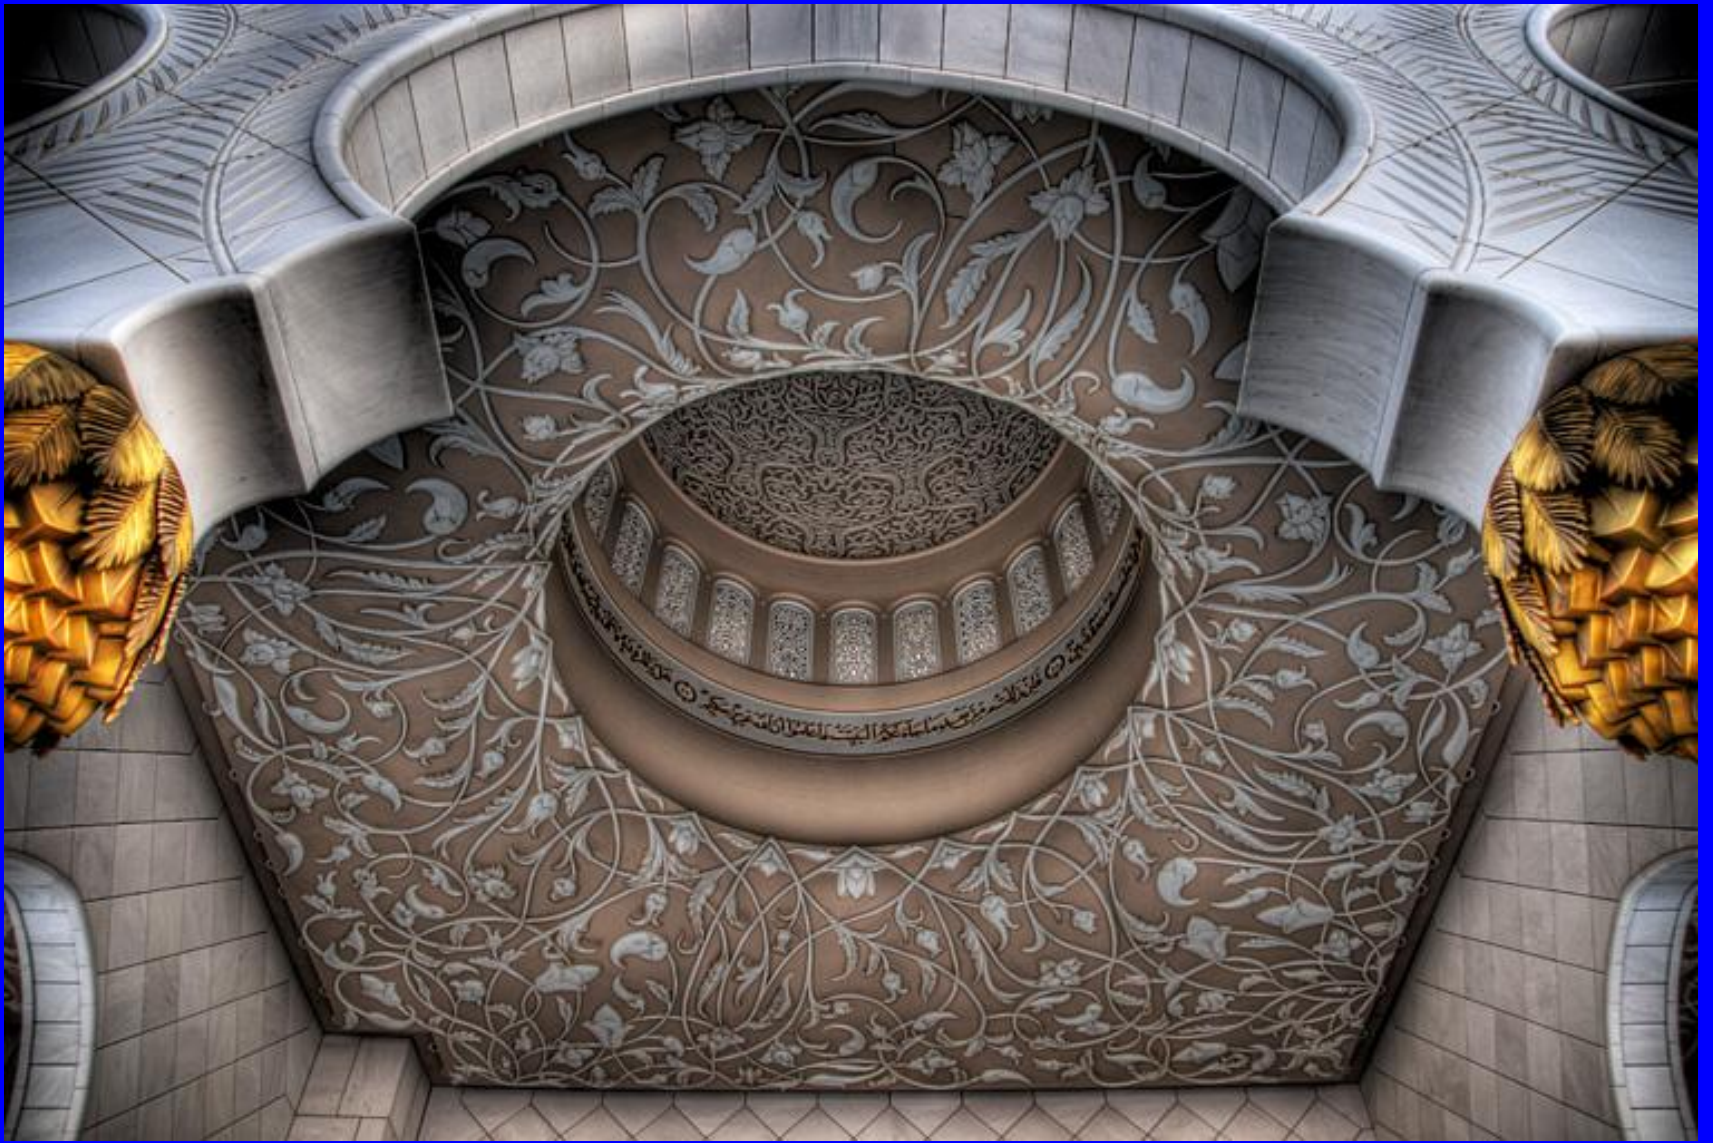

# Мечеть шейха Заида в Абу-Даби Объединенные Арабские Эмираты

© 2008 Hairol Mokti