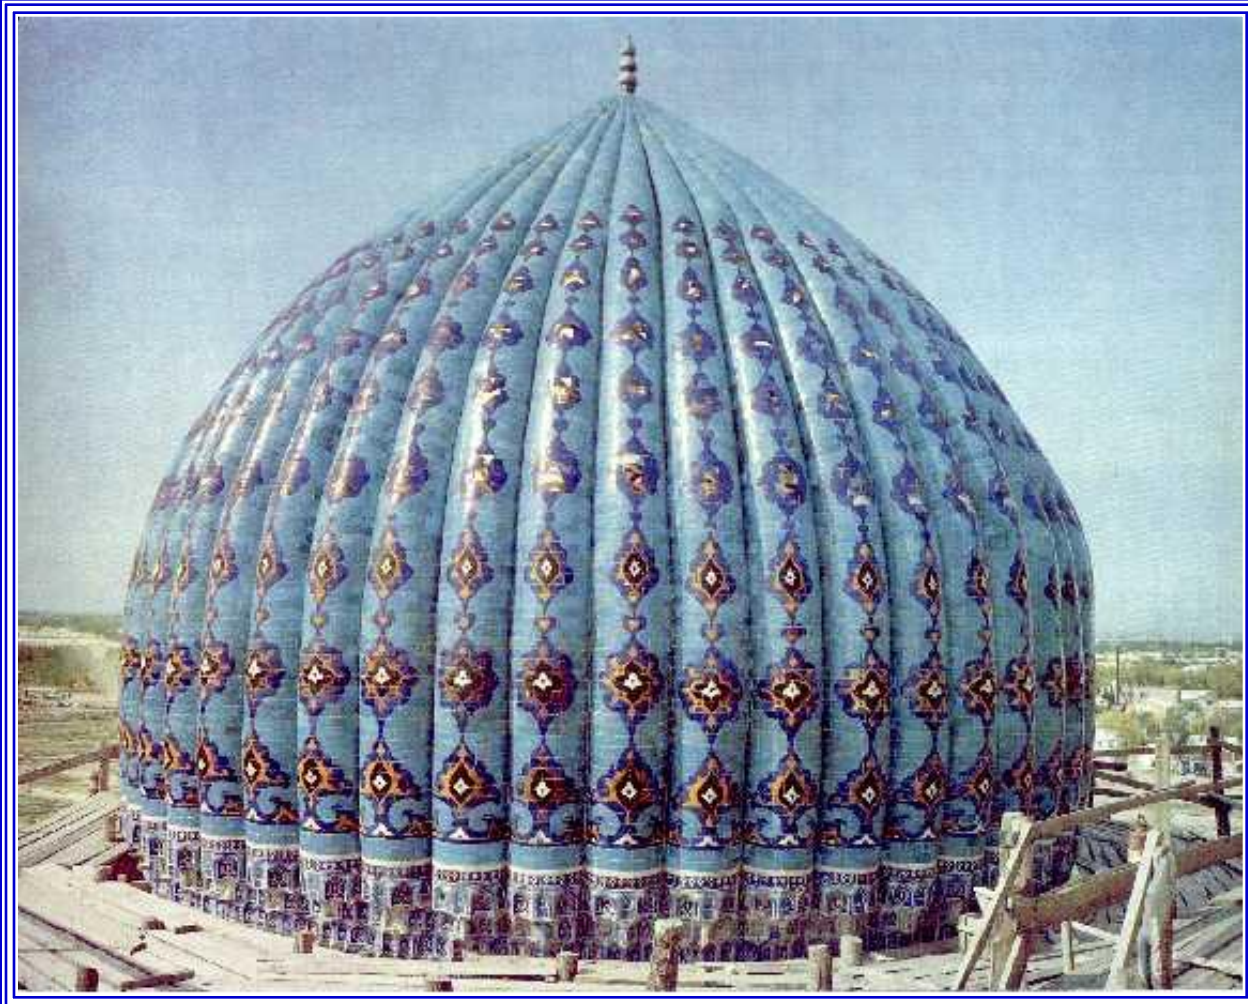

Купол мечети