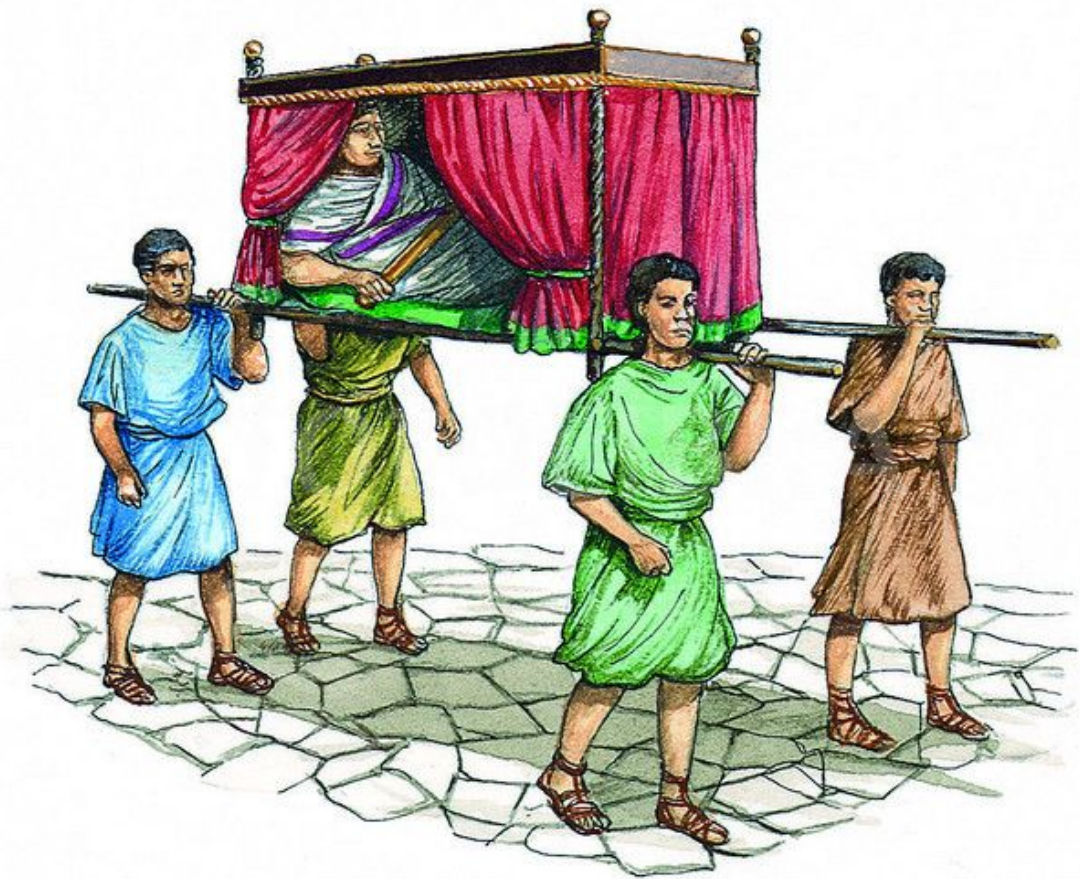

Из истории дорожного движения.

Мостовая

История ПДД. Первое

Появление

История ПДД берёт своё начало в древнем Риме, когда управляющие городом пытались ограничить транспортный поток на территории мегаполиса.

Приезжие были обязаны оставлять свои повозки за чертой города, а внутри города пользоваться исключительно общественным транспортом.

Кроме того, на некоторых улицах города было установлено одностороннее движение.

Минин и Пожарский

Верстовые

Знак "Начало первой версты Государевой (Бабиновской) дороги" в горах

© Андрей Щекалев (AndreyPS) / Фотобанк Лори

lori.ru / 3.657.722

Тротуар – дорога для пешеходов

Кювет

Карл Бенц и его автомобиль с бензиновым двигателем