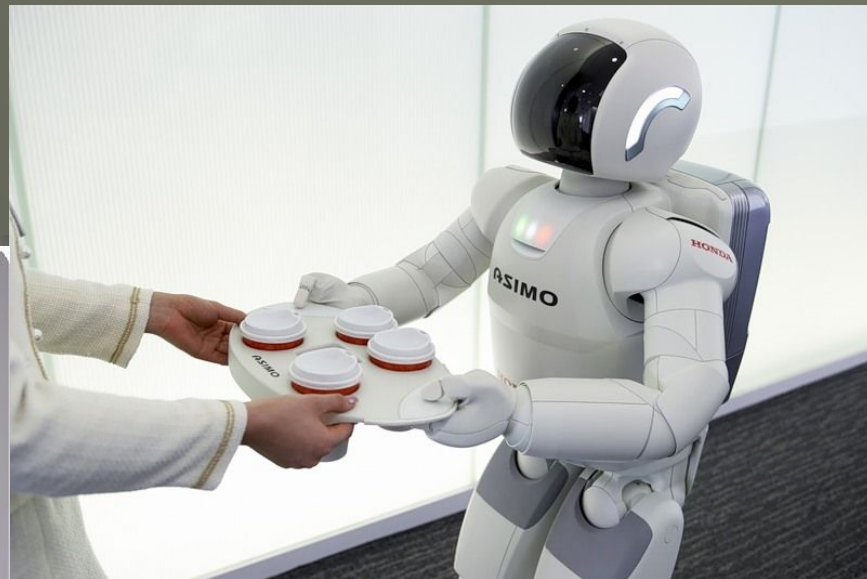

1. Робот Okonomiyaki

Роботы-санитары.

Сторожевой пёс.

ERS-110

ERS-210

ERS-7

Японский семейный робот

Ретро: К9 — радиоуправляемая собачка

Робозавры

И еще одно изобретения японцев - Рободансер

- ◆ Большой интерес всегда вызывают РОБОТЫ! Они подобные человеку или животному по внешнему виду и действиям.