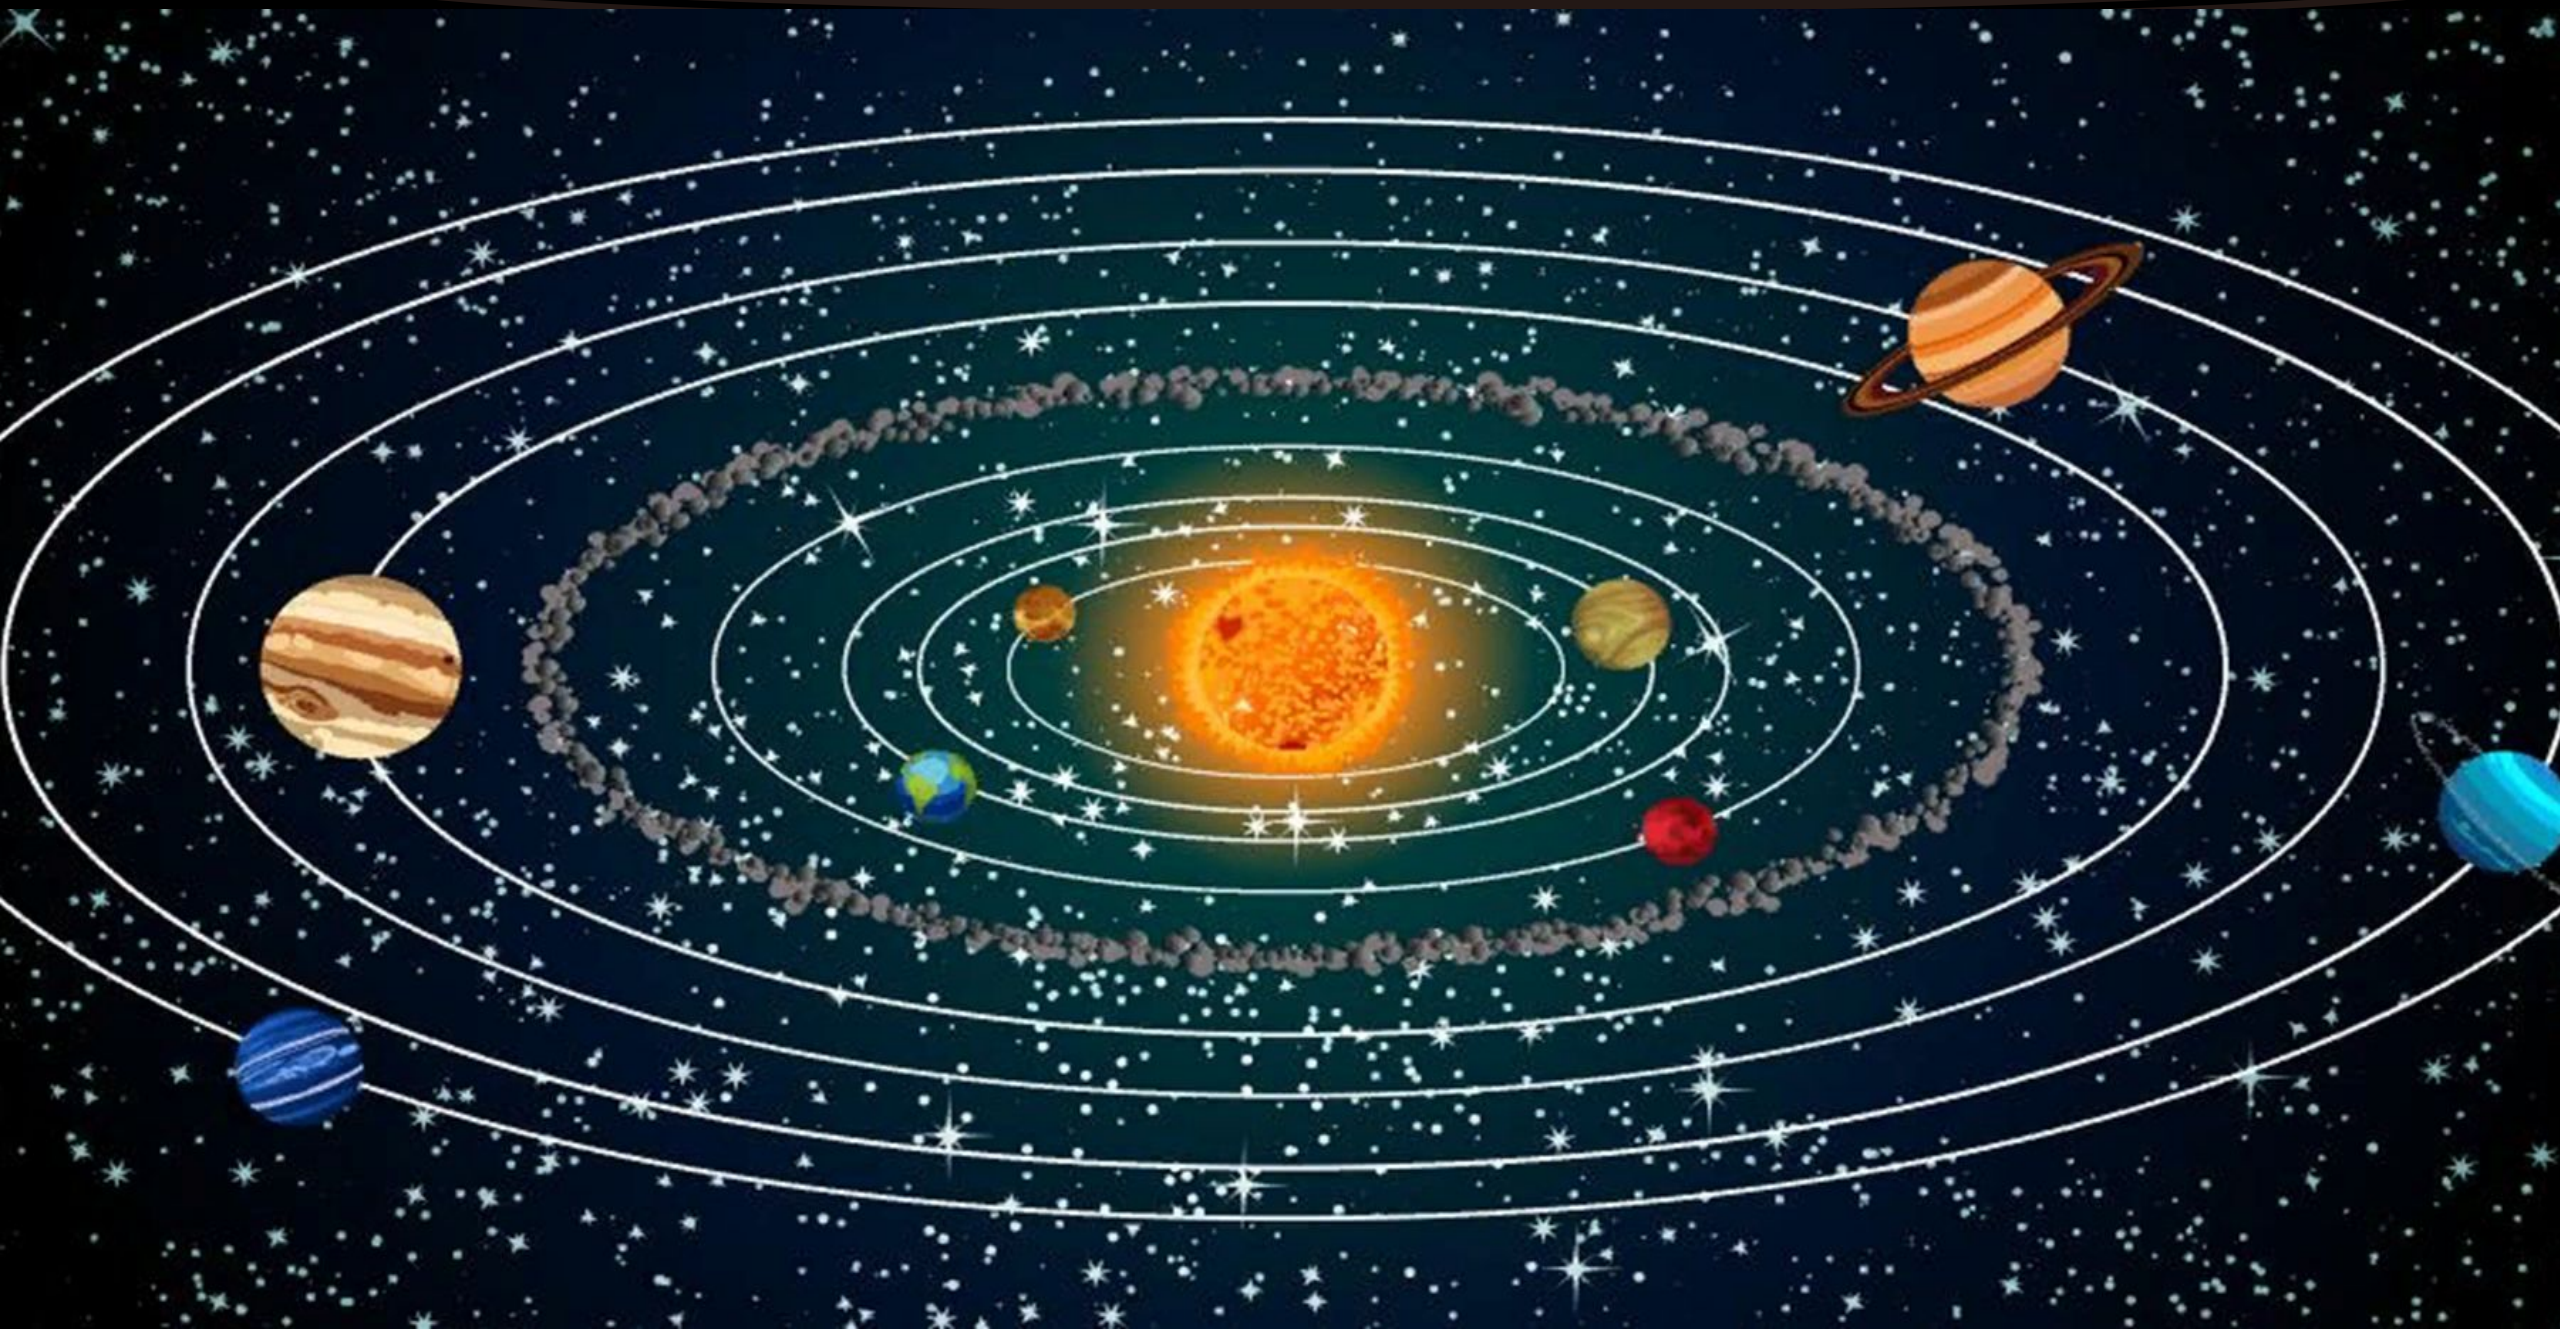

Космос

Королёв Сергей
Павлович, его
принято считать
отцом Советской
космической
программы

A blue spherical satellite is shown in space, suspended by several thin wires. The satellite has a bright light source on its surface, creating a lens flare effect. The background is a view of the Earth from space, showing the blue atmosphere and white clouds. The text is overlaid on a dark circular area on the right side of the image.

Космическая
станция «Мир»

Земля и ее спутник Луна

Л
У
Н
О
Х
О
Д

Планеты Солнечной системы

KOMETA

Спасибо за внимание!