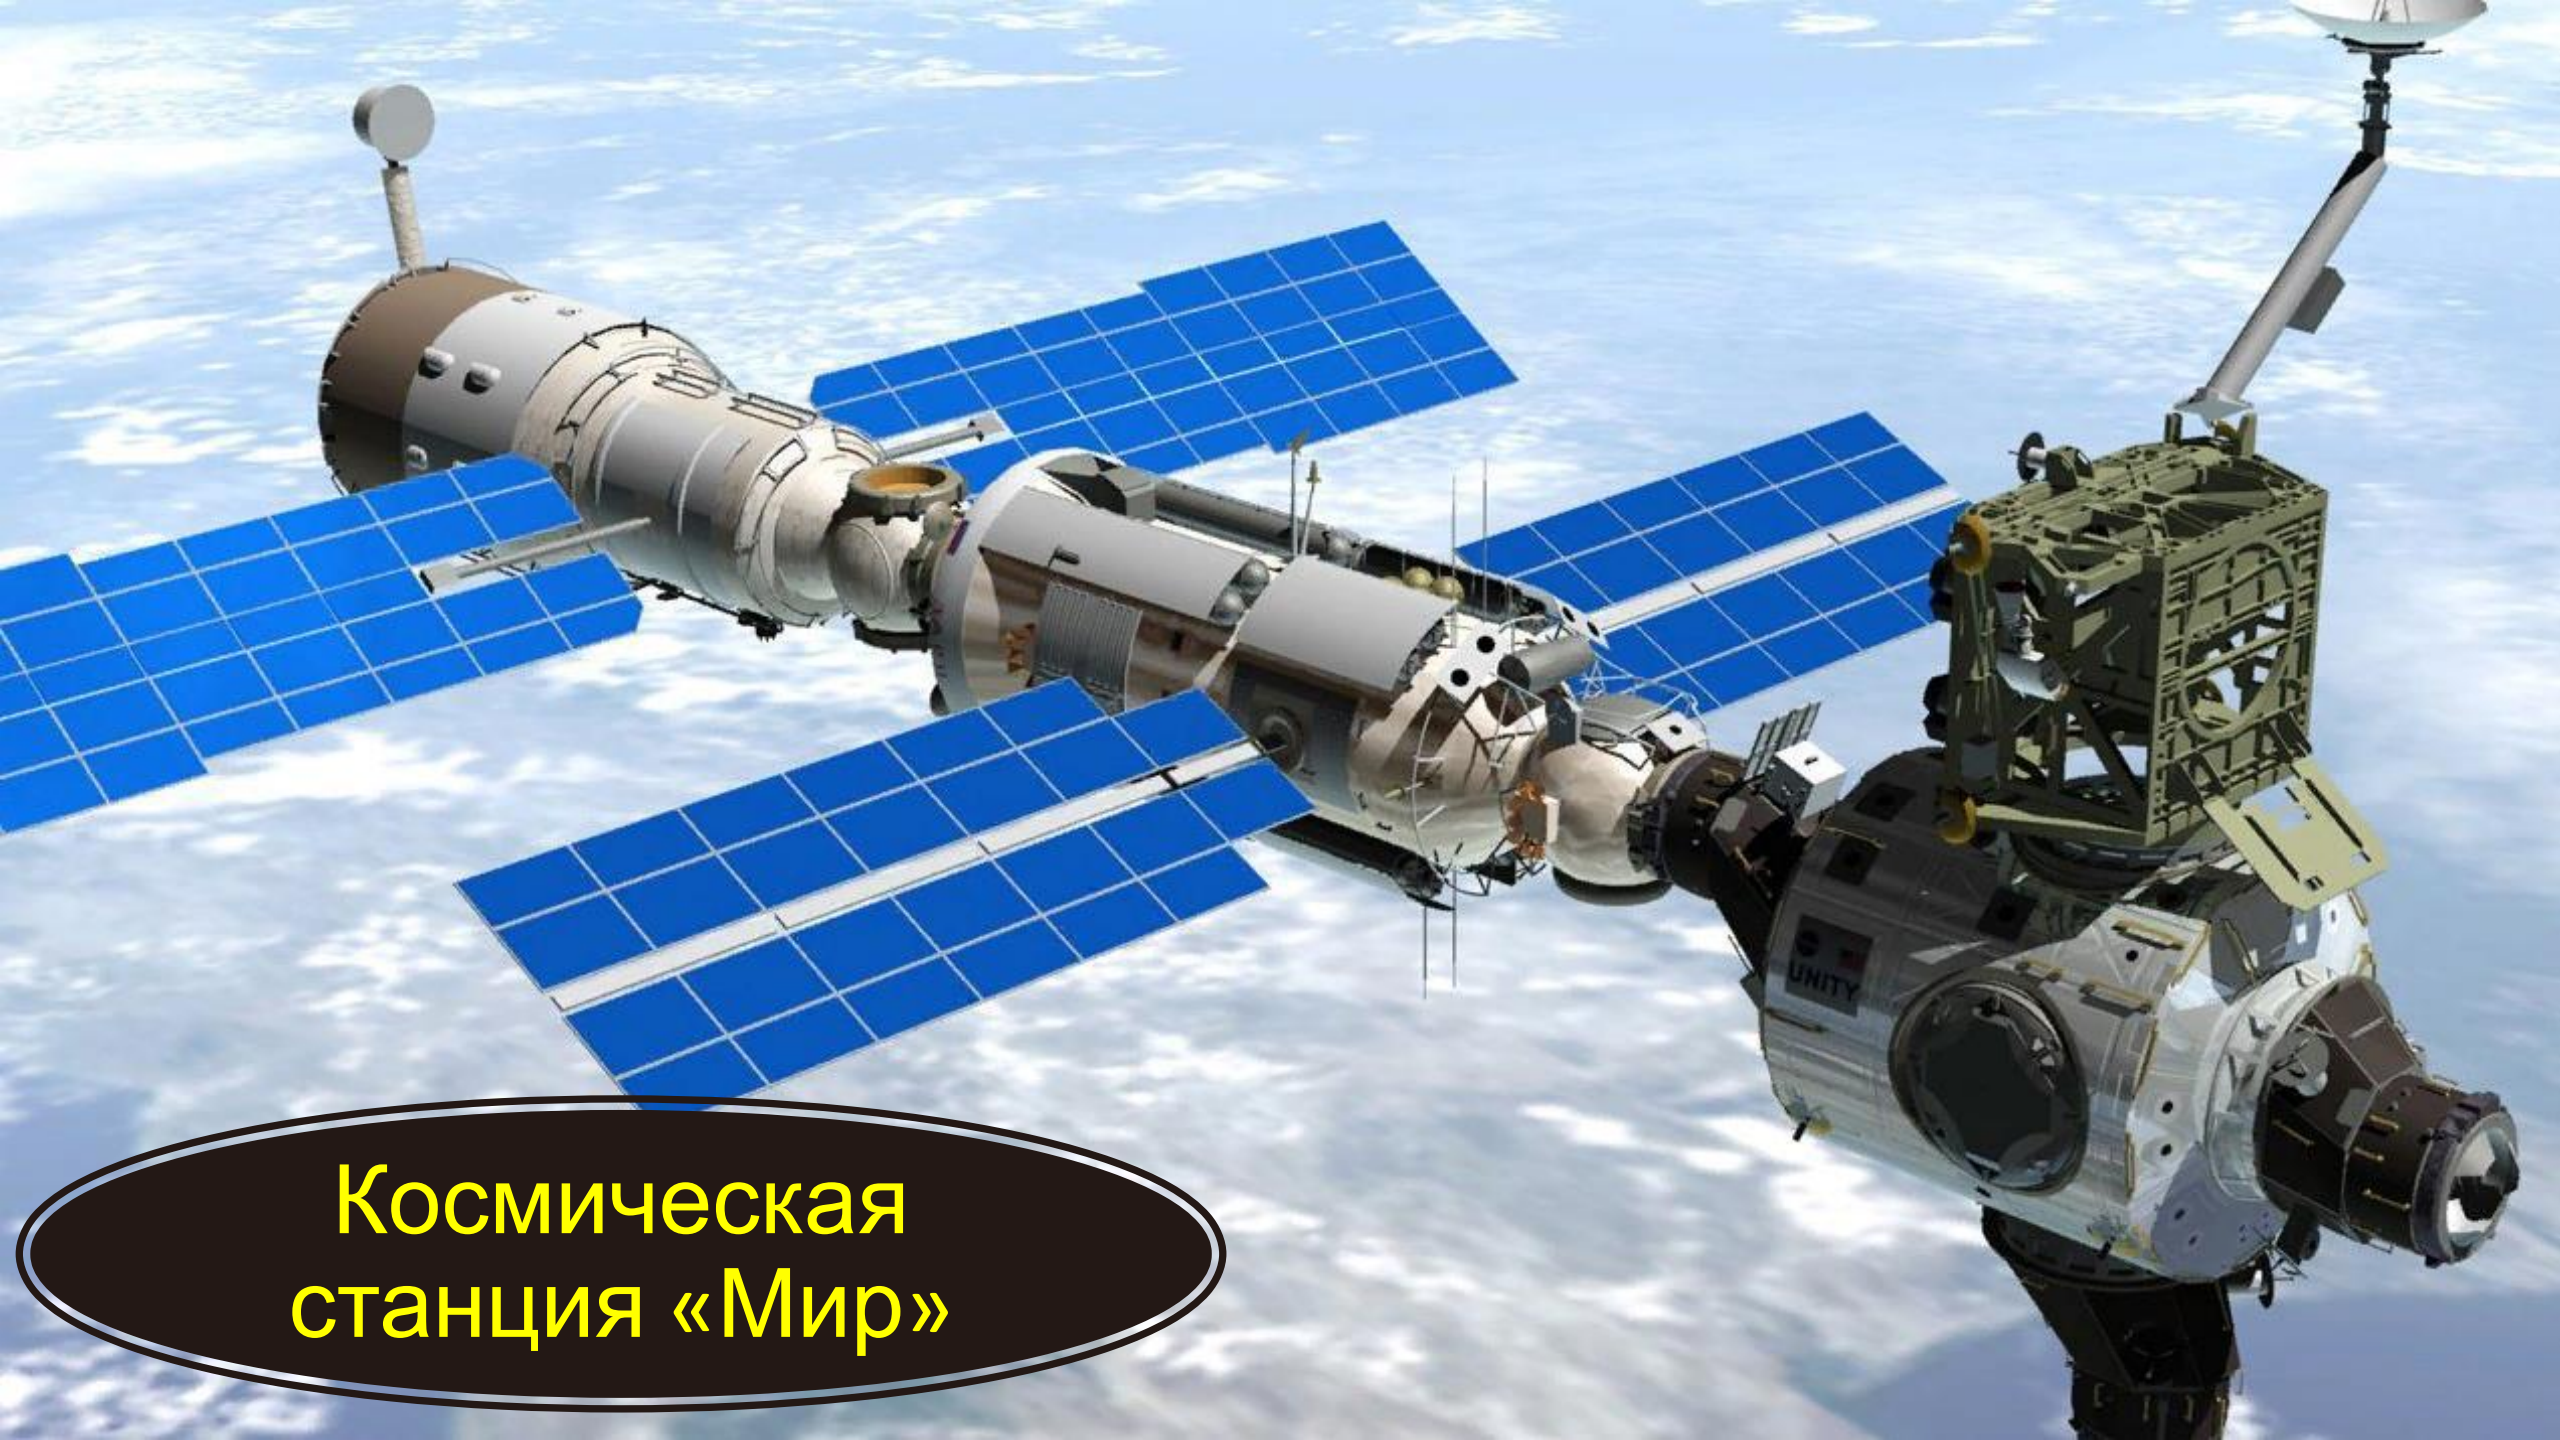

Космос

Королёв Сергей
Павлович, его
принято считать
отцом Советской
космической
программы

A blue spherical satellite is shown in space, suspended by several thin wires. The satellite has a bright light source on its surface, creating a lens flare effect. The background is a view of the Earth from space, showing the blue atmosphere and white clouds. The text is overlaid on a dark circular area on the right side of the image.

Первый Искусственный спутник Земли

БЕЛКА И СТРЕЛКА

Им впервые удалось в настоящем космическом корабле больше суток летать вокруг планеты и вернуться домой живыми и невредимыми!

Первые
покорители
и космоса

Запуск
ракеты
Восток 1

Первый космический корабль ВОСТОК 1

**Гагарин Юрий
Алексеевич
1-й космонавт в
мире**

**Терешкова Валентина
Владимировна
1-ая женщина
КОСМОНАВТ**

Кто первый вышел в открытый космос?

ЛЕОНОВ
АЛЕКСЕЙ
АРХИПОВИЧ