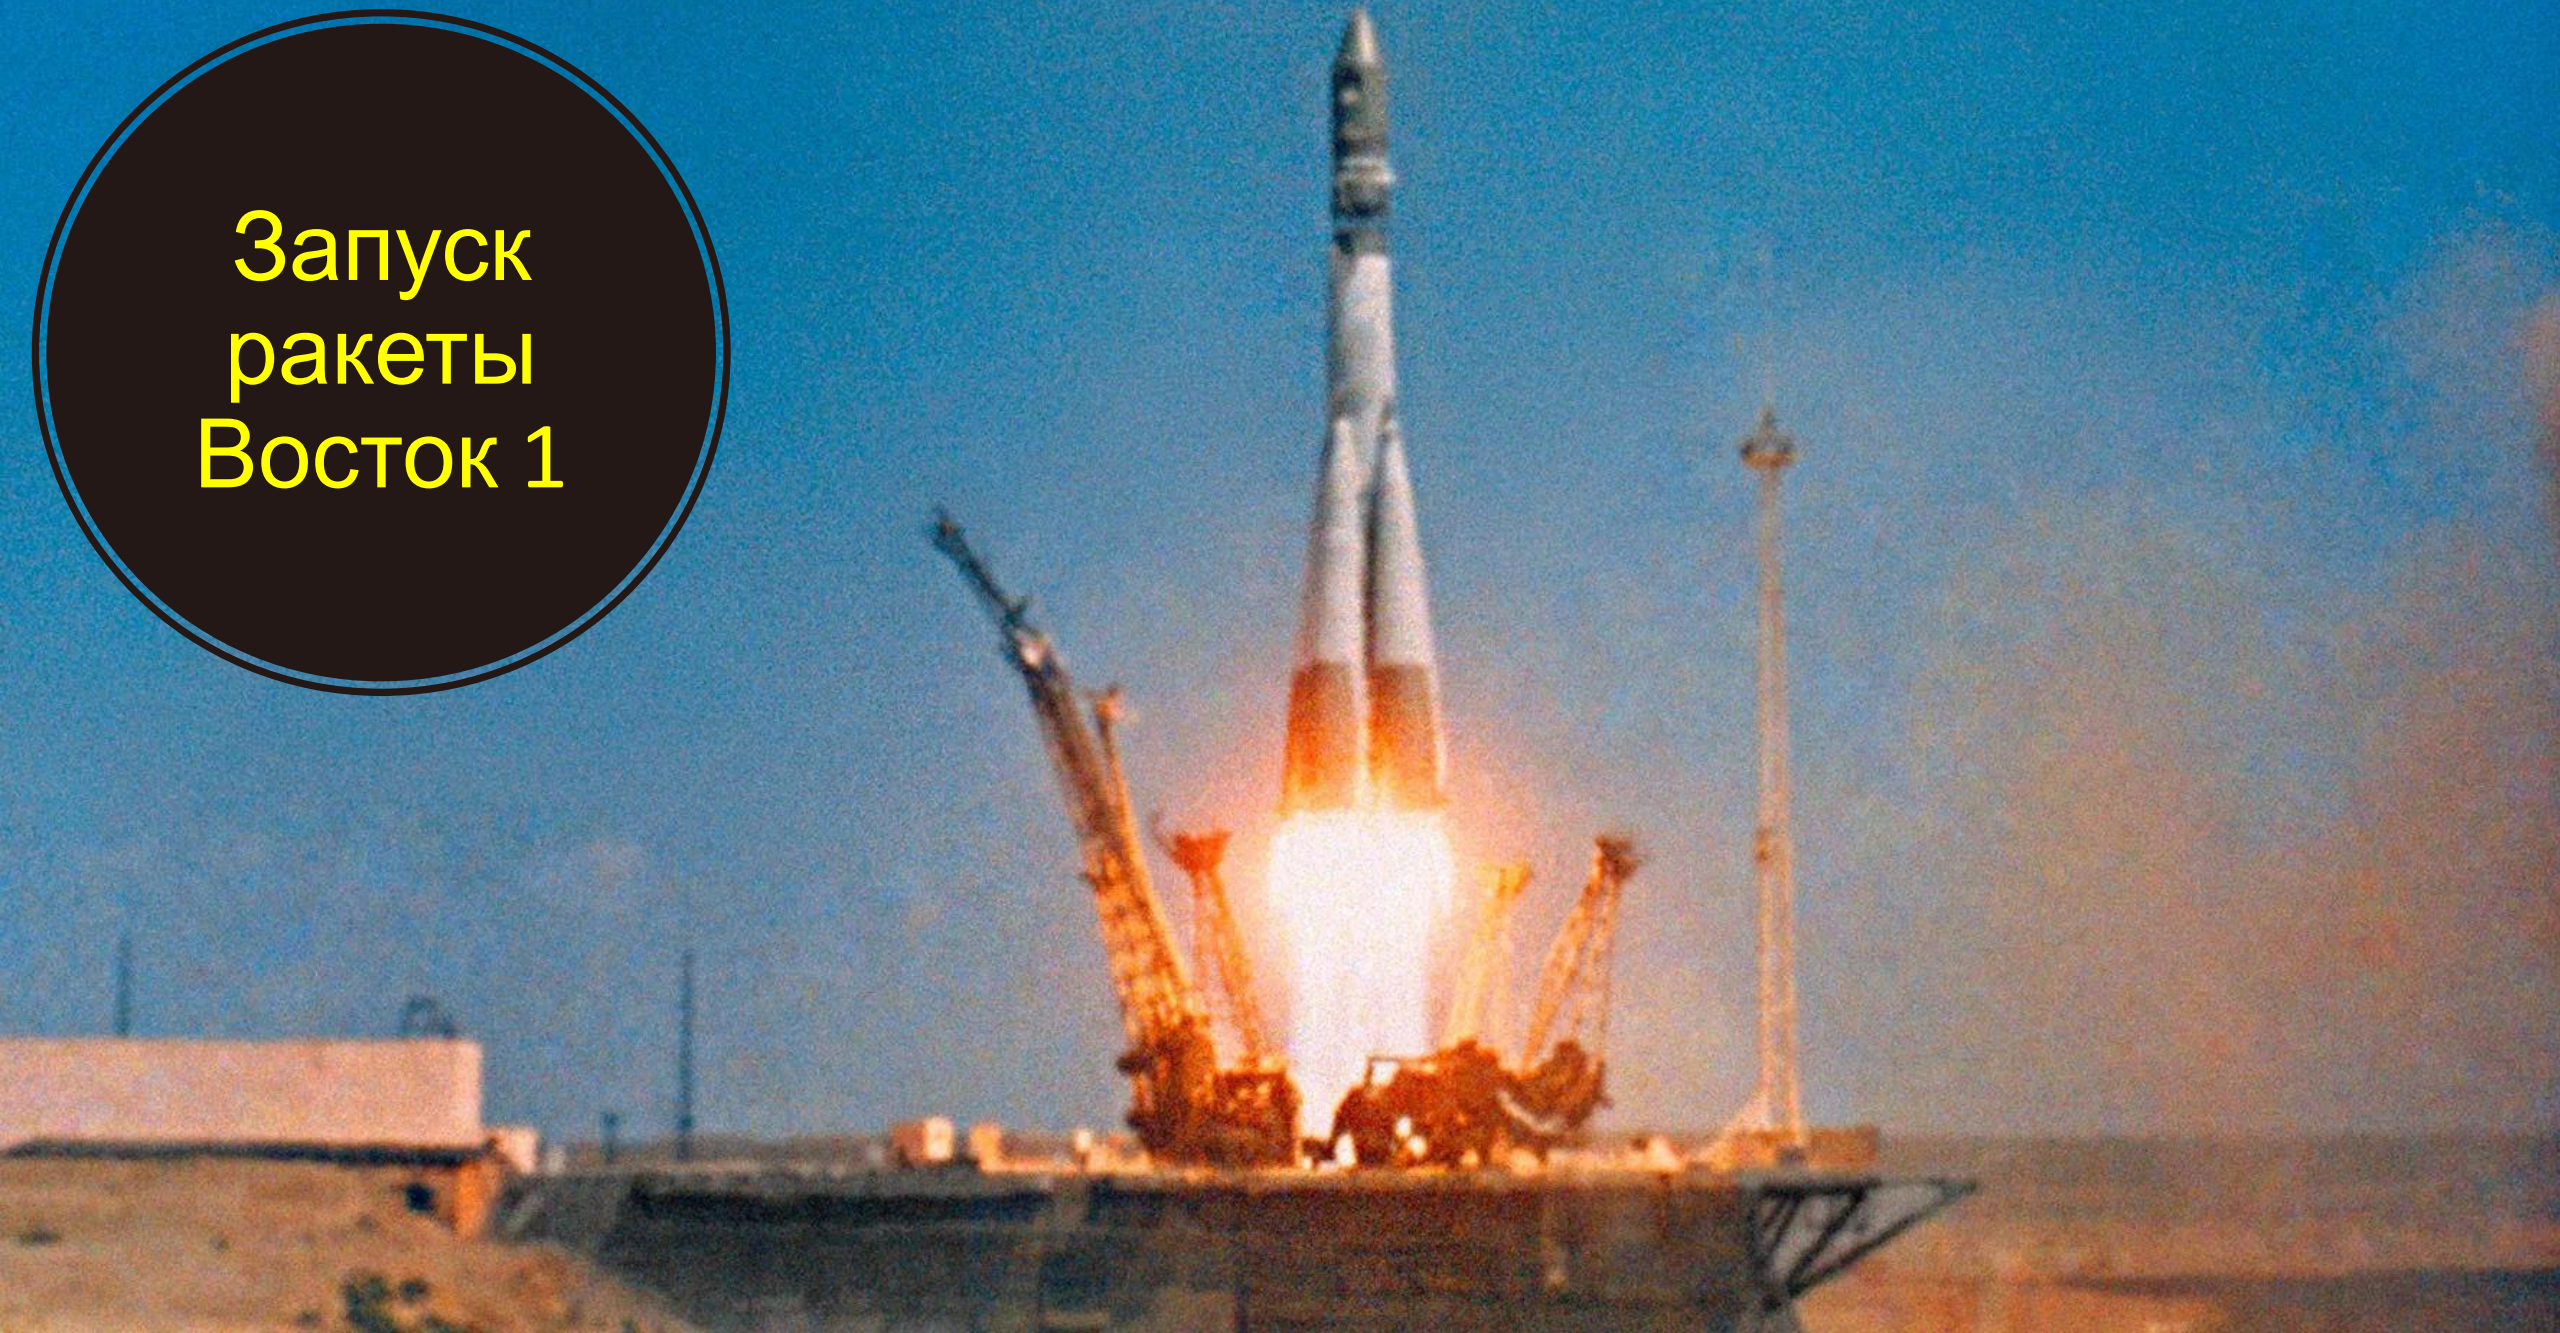

Запуск
ракеты
Восток 1