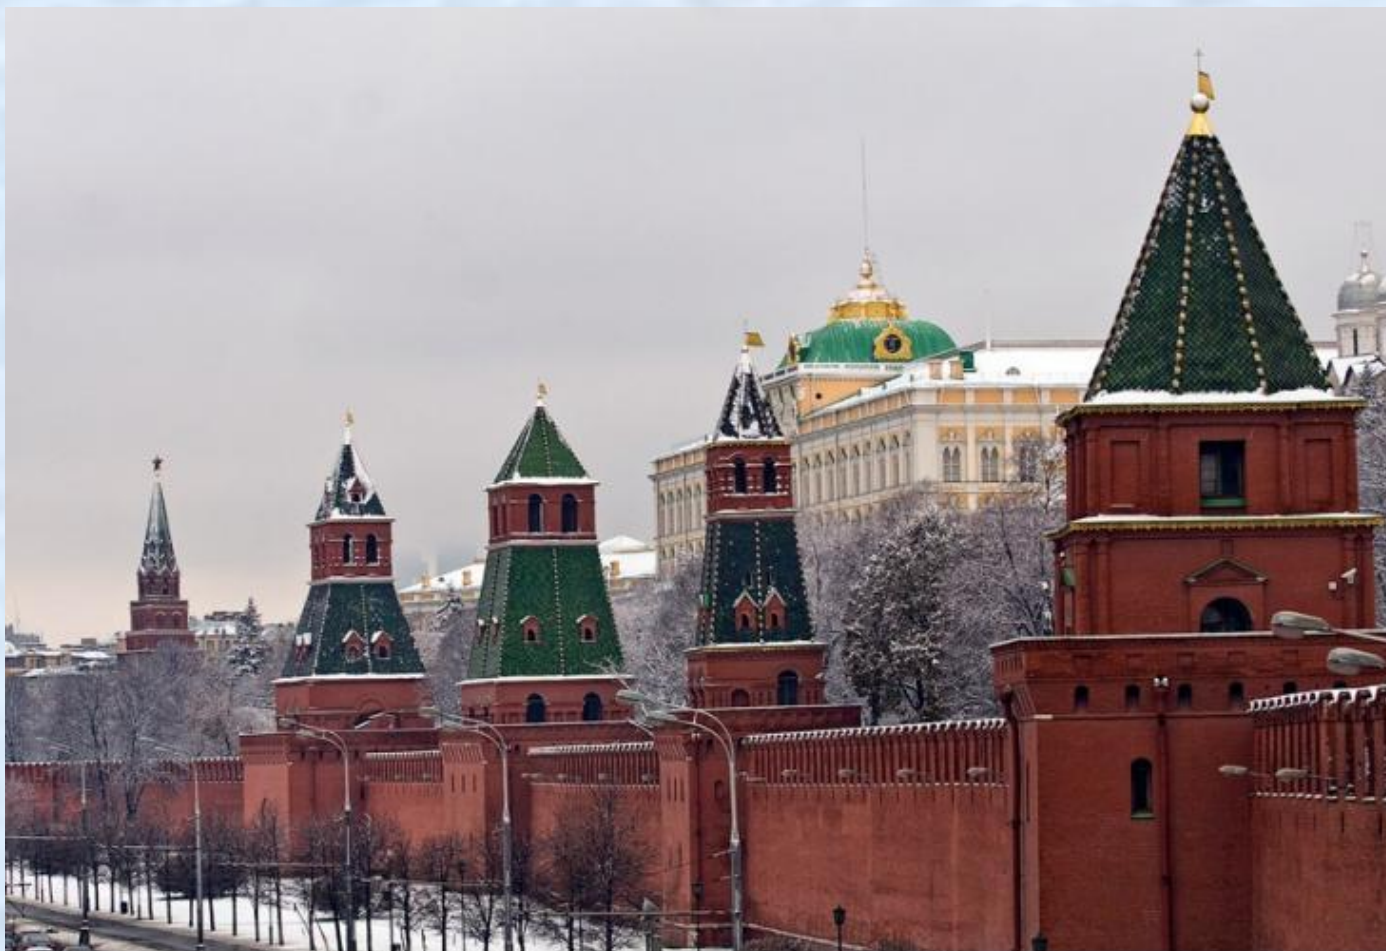

«Москва-столица России»

Дворец Президента

Кремль

Башни Кремля

Успенский собор

Царь - пушка

Царь - колокол

Спасская башня

Мавзолей

Собор Василия Блаженного

Памятник Минину и Пожарскому

Исторический музей

Вечный огонь