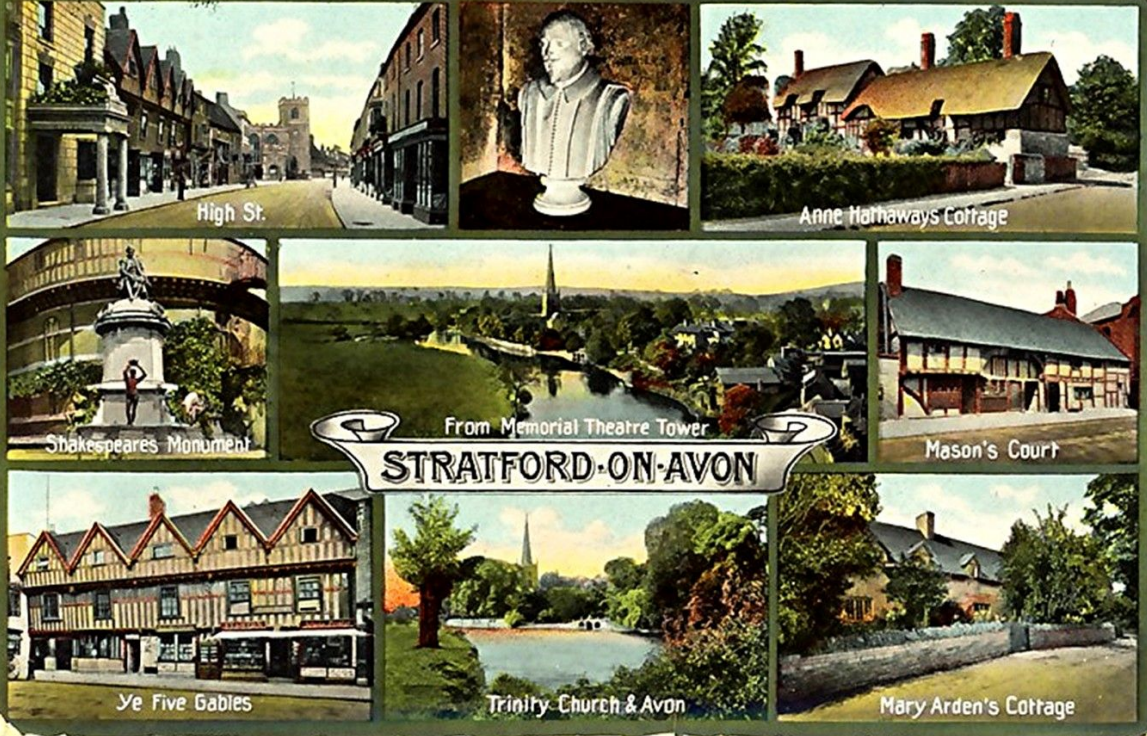

ТАК НІХТО НЕ КОХАВ.
ЧЕРЕЗ ТИСЯЧІ ЛІТ
ЛИШ ПРИХОДИТЬ ПОДІБНЕ
КОХАННЯ.
В ДЕНЬ ТАКИЙ РОЗЦВІТАЄ
ВЕСНА НА ЗЕМЛІ
І ЗЕМЛЯ УБИРАЄТЬСЯ
ЗРАННЯ...
(В.СОСЮРА)

Трагедія Шекспіра
“Ромео і Джульєтта”
(Tragedy by
Shakespeare «Romeo
and Juliet»)

Будинок-музей
Шекспіра

Королівський
Шекспірівський
театр

**Вільям з родиною. Автор картини
бельгійський живописець 19 століття
Edouard Jean Conrad Hamman**

Shakespeare's Globe Theatre

POEMS:
VVITTEN
BY
WIL. SHAKE-SPEARE.
Gent.

This Shadow is renowned Shakespears Soule of th'age
The applause delight the wonder of the Stage.
Nature her selfe was proud of his designs
And joy'd to weare the dressing of his lines
The learned
As neither
For ever
Thy like.