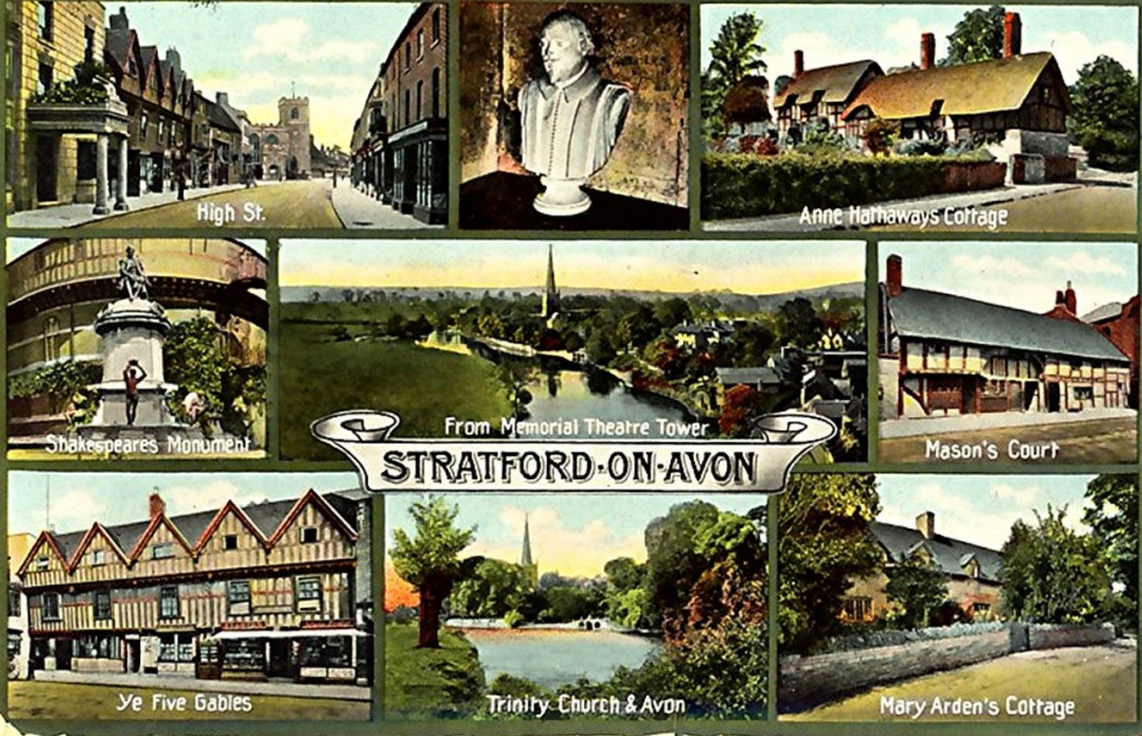

ТАК НІХТО НЕ КОХАВ.  
ЧЕРЕЗ ТИСЯЧІ ЛІТ  
ЛИШ ПРИХОДИТЬ ПОДІБНЕ  
КОХАННЯ.  
В ДЕНЬ ТАКИЙ РОЗЦВІТАЄ  
ВЕСНА НА ЗЕМЛІ  
І ЗЕМЛЯ УБИРАЄТЬСЯ  
ЗРАННЯ...  
(В.СОСЮРА)

Трагедія Шекспіра  
“Ромео і Джульєтта”  
(Tragedy by  
Shakespeare «Romeo  
and Juliet»)

Будинок-музей  
Шекспіра

Королівський  
Шекспірівський  
театр

**Вільям з родиною. Автор картини  
бельгійський живописець 19 століття  
Edouard Jean Conrad Hamman**

**Shakespeare's Globe Theatre**

POEMS:  
VVITTEN  
BY  
WIL. SHAKE-SPEARE.  
Gent.

This Shadowe is renowned Shakespears Soule of th'age  
The applause delight the wonder of the Stage.  
Nature her selfe was proud of his designs  
And joy'd to weare the dressing of his lines  
The learned  
As neither  
For ever  
Thy like.

- **Вічний образ** — це художній образ, що зберігає своє художнє значення для багатьох поколінь