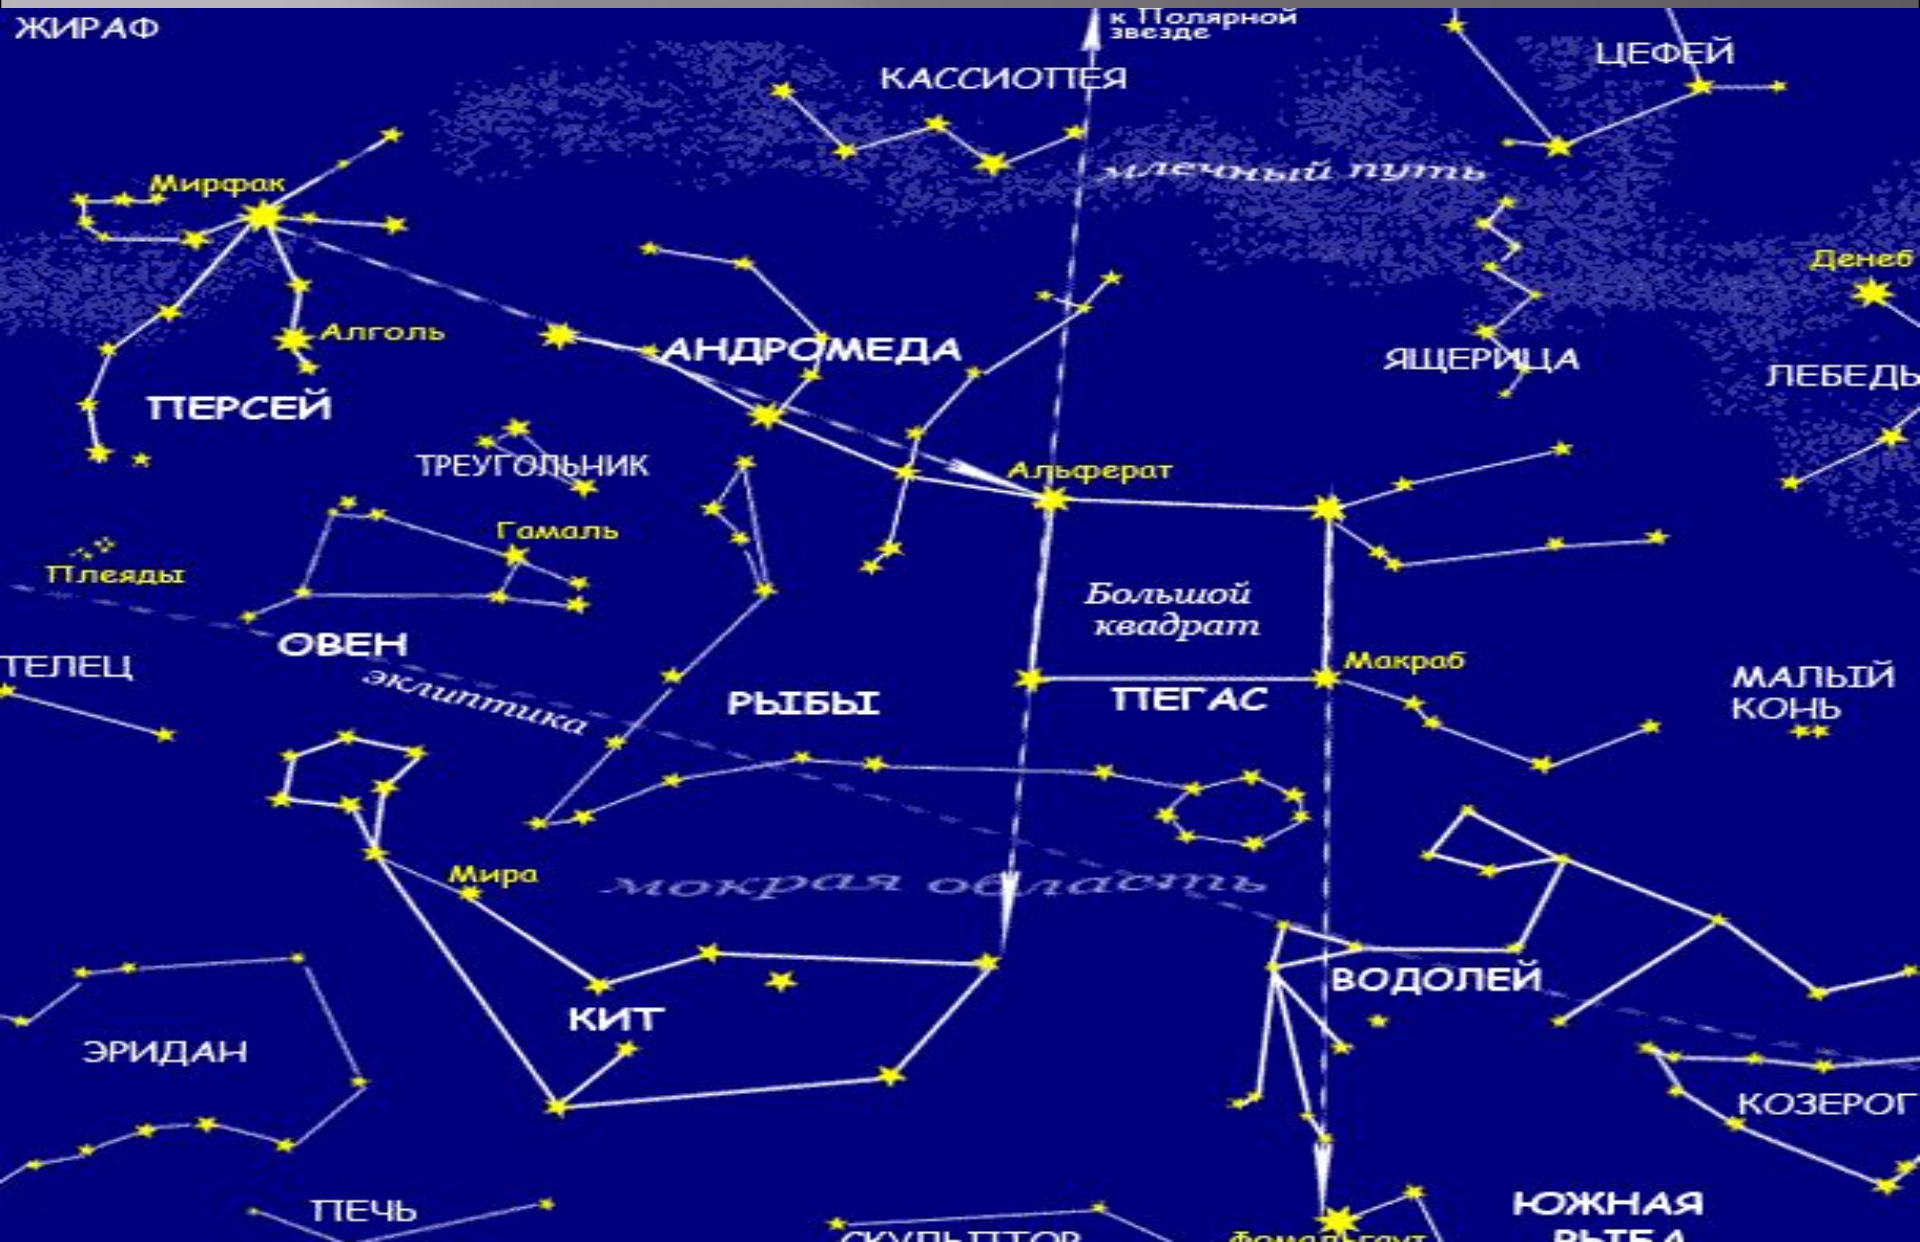

ПУТЕШЕСТВИЕ К ЗВЕЗДАМ И ПЛАНЕТАМ

Арефьева Валентина Петровна
воспитатель МКДОУ ДС «Семицветик»
г. Краснослободска
Волгоградской области

ГНОМ КНОПКИН

Звездное небо

Созвездие Большой Медведицы

ЛЕТО

МАЛАЯ
МЕДВЕДИЦА

ПОЛЯРНАЯ
ЗВЕЗДА -
Северный полюс мира

БОЛЬШАЯ
МЕДВЕДИЦА

Созвездия Цефея, Кассиопеи, Андромеды и Персея.

Физминутка для глаз

Самая большая звезда- планета - Солнце

Открытие нового

Физминутка
"Космические
звезды"