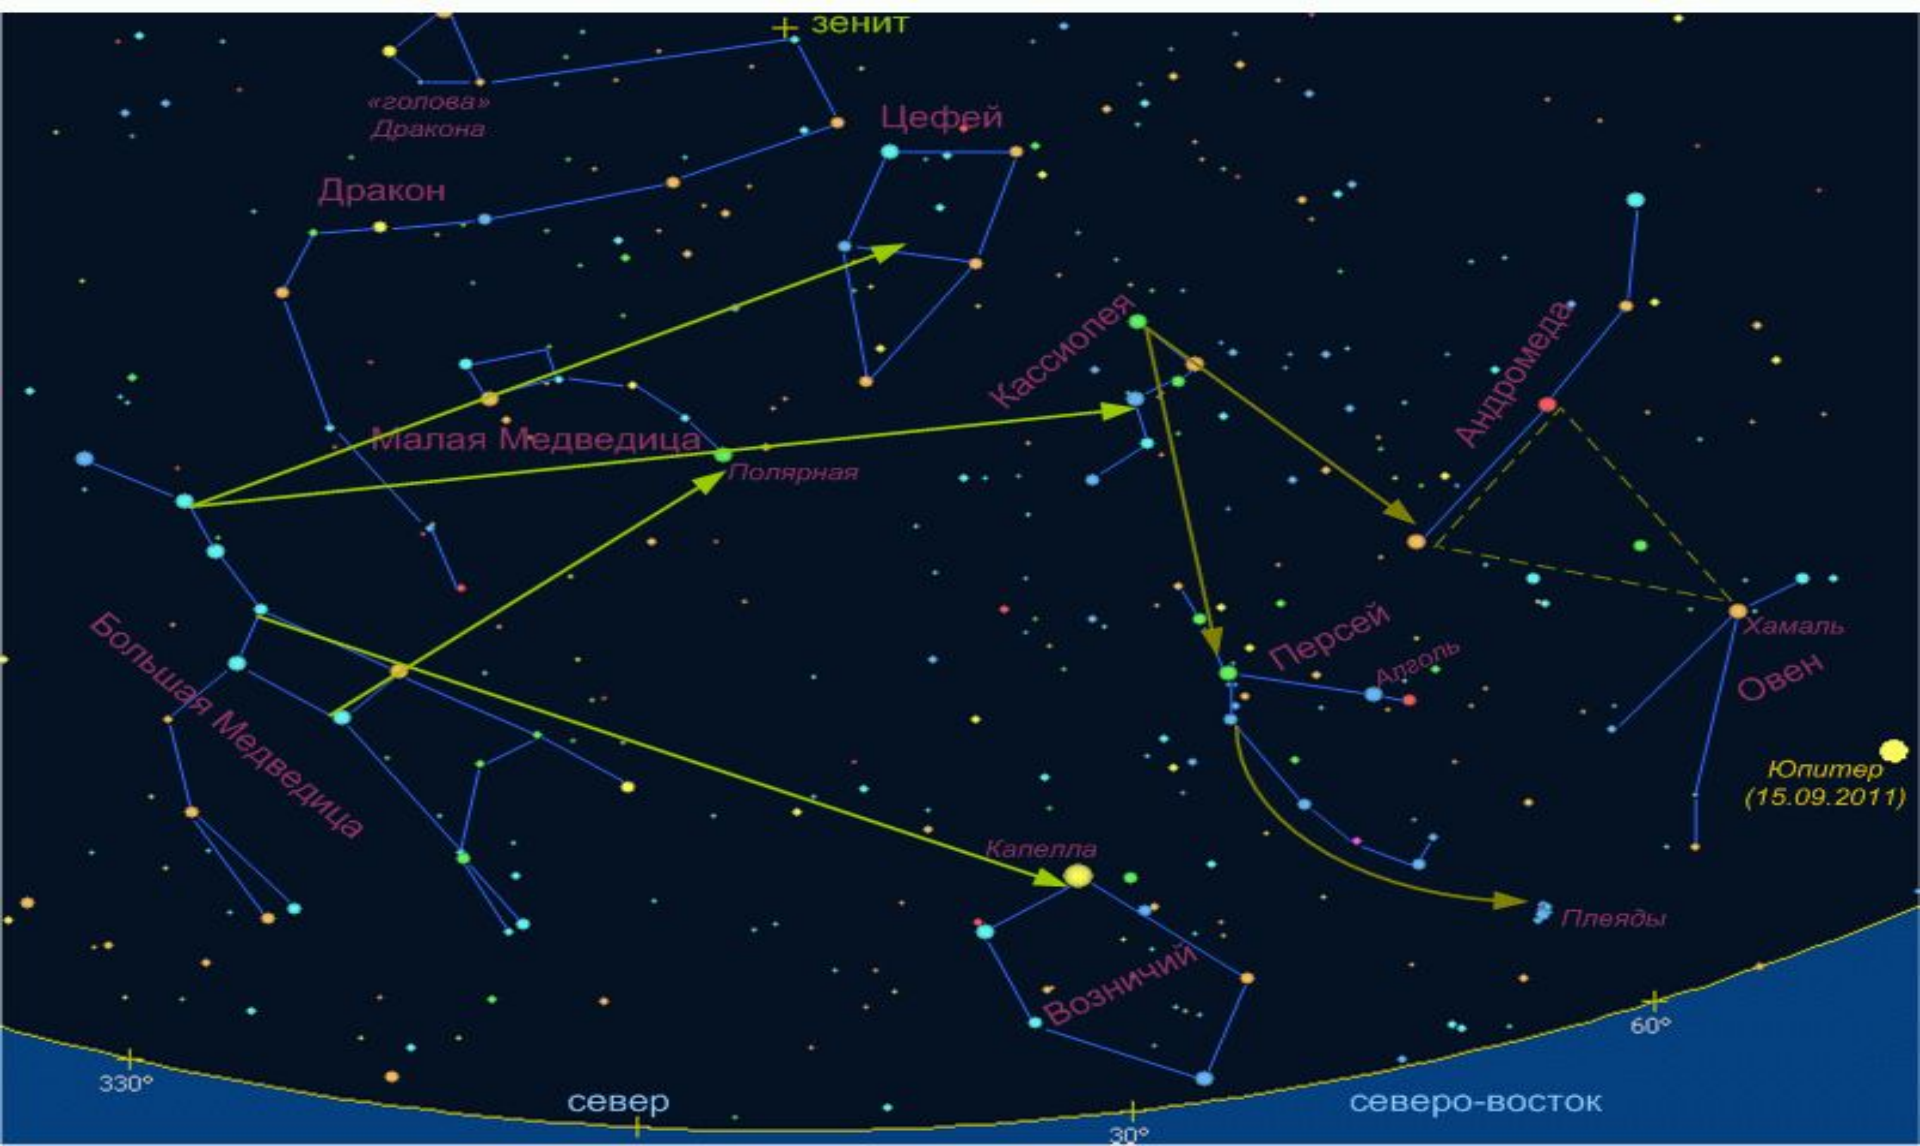

ПУТЕШЕСТВИЕ К ЗВЕЗДАМ И ПЛАНЕТАМ

Арефьева Валентина Петровна
воспитатель МКДОУ ДС «Семицветик»
г. Краснослободска
Волгоградской области

ГНОМ КНОПКИН

Звездное небо

Созвездие Большой Медведицы

ЛЕТО

МАЛАЯ
МЕДВЕДИЦА

ПОЛЯРНАЯ
ЗВЕЗДА -
Северный полюс мира

БОЛЬШАЯ
МЕДВЕДИЦА

Созвездия Цефея, Кассиопеи, Андромеды и Персея.

Физминутка для глаз

Самая большая звезда- планета - Солнце

Открытие нового

Физминутка
"Космические
звезды"