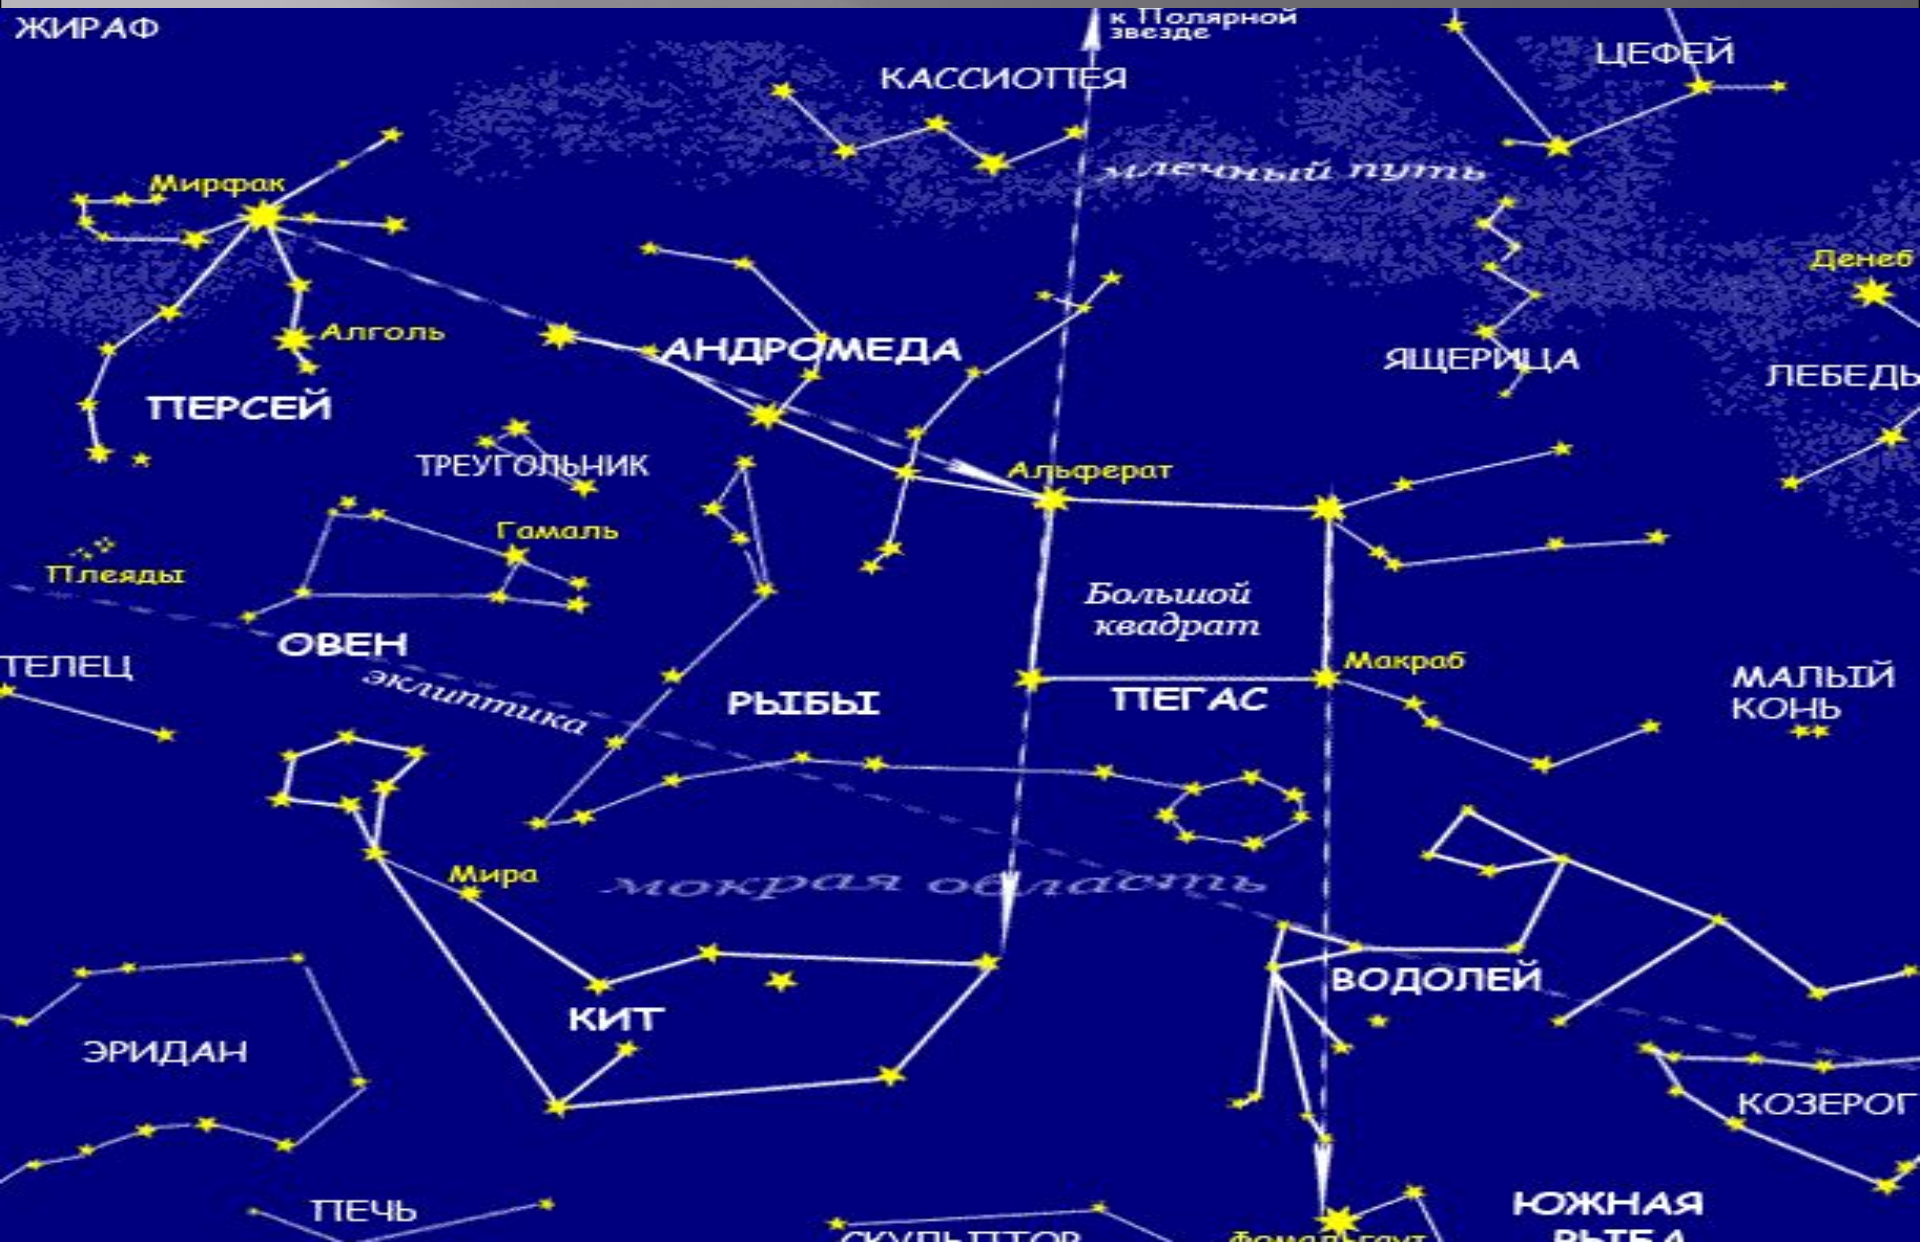

# ПУТЕШЕСТВИЕ К ЗВЕЗДАМ И ПЛАНЕТАМ

Арефьева Валентина Петровна  
воспитатель МКДОУ ДС «Семицветик»  
г. Краснослободска  
Волгоградской области

# ГНОМ КНОПКИН

# Созвездие Большой Медведицы

ЛЕТО

МАЛАЯ  
МЕДВЕДИЦА

ПОЛЯРНАЯ  
ЗВЕЗДА -  
*Северный полюс мира*

БОЛЬШАЯ  
МЕДВЕДИЦА