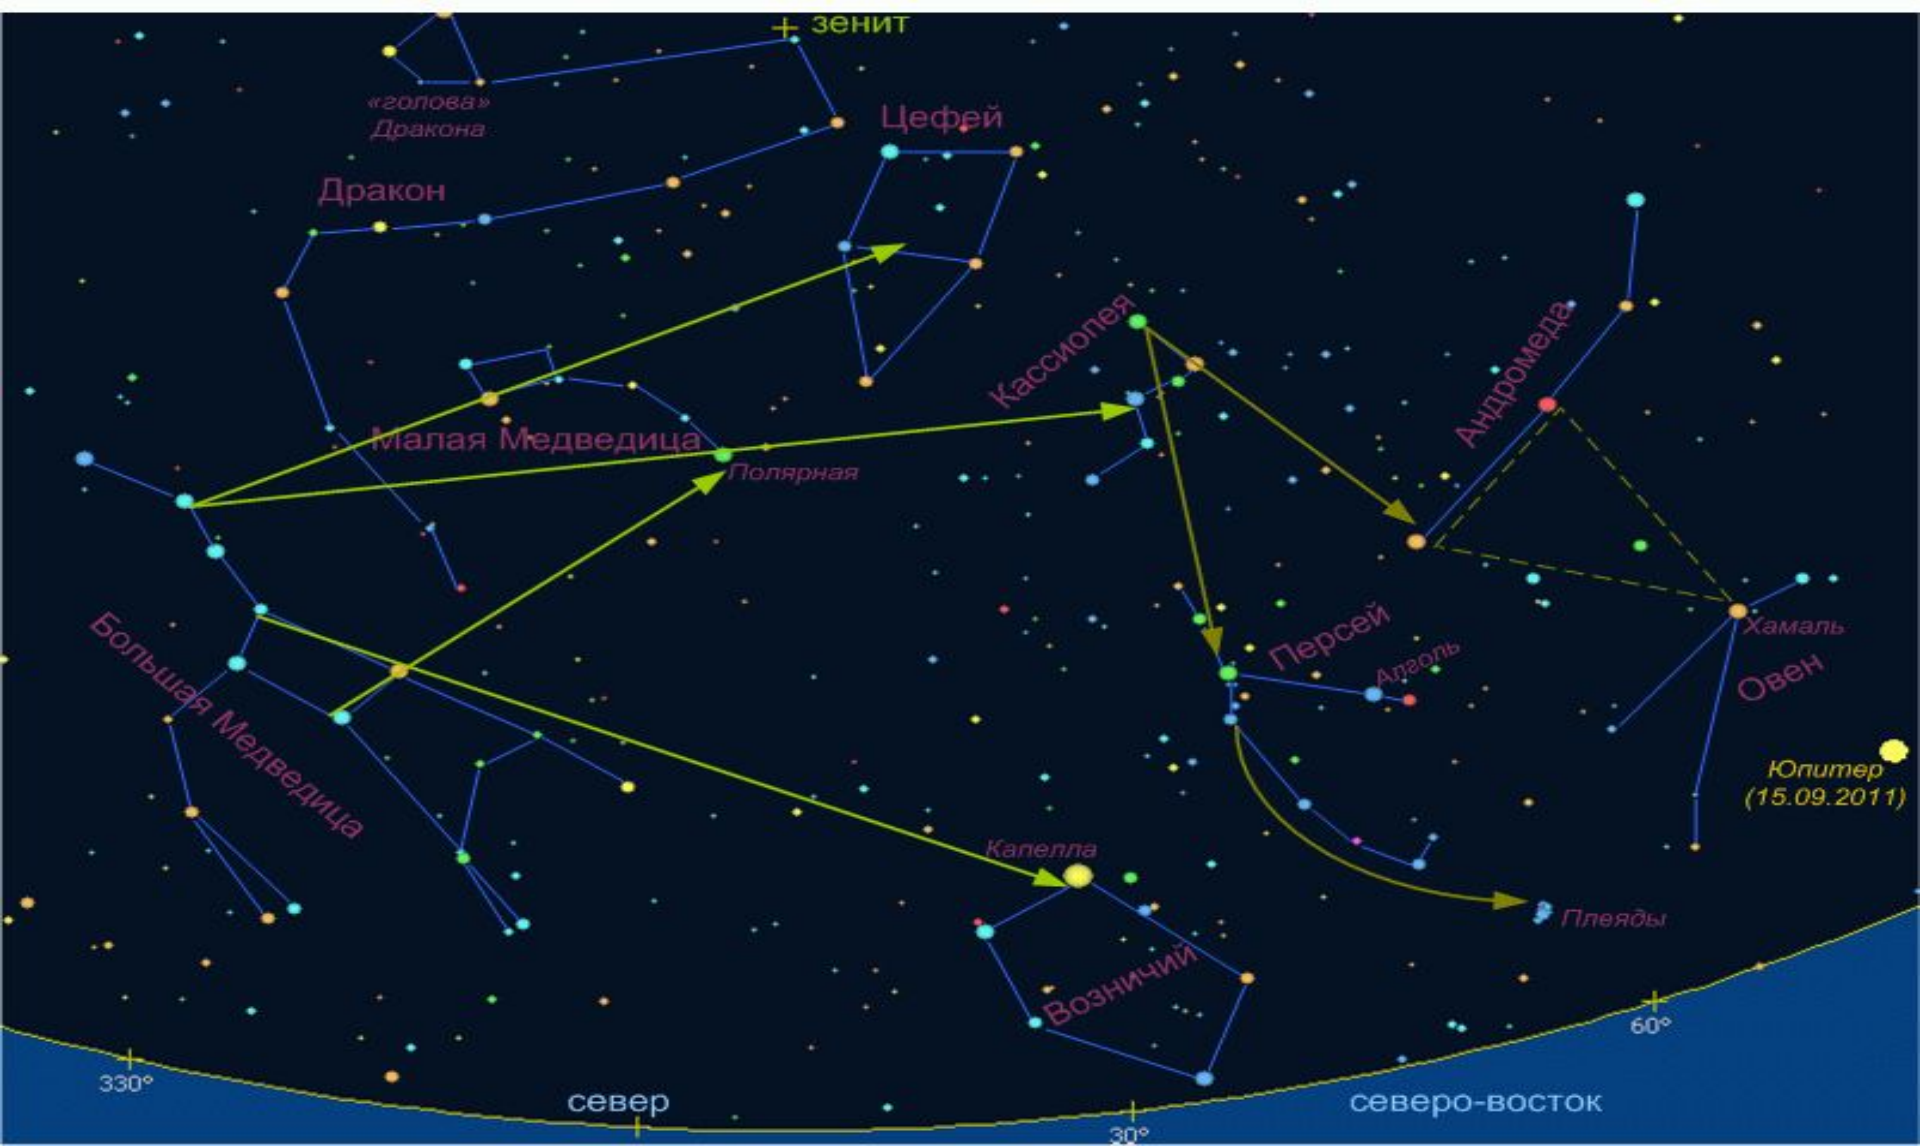

# Звездное небо

# Созвездие Большой Медведицы

ЛЕТО

МАЛАЯ  
МЕДВЕДИЦА

ПОЛЯРНАЯ  
ЗВЕЗДА -  
*Северный полюс мира*

БОЛЬШАЯ  
МЕДВЕДИЦА

# Созвездия Цефея, Кассиопеи, Андромеды и Персея.

**Физминутка для глаз**

# Самая большая звезда- планета - Солнце