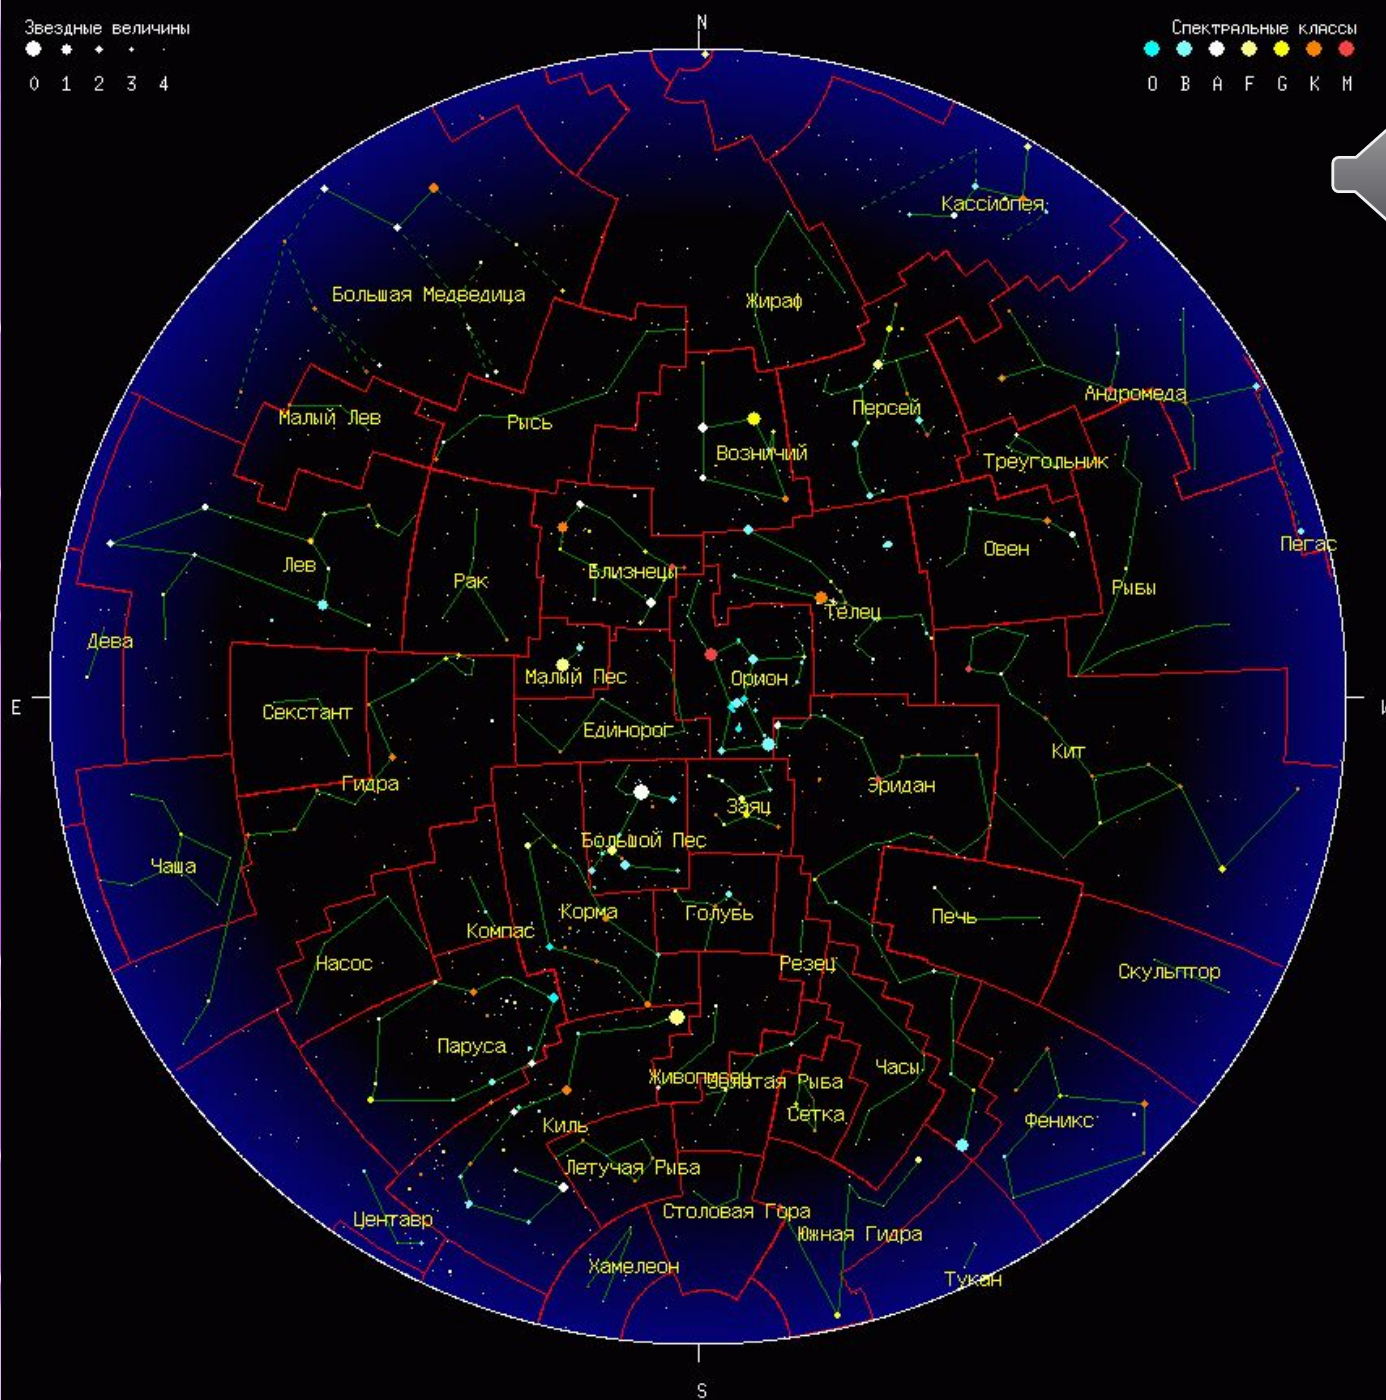

# Звёздное небо

Звездные величины

Спектральные классы

# ЗВЕЗДА СИРИУС