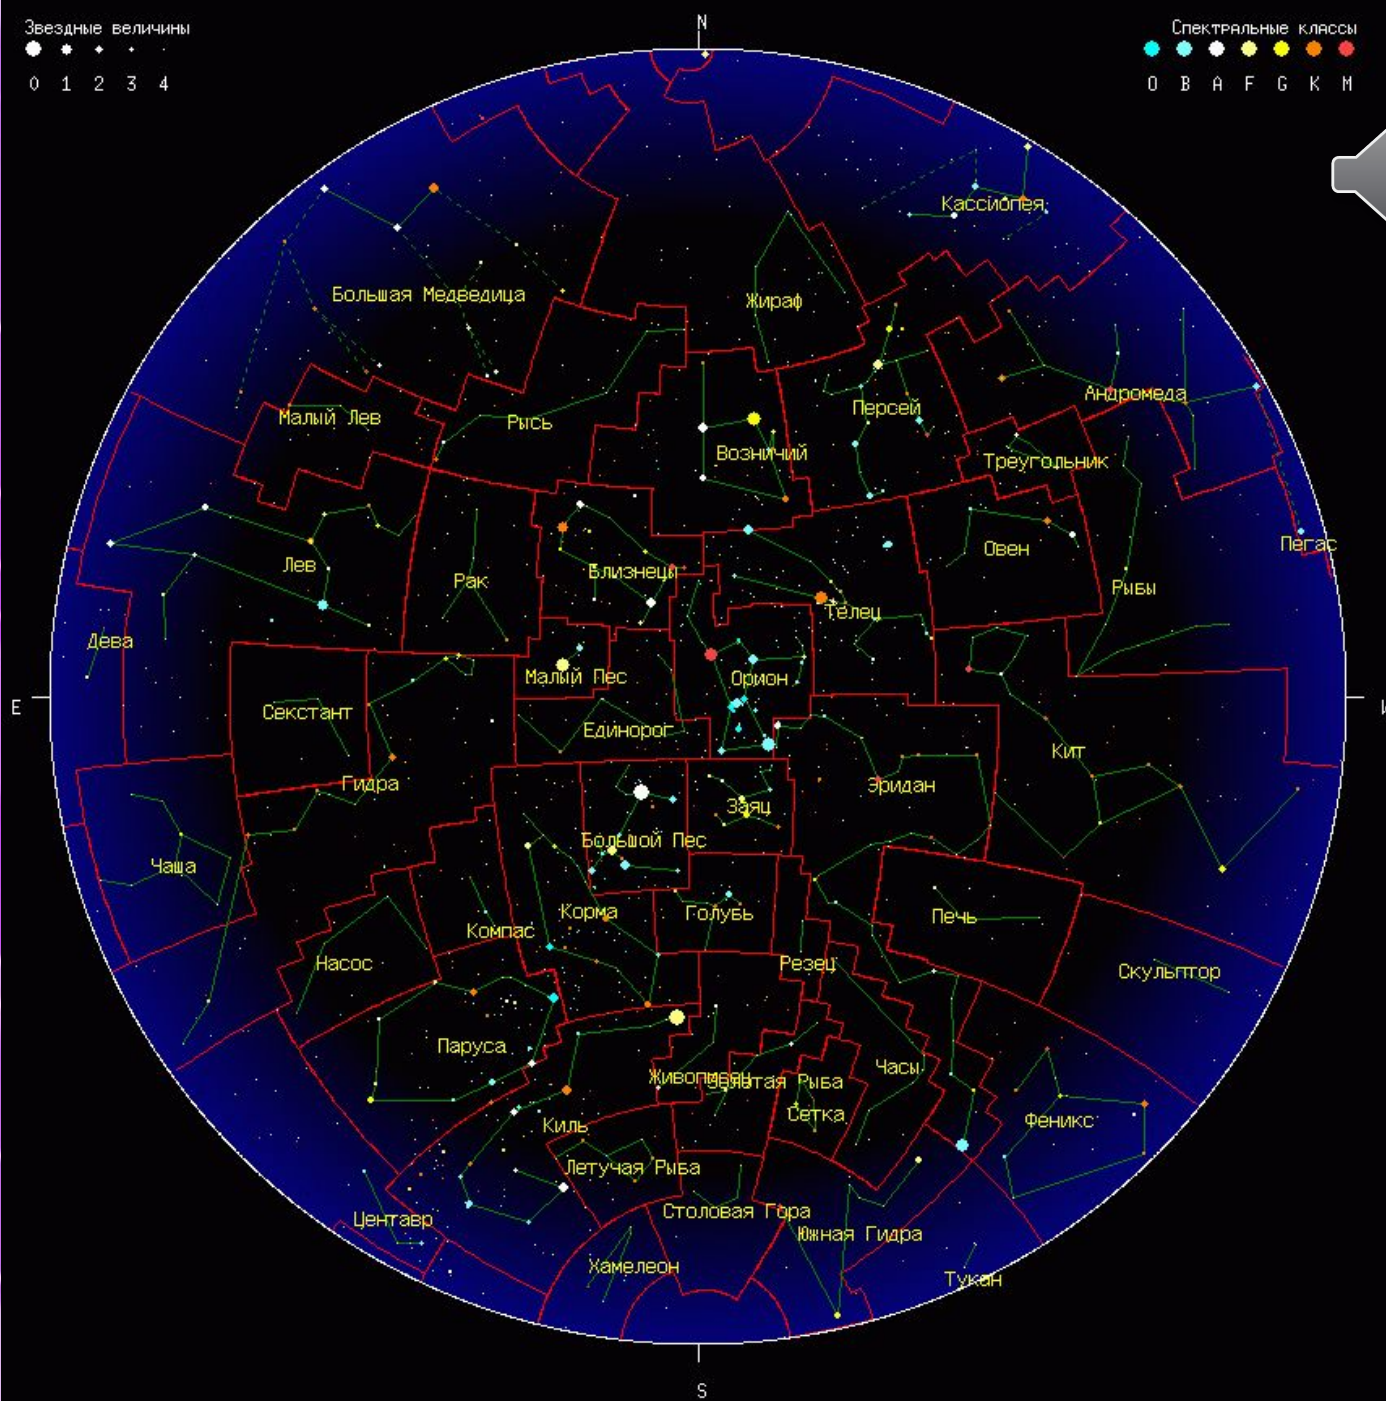

# Звёздное небо

Звездные величины

Спектральные классы

# ЗВЕЗДА СИРИУС

# СИРИУ

эклиптика

БЛИЗНЕЦЫ

Альдебаран

Гиады

ТЕЛЕЦ

Бетельгейзе

Беллатрикс