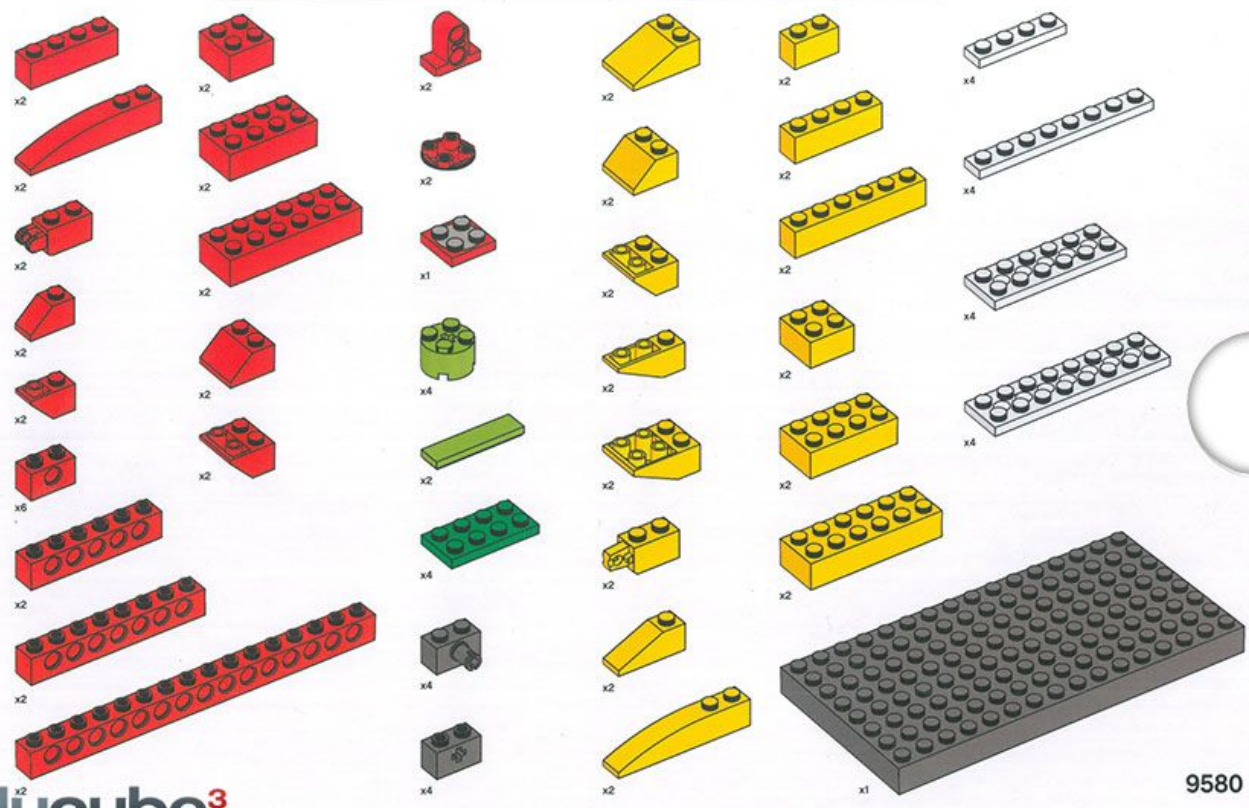

- 1 образовательный конструктор Lego Wedo 8+

- 2 образовательный конструктор Lego Ev3

12+

Aula\_Innovacion\_AIP-CRT\_\_Robotica\_WED\_\_\_\_.mp4

**educube<sup>3</sup>**  
**ОБРАЗОВАНИЕ В КУБЕ**

9580

1:1

3  
6  
8