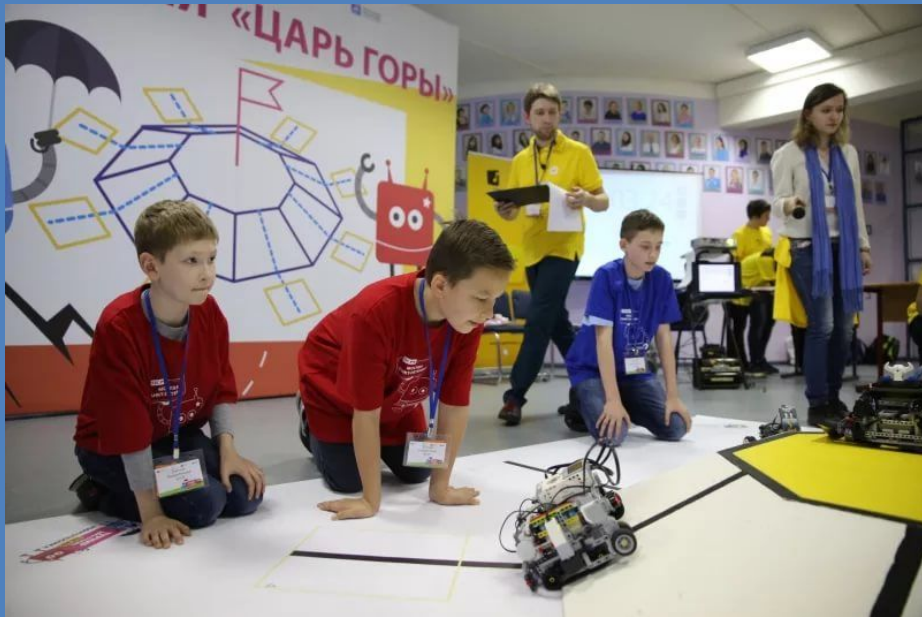

## МОСКОВСКАЯ КОМАНДНАЯ ОЛИМПИАДА ПО РОБОТОТЕХНИКЕ

[ОСТАВИТЬ ОТЗЫВ](#) | [РЕЗУЛЬТАТЫ](#)

## МОСКОВСКАЯ КОМАНДНАЯ ОЛИМПИАДА ПО РОБОТОТЕХНИКЕ

29 апреля 2017 года.

Школа №498 ул. Марксистская д. 9 корп. 2

29 апреля 2017 года состоялась 3-я Московская командная олимпиада по робототехнике, базой которой является отбор команды Москвы для участия во Всероссийской робототехнической олимпиаде. Организаторами Московской олимпиады являются Департамент образования Москвы и