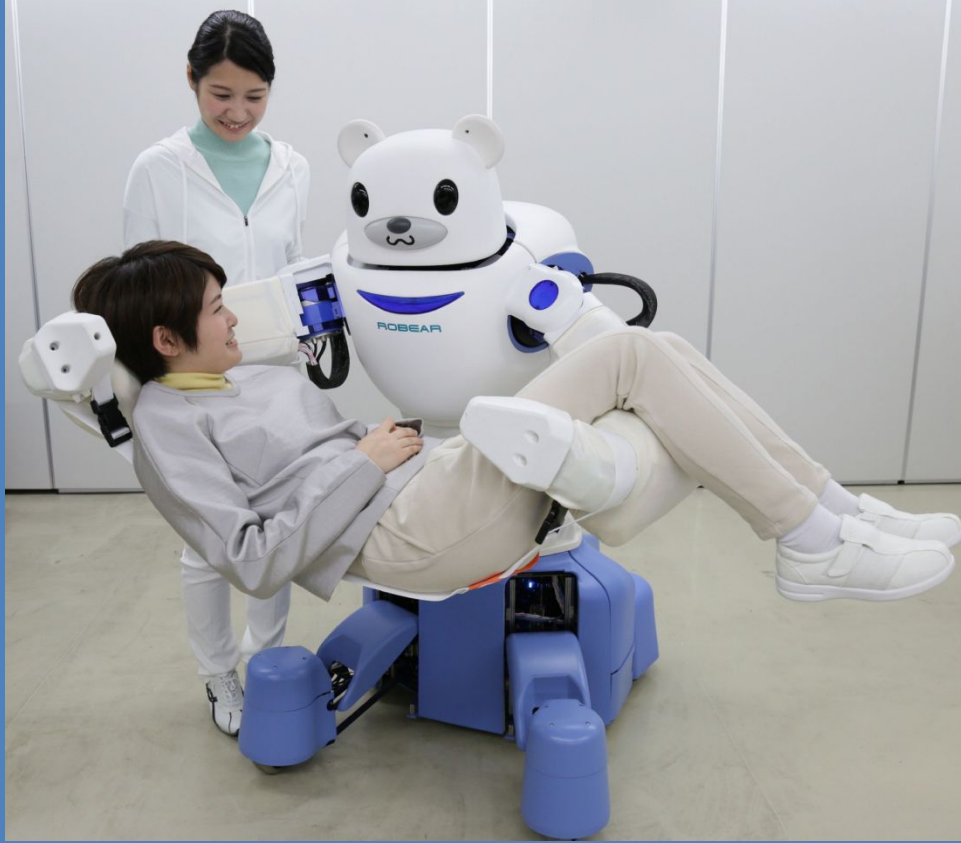

# Робототехника и легоконструирование

Учитель начальных классов МОУ СОШ  
№75

Жажина Светлана Владимировна

# Приказ Министерства образования и науки РФ от 9 декабря 2016 г. N 1550

- "Об утверждении федерального государственного образовательного стандарта среднего профессионального образования по специальности 15.02.10 Мехатроника и мобильная робототехника (по отраслям)» Утвердить прилагаемый федеральный государственный образовательный стандарт среднего профессионального образования по специальности 15.02.10 Мехатроника и мобильная робототехника (по отраслям).