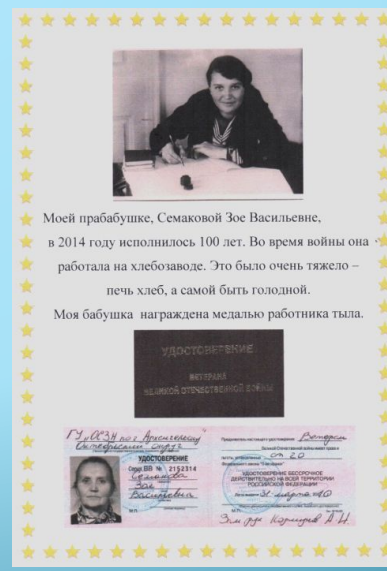

Составила: воспитатель МБДОУ №135 «Дюймовочка» Тищенко Т.В.

Экскурсии

Никто не забыт
Никто не забыт!

Выставки

Конкурсы

Мой прадедушка, Скутунин Александр Михайлович, младший лейтенант, во время Великой Отечественной войны был командиром стрелковой роты. В боях с немецкими фашистами в 1943 году он с боями своей роты отбивал атаки фашистских танков и пехоты. За мужество и героизм он был награжден Орденом Красной Звезды.