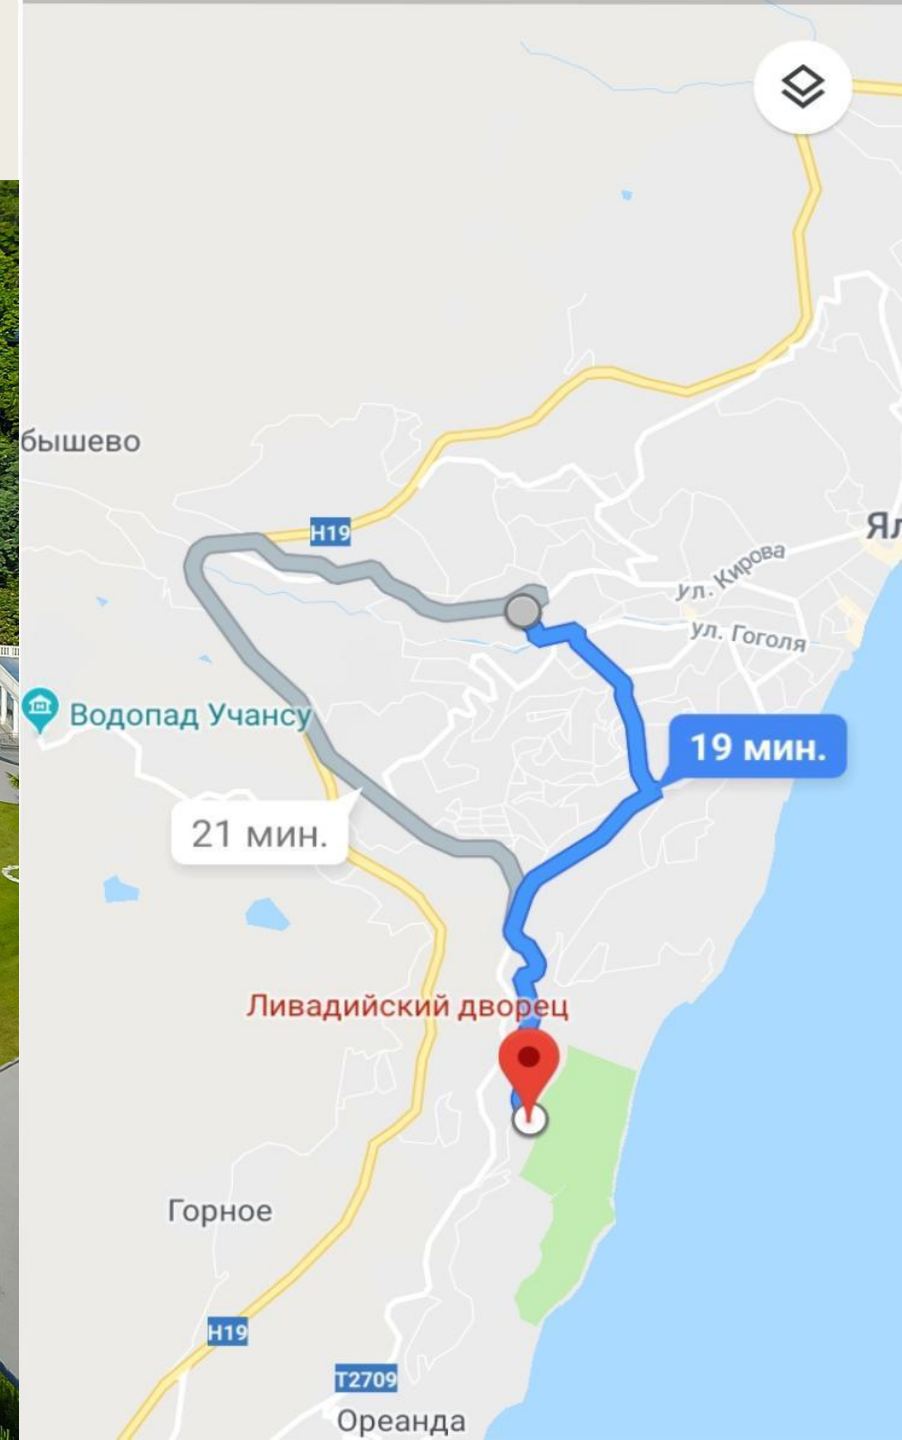

ЭКСКУРСИЯ ПО ЯЛТЕ

Маршрут

1. Водопад Учан Су
2. Дом музей Чехова
3. Гостиница «Ялта – круглый год»
4. Канатная дорога « Ялта – Горка»
5. Массандровский Дворец
6. Ливадийский Дворец
7. Ласточкино гнездо

Ялта

ПУНКТ № 1

ПУНКТ № 2

ПУНКТ № 3

ПУНКТ № 4

ПУНКТ №. 5

Пункт № 6