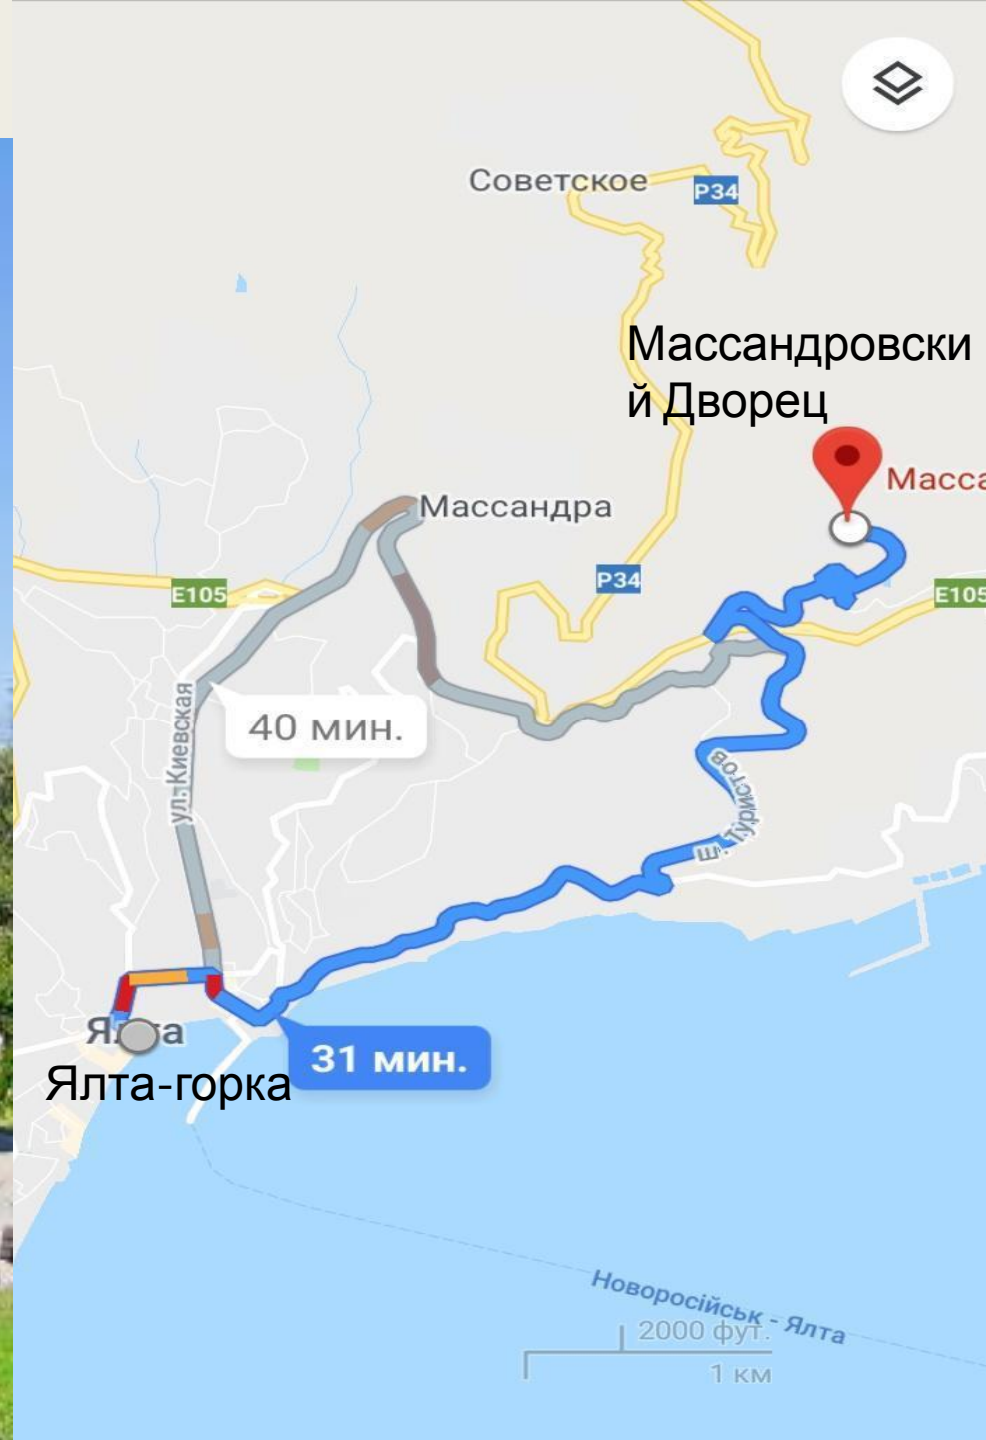

ЭКСКУРСИЯ ПО ЯЛТЕ

Маршрут

1. Водопад Учан Су
2. Дом музей Чехова
3. Гостиница «Ялта – круглый год»
4. Канатная дорога « Ялта – Горка»
5. Массандровский Дворец
6. Ливадийский Дворец
7. Ласточкино гнездо

Ялта

ПУНКТ № 1

ПУНКТ № 2

ПУНКТ № 3

ПУНКТ № 4

ПУНКТ №. 5

Пункт № 6