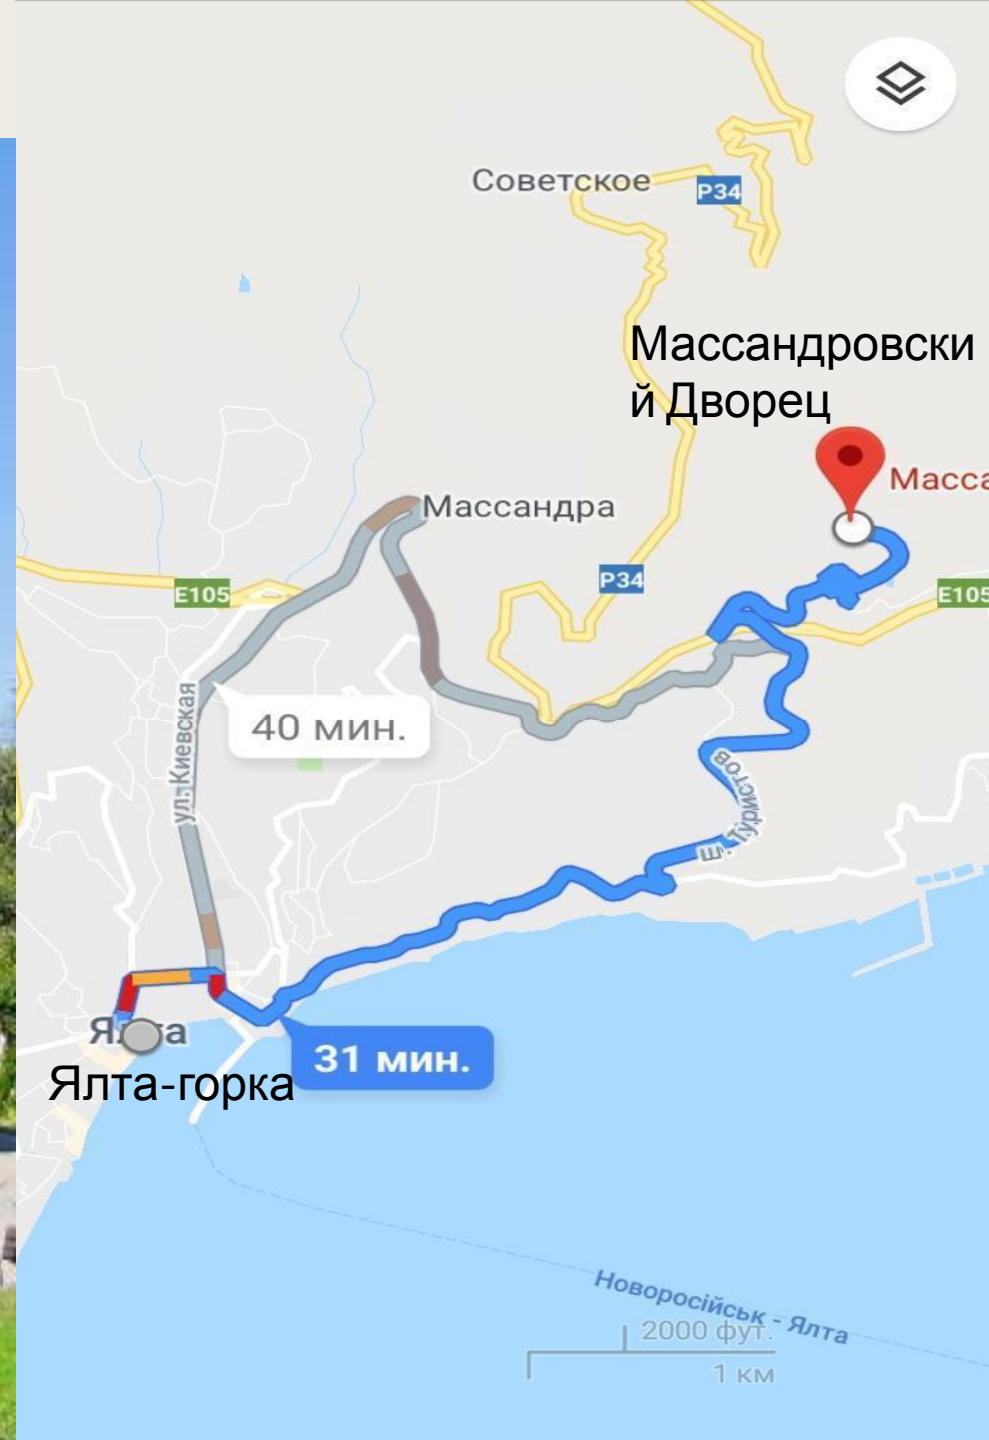

ЭКСКУРСИЯ ПО ЯЛТЕ

Маршрут

1. Водопад Учан Су
2. Дом музей Чехова
3. Гостиница «Ялта – круглый год»
4. Канатная дорога « Ялта – Горка»
5. Массандровский Дворец
6. Ливадийский Дворец
7. Ласточкино гнездо

Ялта

ПУНКТ № 1

ПУНКТ № 2

ПУНКТ № 3

ПУНКТ № 4

ПУНКТ №. 5

Пункт № 6