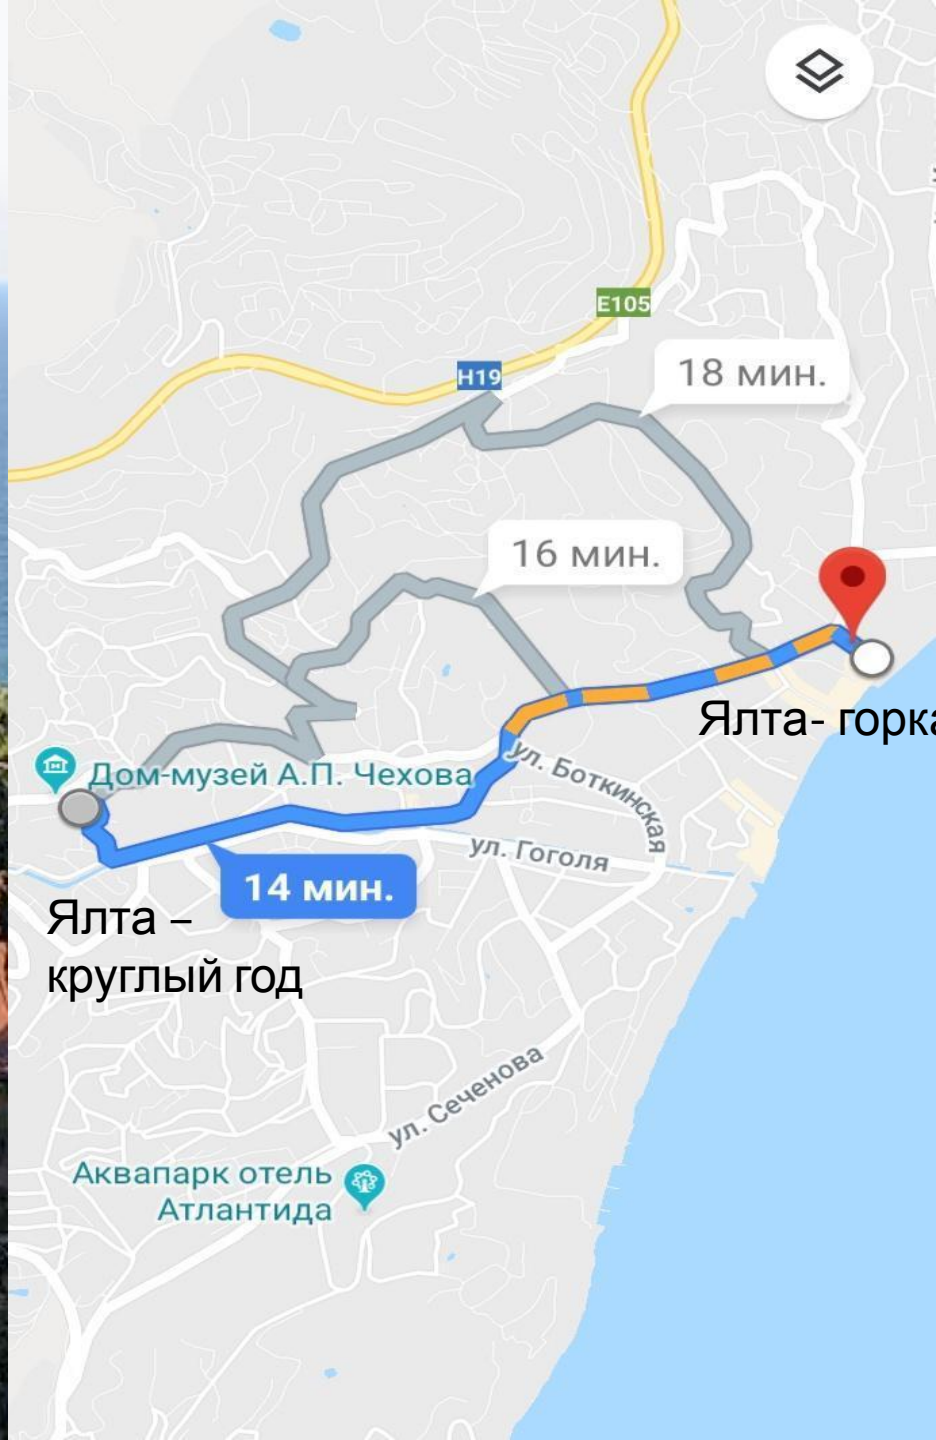

ЭКСКУРСИЯ ПО ЯЛТЕ

Маршрут

1. Водопад Учан Су
2. Дом музей Чехова
3. Гостиница «Ялта – круглый год»
4. Канатная дорога « Ялта – Горка»
5. Массандровский Дворец
6. Ливадийский Дворец
7. Ласточкино гнездо

Ялта

ПУНКТ № 1

ПУНКТ № 2

ПУНКТ № 3

ПУНКТ № 4

ПУНКТ №. 5

Пункт № 6