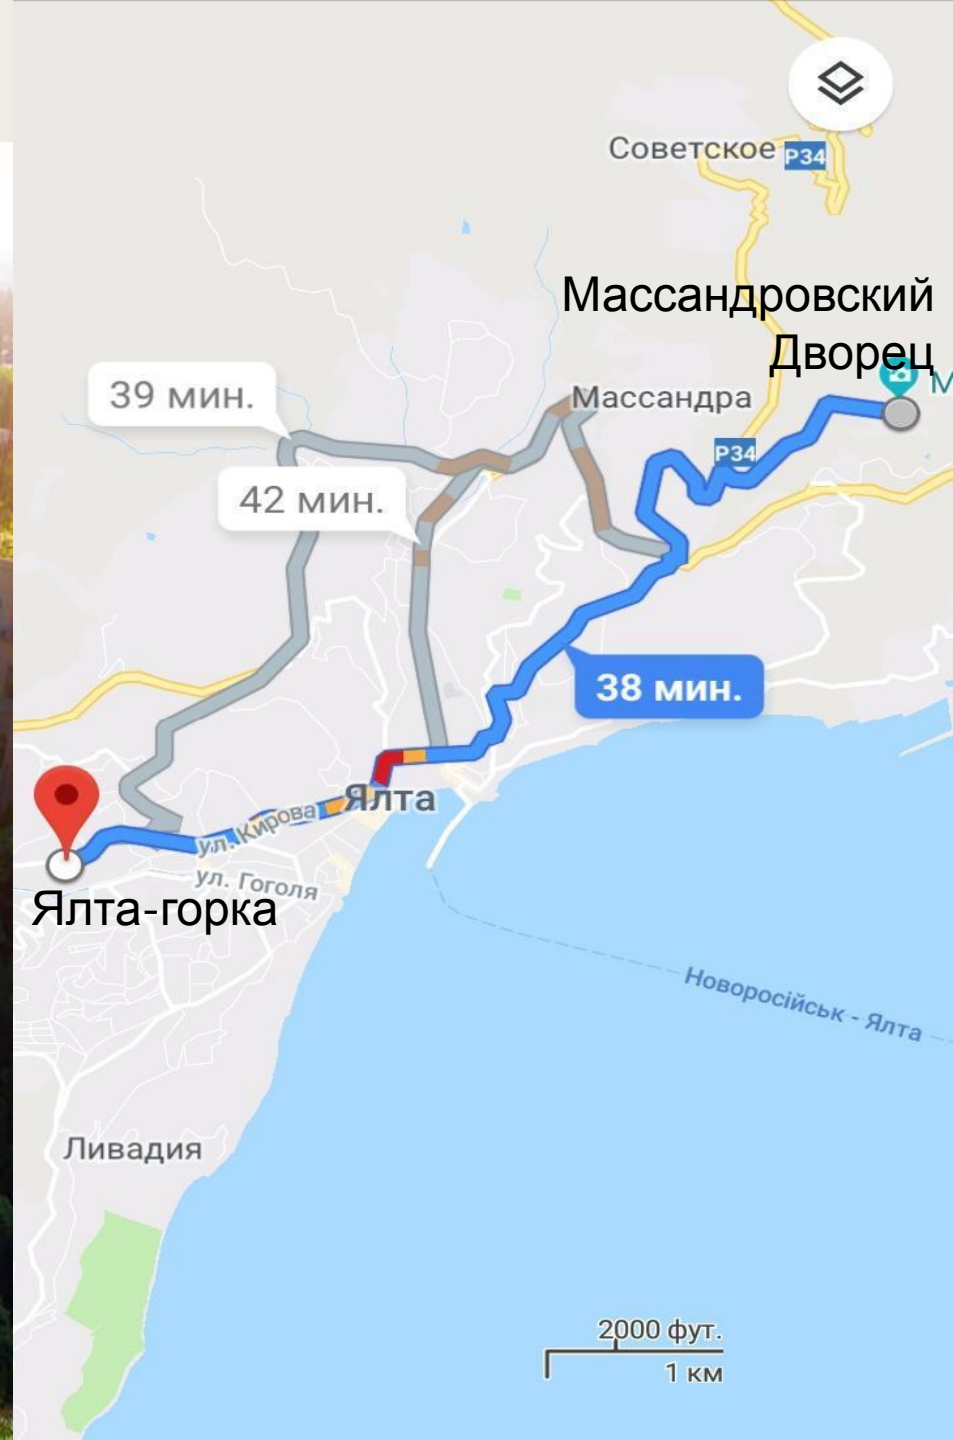

ЭКСКУРСИЯ ПО ЯЛТЕ

Маршрут

1. Водопад Учан Су
2. Дом музей Чехова
3. Гостиница «Ялта – круглый год»
4. Канатная дорога « Ялта – Горка»
5. Массандровский Дворец
6. Ливадийский Дворец
7. Ласточкино гнездо

Ялта

ПУНКТ № 1

ПУНКТ № 2

ПУНКТ № 3

ПУНКТ № 4

ПУНКТ №. 5

Пункт № 6