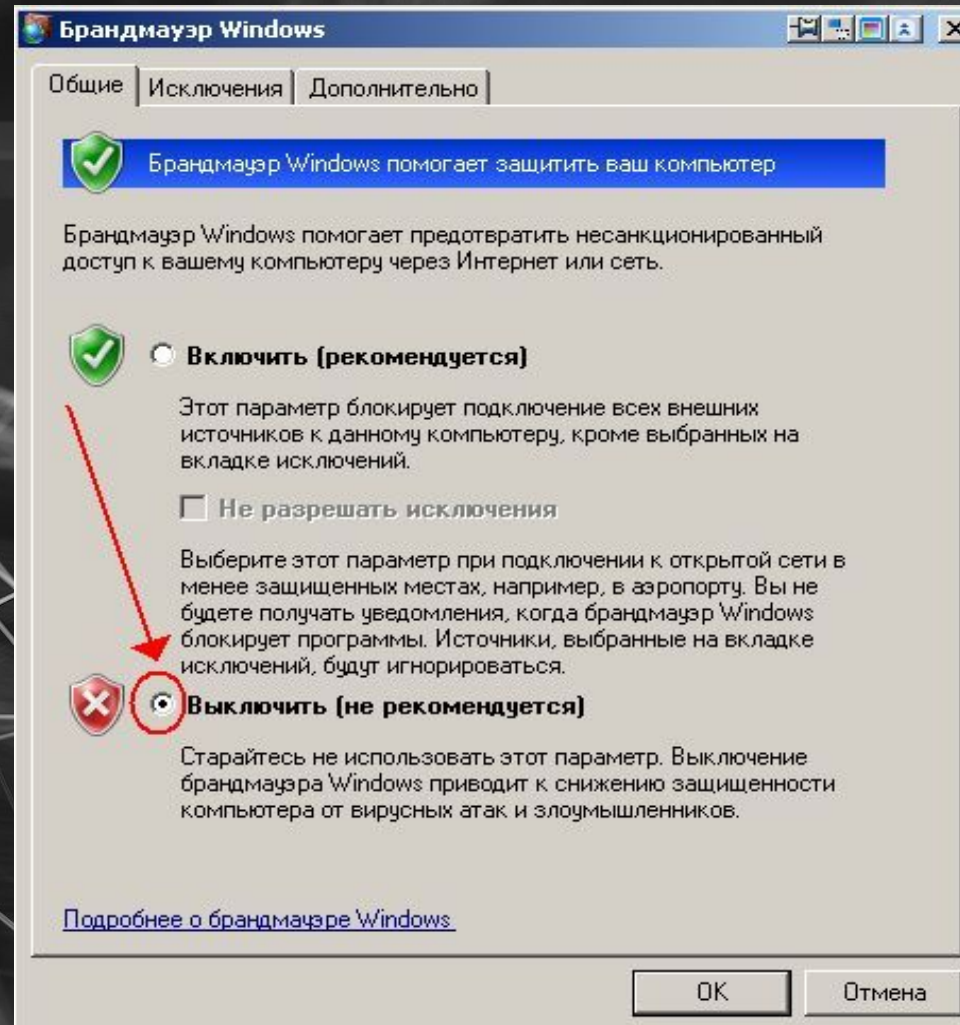

Характеристика брандмауэра

Брандмауэр Windows

Защита беспроводных сетей (Wi-Fi)

Защита от вторжений

Различные уровни защиты

Брандмауэр

62.51.22.128

Спасибо за внимание!