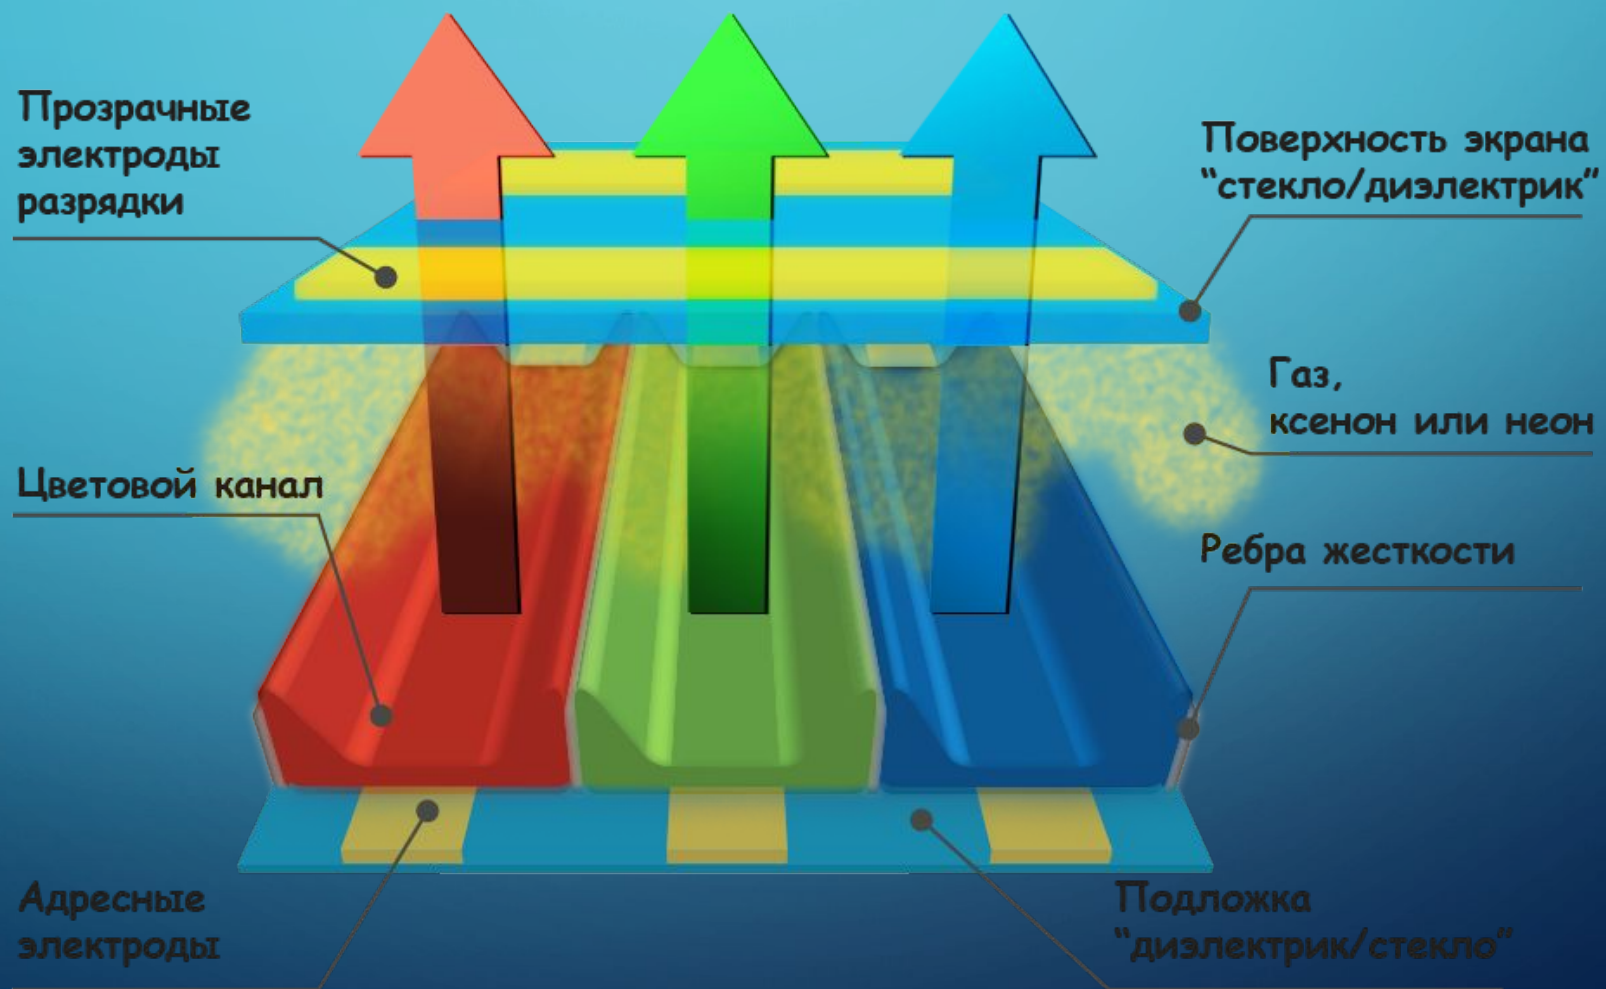

ПЛАЗМЕННЫЕ ПАНЕЛИ

Что такое плазменная панель?

Конструкция

Принцип действия

Основные технические характеристики

Преимущества и недостатки

The background is a dark blue gradient. In the corners, there are decorative white and light blue lines that resemble a circuit board or a network diagram, with small circles at the end of the lines.