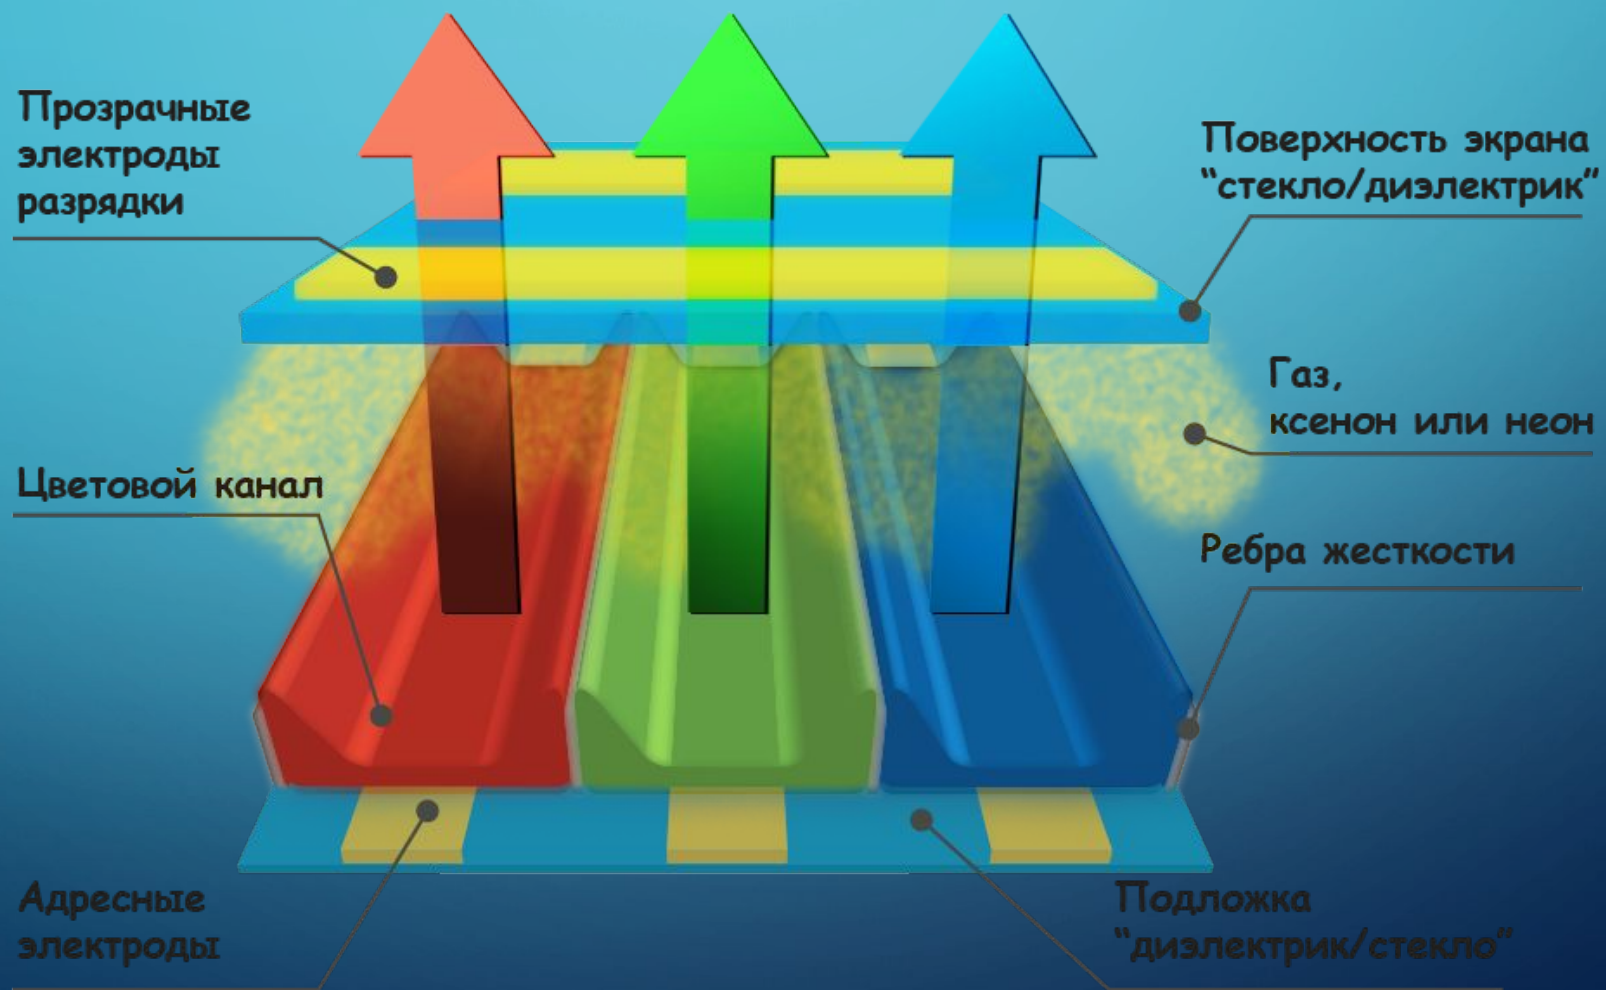

ПЛАЗМЕННЫЕ ПАНЕЛИ

Что такое плазменная панель?

Конструкция

Принцип действия

Основные технические характеристики

Преимущества и недостатки

The background is a dark blue gradient. In the corners, there are decorative white and light blue lines that resemble a circuit board or a network diagram, with small circles at the end of the lines.