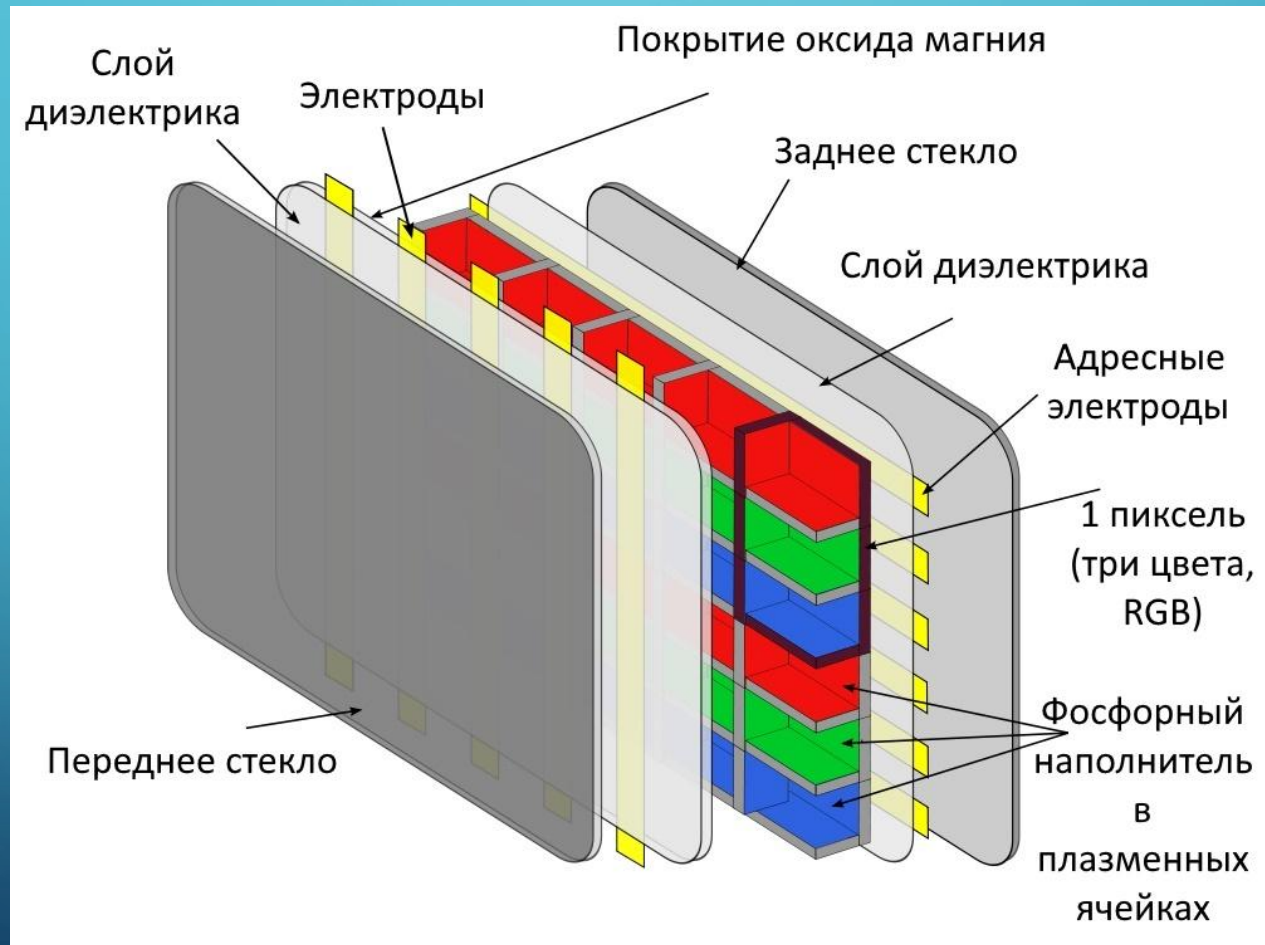

ПЛАЗМЕННЫЕ ПАНЕЛИ

Что такое плазменная панель?

Конструкция

Принцип действия

Основные технические характеристики

Преимущества и недостатки

The background is a dark blue gradient. In the corners, there are decorative white and light blue lines that resemble a circuit board or a network diagram, with small circles at the end of the lines.