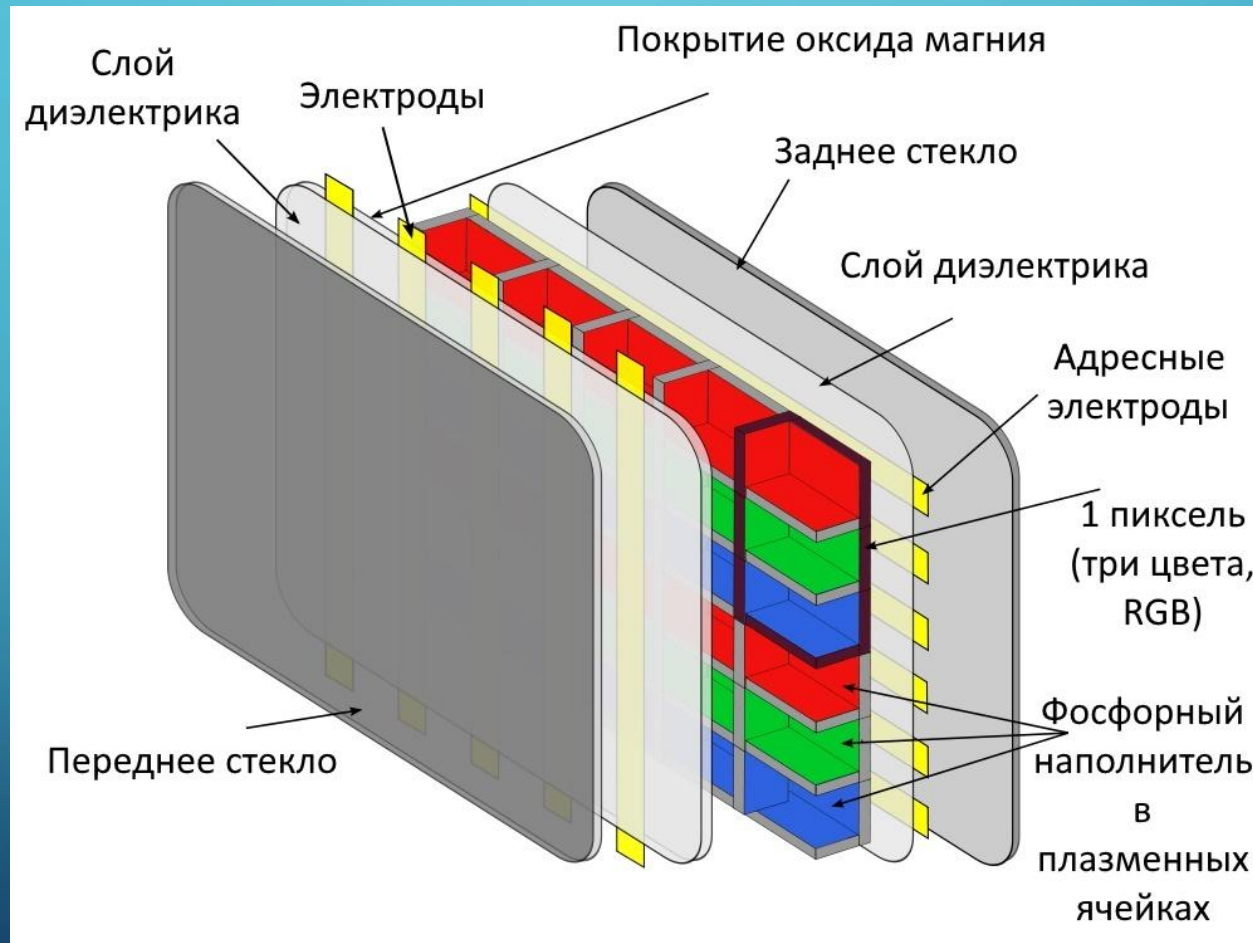

ПЛАЗМЕННЫЕ ПАНЕЛИ

Что такое плазменная панель?

Конструкция

Принцип действия

Основные технические характеристики

Преимущества и недостатки

The background is a dark blue gradient. In the corners, there are decorative white and light blue lines that resemble a circuit board or a network diagram, with small circles at the end of the lines.