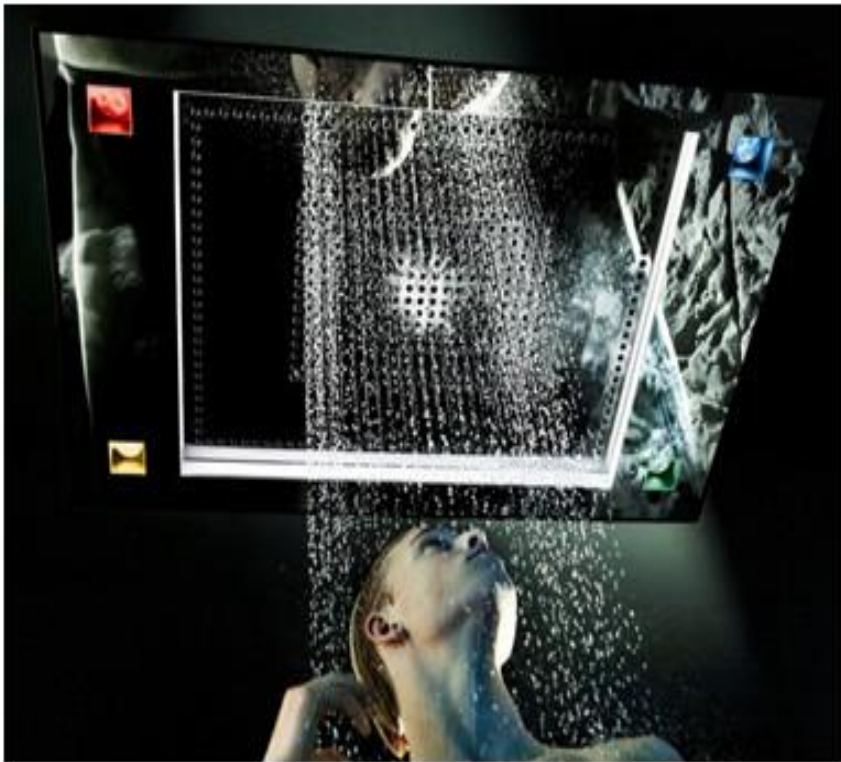

Системы инсталляции и подвесная сантехника

Первые подвесные унитазы появились в начале 80-х годов в общественных санузлах на Западе. Использование подвесной сантехники — один из лучших способов визуально расширить пространство в маленьком санузле. А уход за такими изделиями исключительно прост, как и уборка в самом помещении.