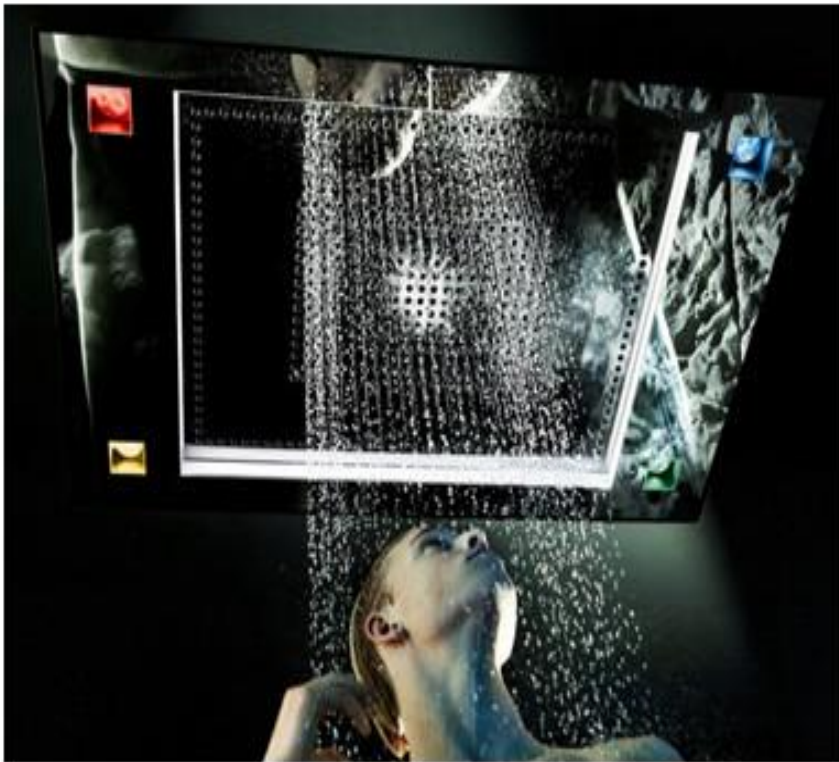

Системы инсталляции и подвесная сантехника

Первые подвесные унитазы появились в начале 80-х годов в общественных санузлах на Западе. Использование подвесной сантехники — один из лучших способов визуально расширить пространство в маленьком санузле. А уход за такими изделиями исключительно прост, как и уборка в самом помещении.