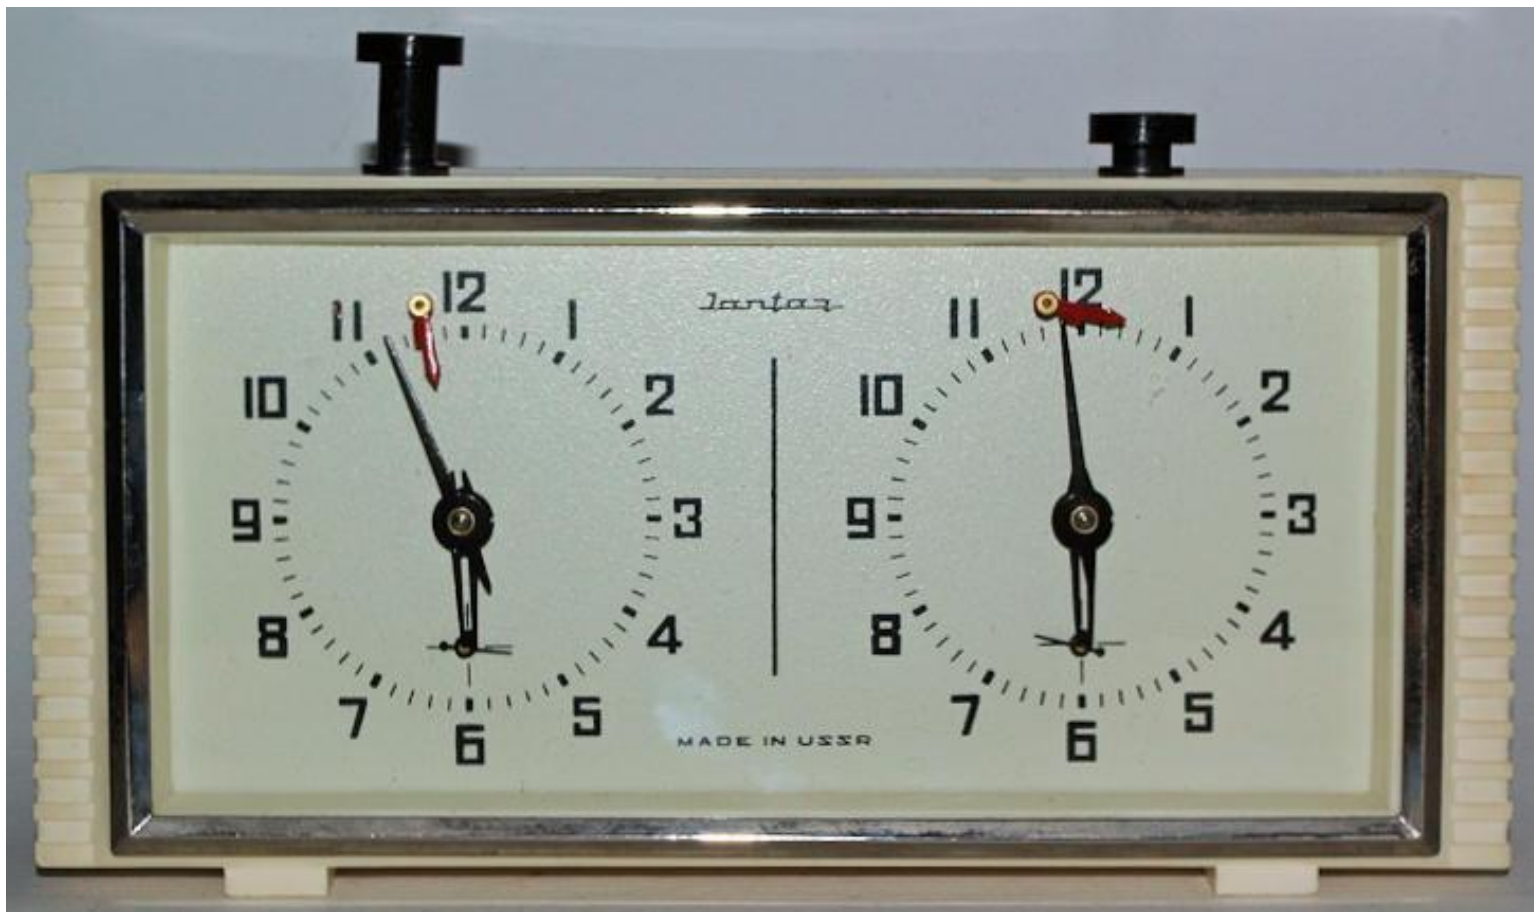

Рисуем шахматные часы

Шахматные часы

Фиксатор хода соперника

Часовая стрелка

Секундная стрелка

Мину

Фиксатор хода соперника

Настройка часового механизма

20

стопор

Завод часового механизма

ε

5

0

0