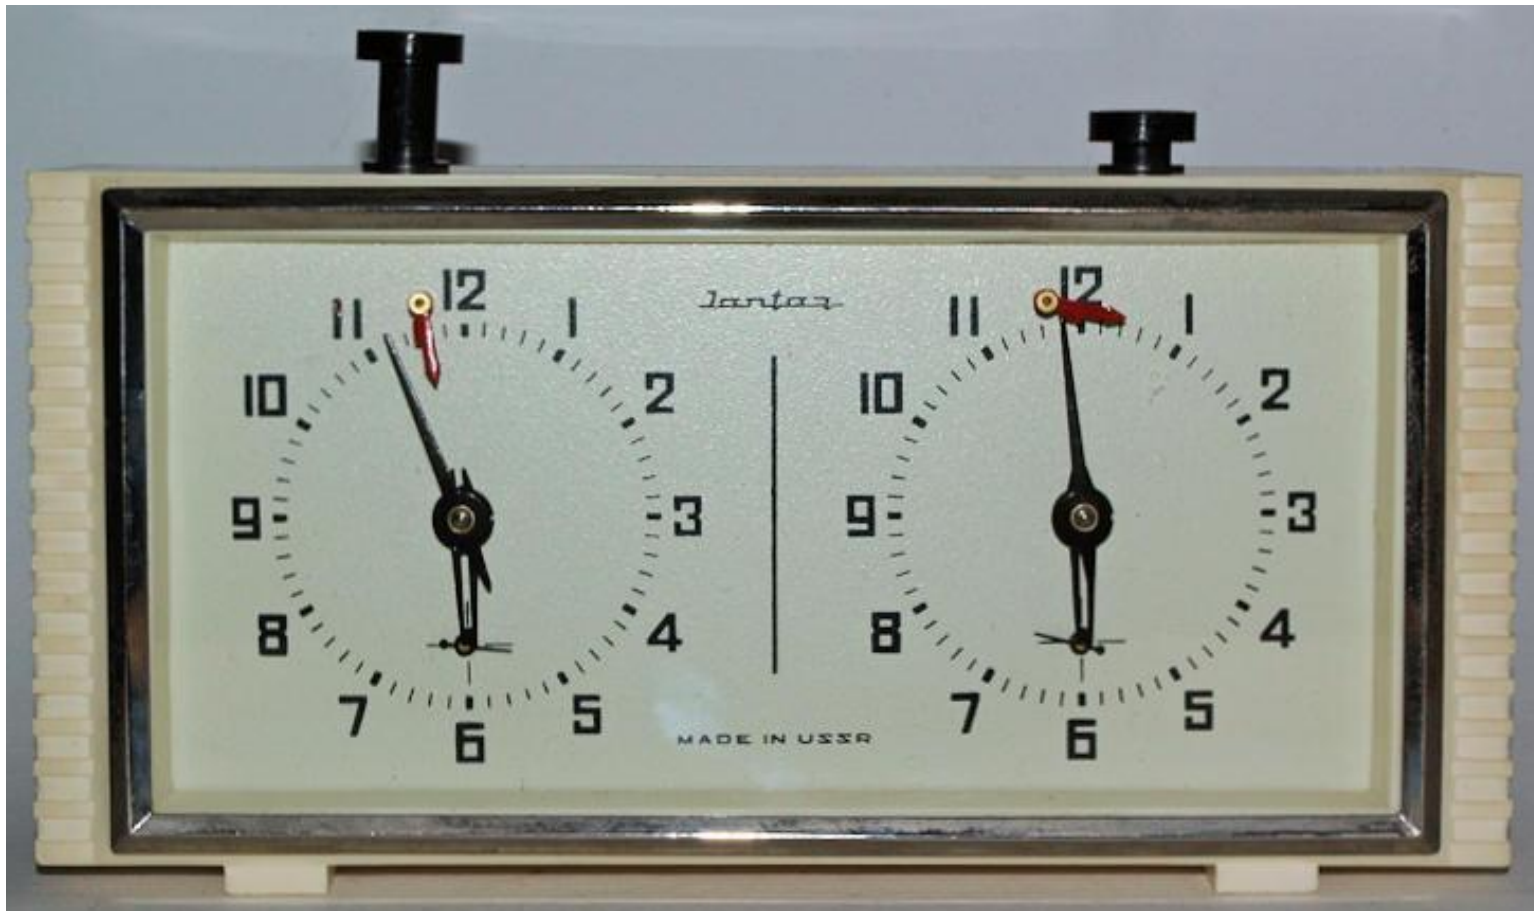

# Рисуем шахматные часы

# Шахматные часы

Фиксатор хода соперника

Часовая стрелка

Мину

Секундная стрелка

Фиксатор хода соперника

Настройка часового механизма

0

20

Завод часового механизма

стопор

5

ε