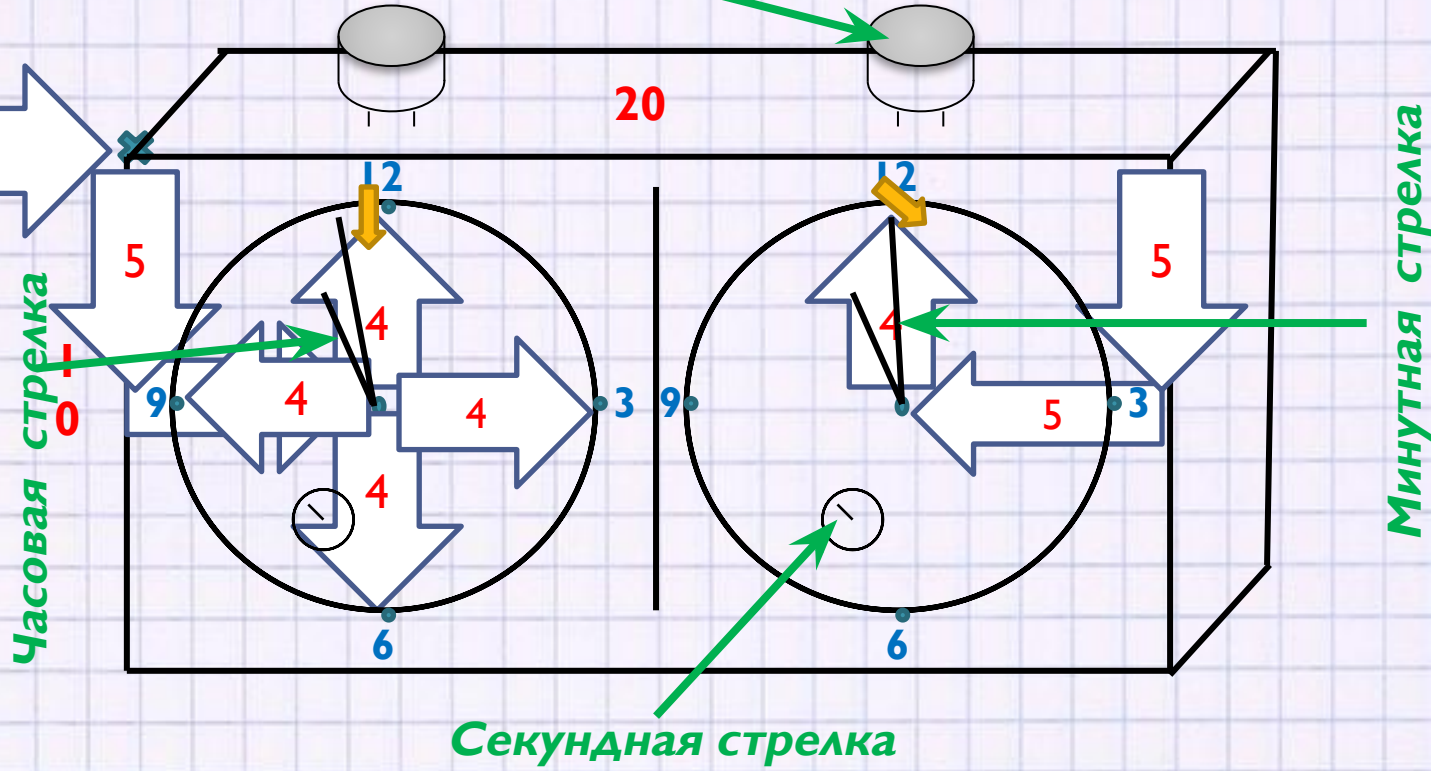

# Шахматные часы

Фиксатор хода соперника

Часовая стрелка

Мину

Секундная стрелка

Фиксатор хода соперника

Настройка часового механизма

0