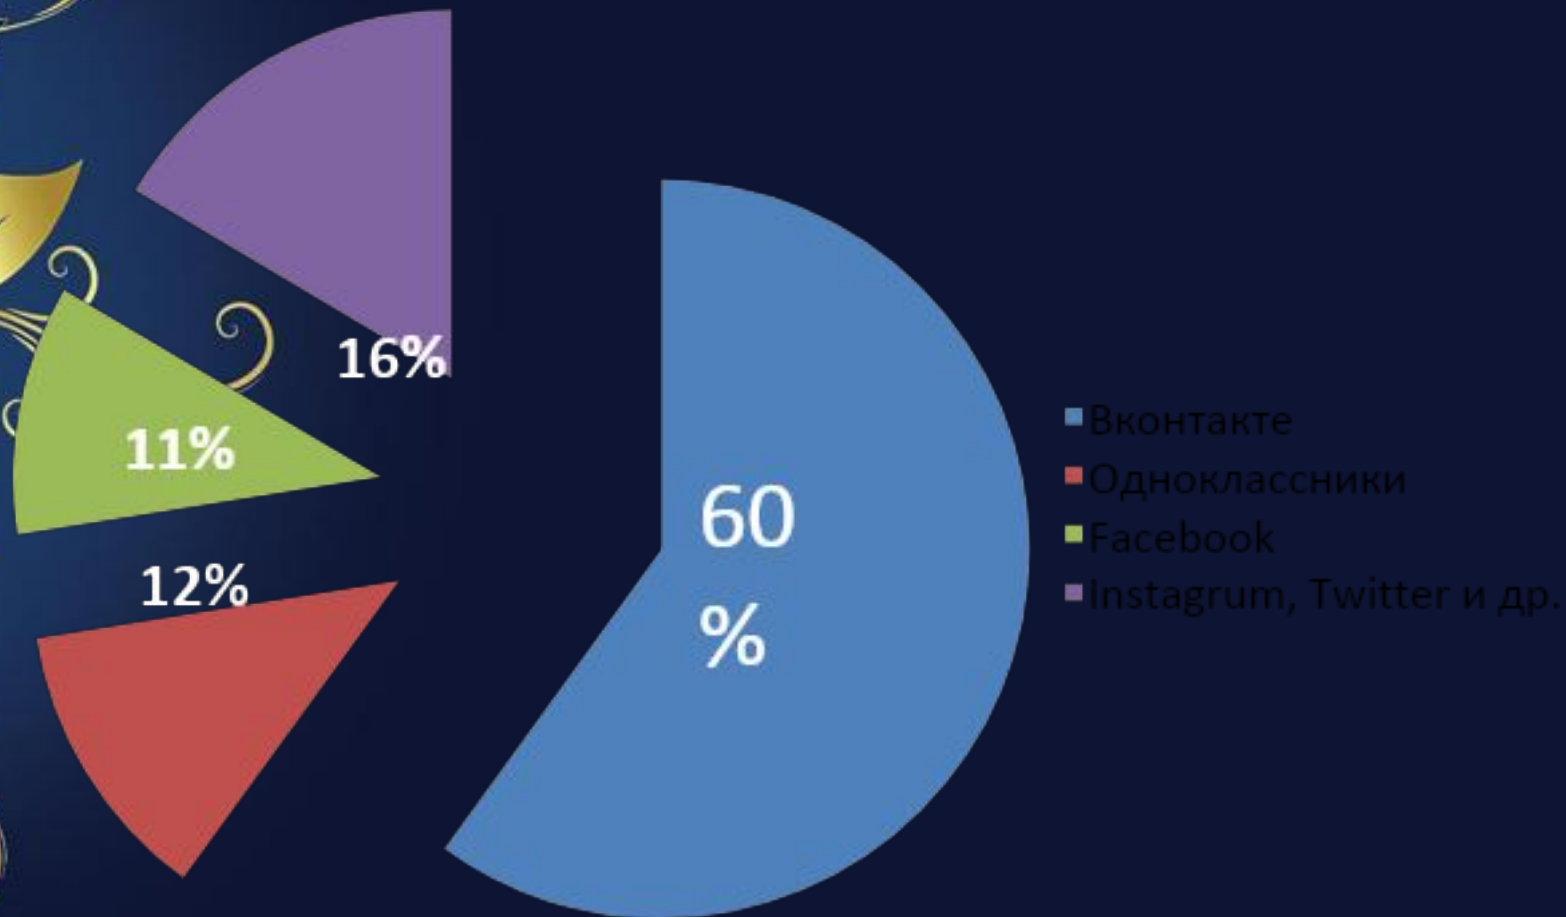

Анализ анкет