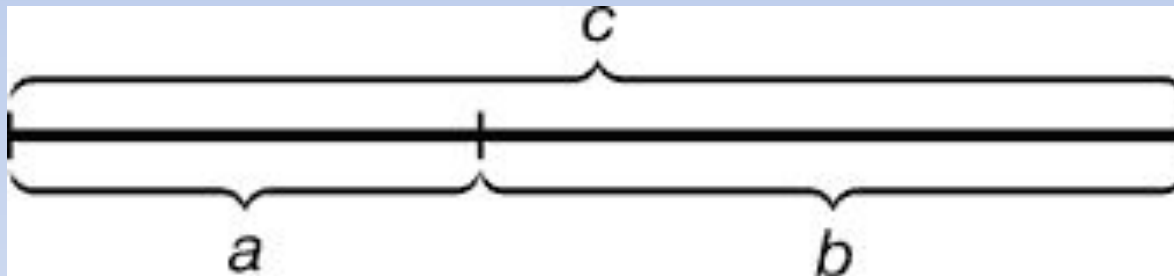

# Золотое сечение в веб-дизайне

55

34

144

89

89 144

**Дизайн сайта – это не просто симпатичная и яркая картинка. Дизайн, прежде всего, должен доносить до конечного пользователя конкретную цель.**

**Предмет или композиция, в которых  
присутствует «золотое сечение»,  
вызывает естественное чувство гармонии,  
и визуального комфорта.  
Именно поэтому в веб-дизайне –  
это мощный рычаг воздействия  
на посетителей сайта.**

# ЗОЛОТОЕ СЕЧЕНИЕ

**Золотое сечение** – это такое пропорциональное деление отрезка на неравные части, при котором **меньший отрезок так относится к большему, как больший ко всему.**

$$a : b = b : c \text{ или } c : b = b : a.$$