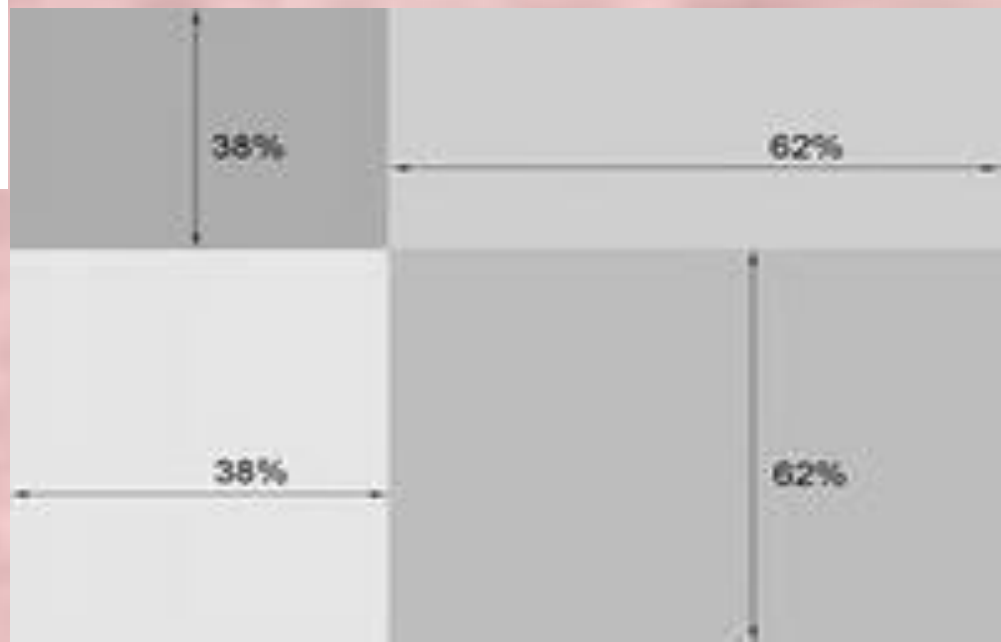

Определять  
центры  
внимания на  
странице

Определять  
оптимальное  
сочетание в  
расположении  
различных  
элементов на  
странице

**«Волшебство!» - подумаете вы. Нет, грамотный веб-дизайн, отвечу я вам.**

**Математика  
и искусство –  
два мощных  
инструмента  
в руках веб-  
дизайнера.**

**ЗОЛОТОЕ  
СЕЧЕНИЕ**

**Рассмотрим два макета страниц,  
представленных на рисунке ниже:**

**Набор в верхней части  
кажется принципиально  
лучше, чем в нижней.**

**«Золотое сечение» в веб-дизайне  
используют для того,  
чтобы определить зрительные центры.  
Они определяются следующим образом:  
рабочая площадь условно разделяется  
на две части в соответствии  
с «золотой пропорцией»,  
причем как по вертикали,  
так и по горизонтали.**

**На пересечении условных прямых  
находится точка, которая называется  
«зрительным центром».**

**Можно получить четыре точки по тому же  
принципу.**

**Иногда проводят диагональные линии, которые служат направляющими для расположения динамичных элементов композиции.**