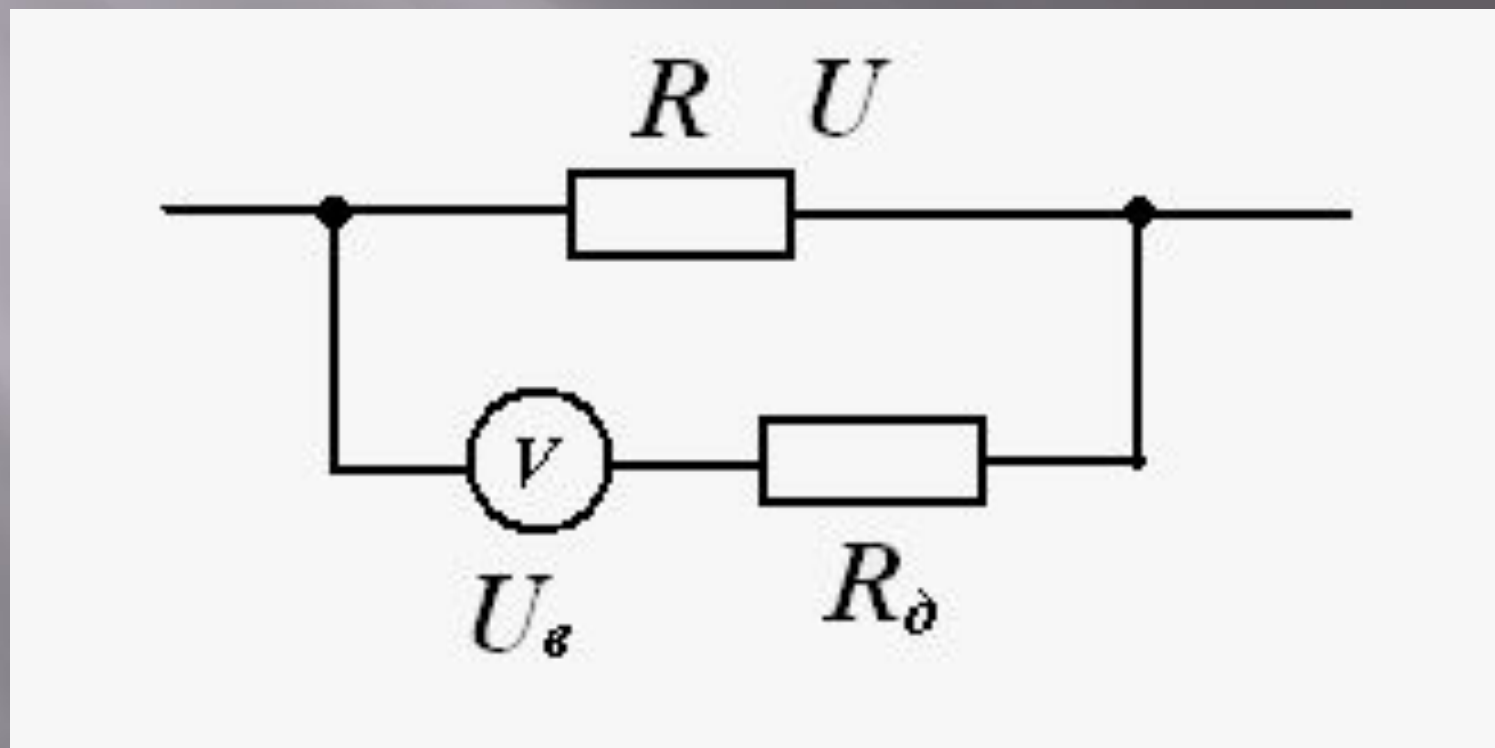

Қосымша кедергінің жұмысын түсіндіріңіз