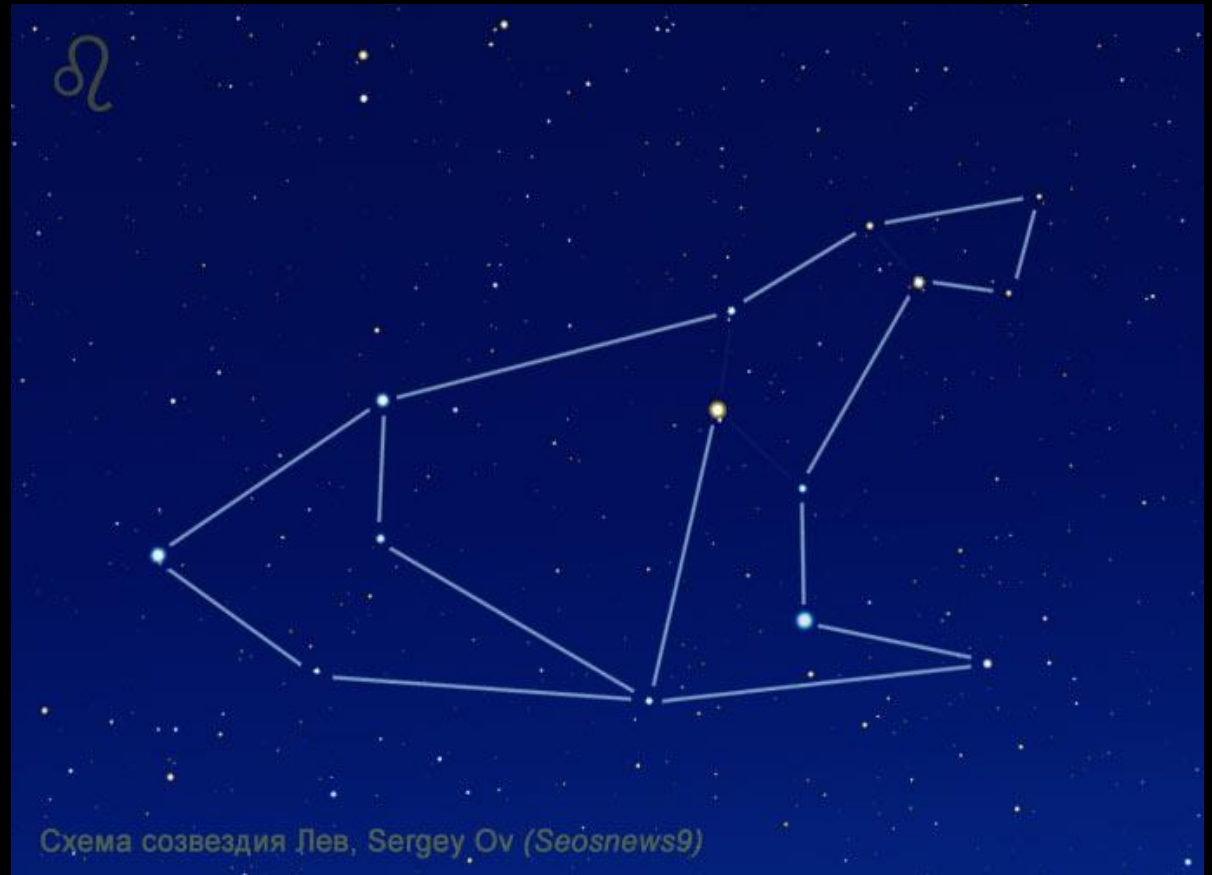

ЗВЁЗДНОЕ НЕБО

Созвездие Лев

Оверина Олеся Николаевна
учитель начальных классов
МАОУ «СОШ №48»
г. Новоуральск

СОЗВЕЗДИЕ ЛЬВА - ТРЕТЬЕ ПО ВЕЛИЧИНЕ СОЗВЕЗДИЕ
ЗОДИАКАЛЬНОЙ ГРУППЫ И 5 СРЕДИ СОЗВЕЗДИЙ
СЕВЕРНОГО ПОЛУШАРИЯ.

СОГЛАСНО ГРЕЧЕСКОЙ МИФОЛОГИИ ЛЕВ ПОПАДАЕТ НА НЕБЕСА В РЕЗУЛЬТАТЕ ПОБЕДЫ ГЕРАКЛА НАД ЧУДОВИЩЕМ В ОБРАЗЕ ЛЬВА. ТАКИМ ОБРАЗОМ В СОЗВЕЗДИИ ЛЬВА УВЕКОВЕЧИЛСЯ ПОДВИГ ГЕРАКЛА

СОЗВЕЗДИЕ ЛЕВ РАСПОЛАГАЕТСЯ МЕЖДУ ТРЕМЯ ИЗВЕСТНЫМИ СОЗВЕЗДИЯМИ. НАД НИМ РАСПОЛАГАЕТСЯ БОЛЬШАЯ МЕДВЕДИЦА, СПРАВА НАХОДИТСЯ СОЗВЕЗДИЕ ДЕВЫ, СЛЕВА - РАКА,

В СОЗВЕЗДИИ ЦЕЛЫХ ПЯТЬ ЯРКИХ ЗВЕЗД – ЭТО РЕГУЛ, АЛЬДЖЕБА, ДЕНЕБОЛА, ЗОСМА И АЛЬГЕНУБИ.

В НЕБЕ СОЗВЕЗДИЕ ЛЬВА ЛУЧШЕ ВСЕГО ВИДНО С 9 ФЕВРАЛЯ
ПО 18 МАРТА.

ЧТОБЫ НАЙТИ СОЗВЕЗДИЕ ЛЬВА, НАДО ПОСМОТРЕТЬ НА
КОВШ БОЛЬШОЙ МЕДВЕДИЦЫ И ПРЕДСТАВИТЬ, КАК ИЗ ЕГО
ДАЛЬНОГО КРАЯ НАЧИНАЕТ ВЫЛИВАТЬСЯ ВОДА... ЭТА ВОДА
ВЫЛЬЕТСЯ ПРЯМО НА ЗАГРИВОК ЛЬВА!