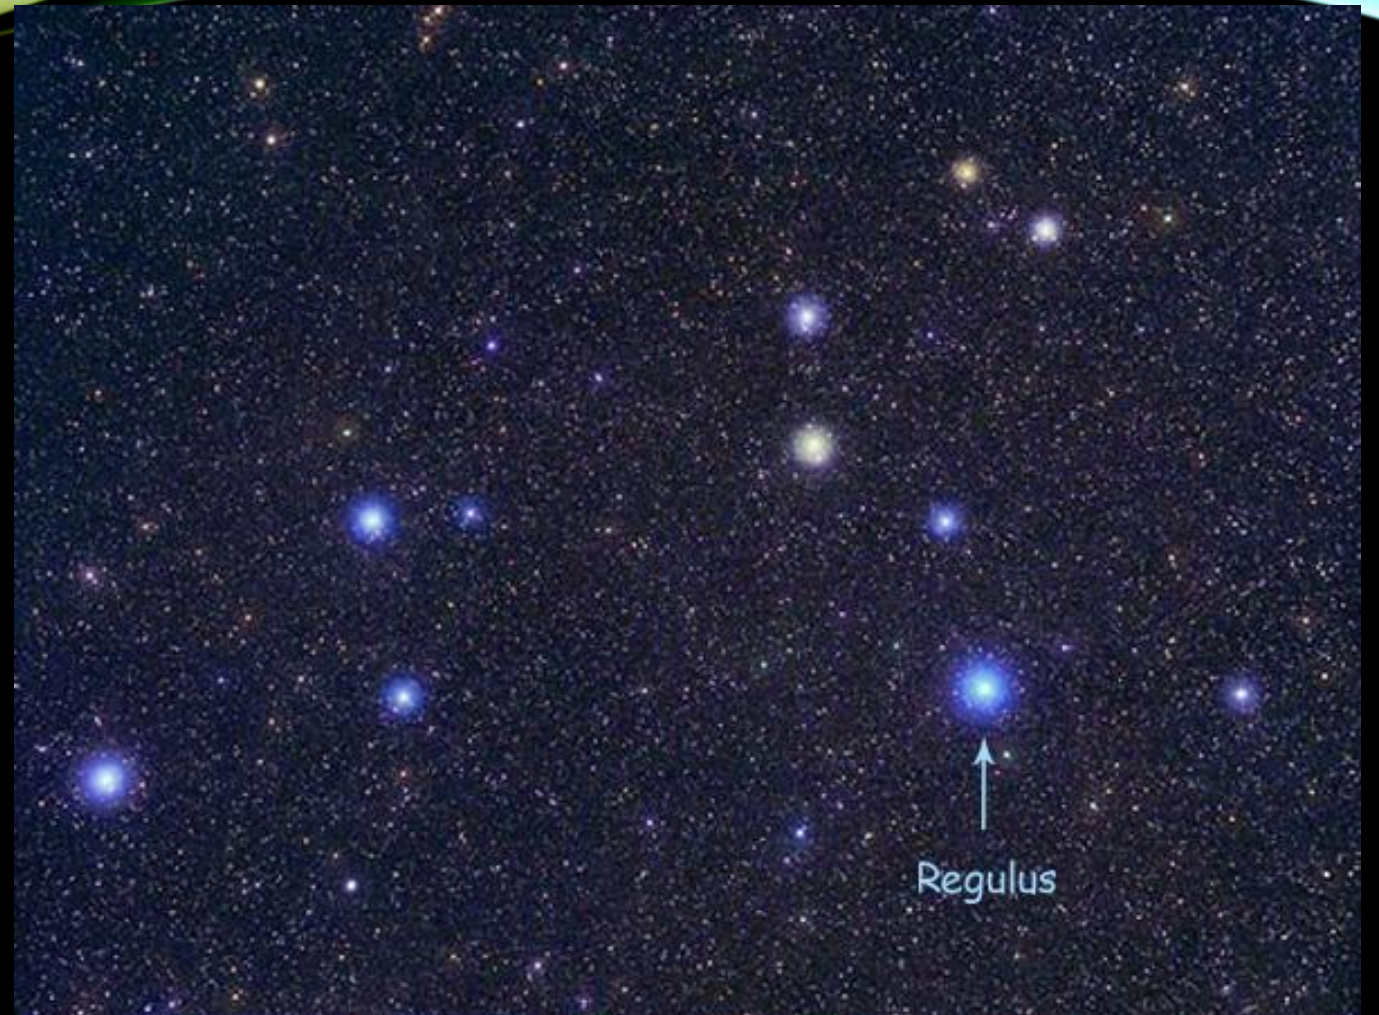

В НЕБЕ СОЗВЕЗДИЕ ЛЬВА ЛУЧШЕ ВСЕГО ВИДНО С 9 ФЕВРАЛЯ
ПО 18 МАРТА.