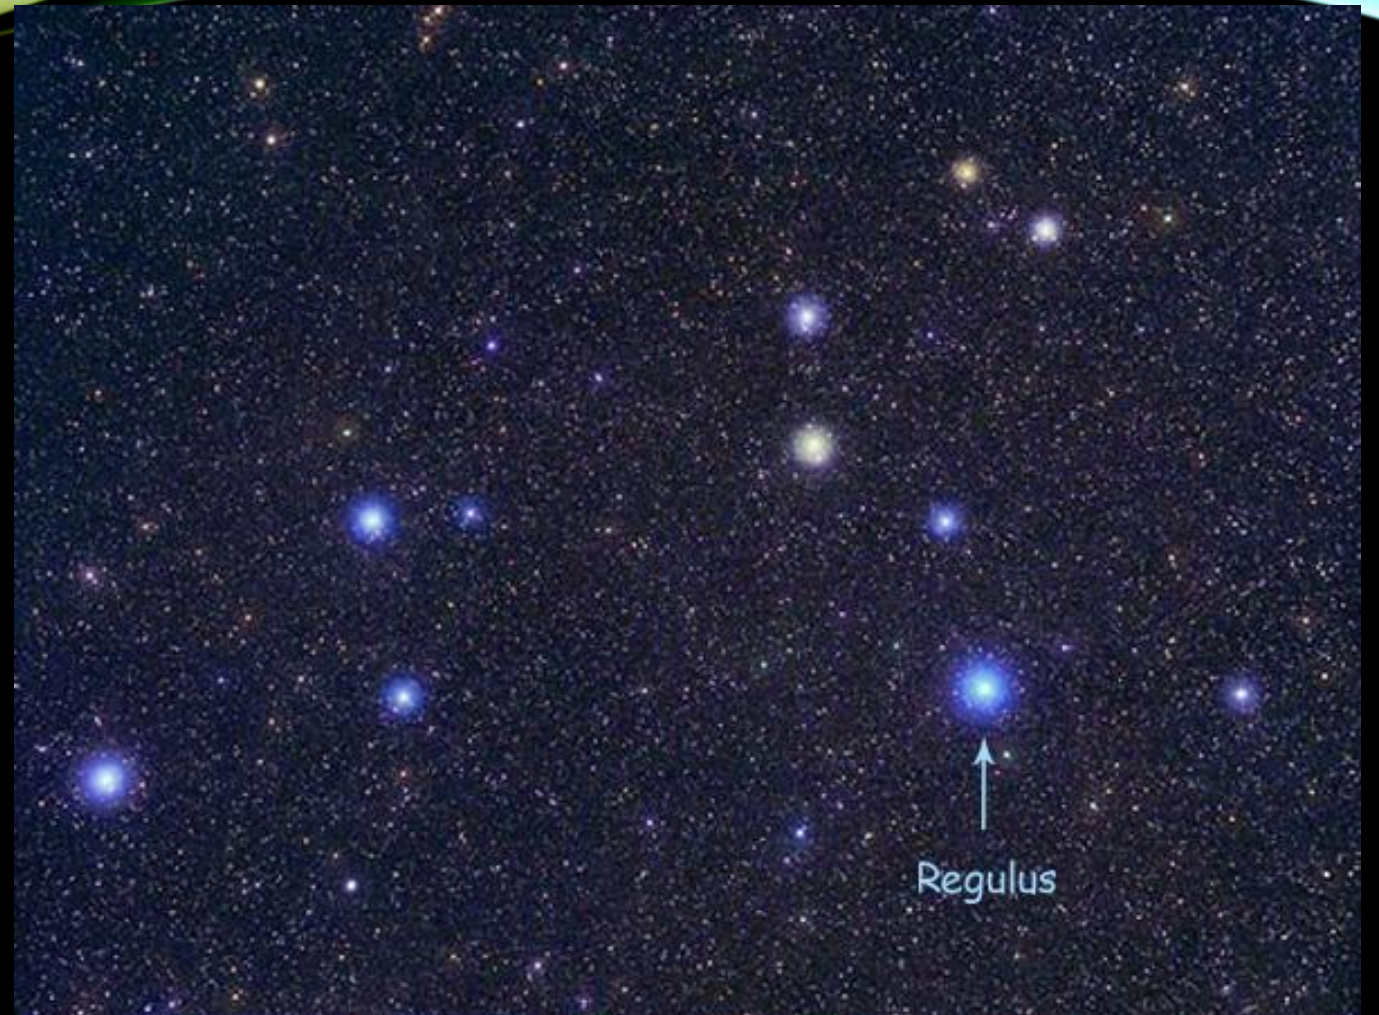

СОГЛАСНО ГРЕЧЕСКОЙ МИФОЛОГИИ ЛЕВ ПОПАДАЕТ НА НЕБЕСА В РЕЗУЛЬТАТЕ ПОБЕДЫ ГЕРАКЛА НАД ЧУДОВИЩЕМ В ОБРАЗЕ ЛЬВА. ТАКИМ ОБРАЗОМ В СОЗВЕЗДИИ ЛЬВА УВЕКОВЕЧИЛСЯ ПОДВИГ ГЕРАКЛА

СОЗВЕЗДИЕ ЛЕВ РАСПОЛАГАЕТСЯ МЕЖДУ ТРЕМЯ ИЗВЕСТНЫМИ СОЗВЕЗДИЯМИ. НАД НИМ РАСПОЛАГАЕТСЯ БОЛЬШАЯ МЕДВЕДИЦА, СПРАВА НАХОДИТСЯ СОЗВЕЗДИЕ ДЕВЫ, СЛЕВА - РАКА,

**В СОЗВЕЗДИИ ЦЕЛЫХ ПЯТЬ ЯРКИХ ЗВЕЗД – ЭТО РЕГУЛ,  
АЛЬДЖЕБА, ДЕНЕБОЛА, ЗОСМА И АЛЬГЕНУБИ.**

В НЕБЕ СОЗВЕЗДИЕ ЛЬВА ЛУЧШЕ ВСЕГО ВИДНО С 9 ФЕВРАЛЯ  
ПО 18 МАРТА.

ЧТОБЫ НАЙТИ СОЗВЕЗДИЕ ЛЬВА, НАДО ПОСМОТРЕТЬ НА КОВШ БОЛЬШОЙ МЕДВЕДИЦЫ И ПРЕДСТАВИТЬ, КАК ИЗ ЕГО ДАЛЬНОГО КРАЯ НАЧИНАЕТ ВЫЛИВАТЬСЯ ВОДА... ЭТА ВОДА ВЫЛЬЕТСЯ ПРЯМО НА ЗАГРИВОК ЛЬВА!