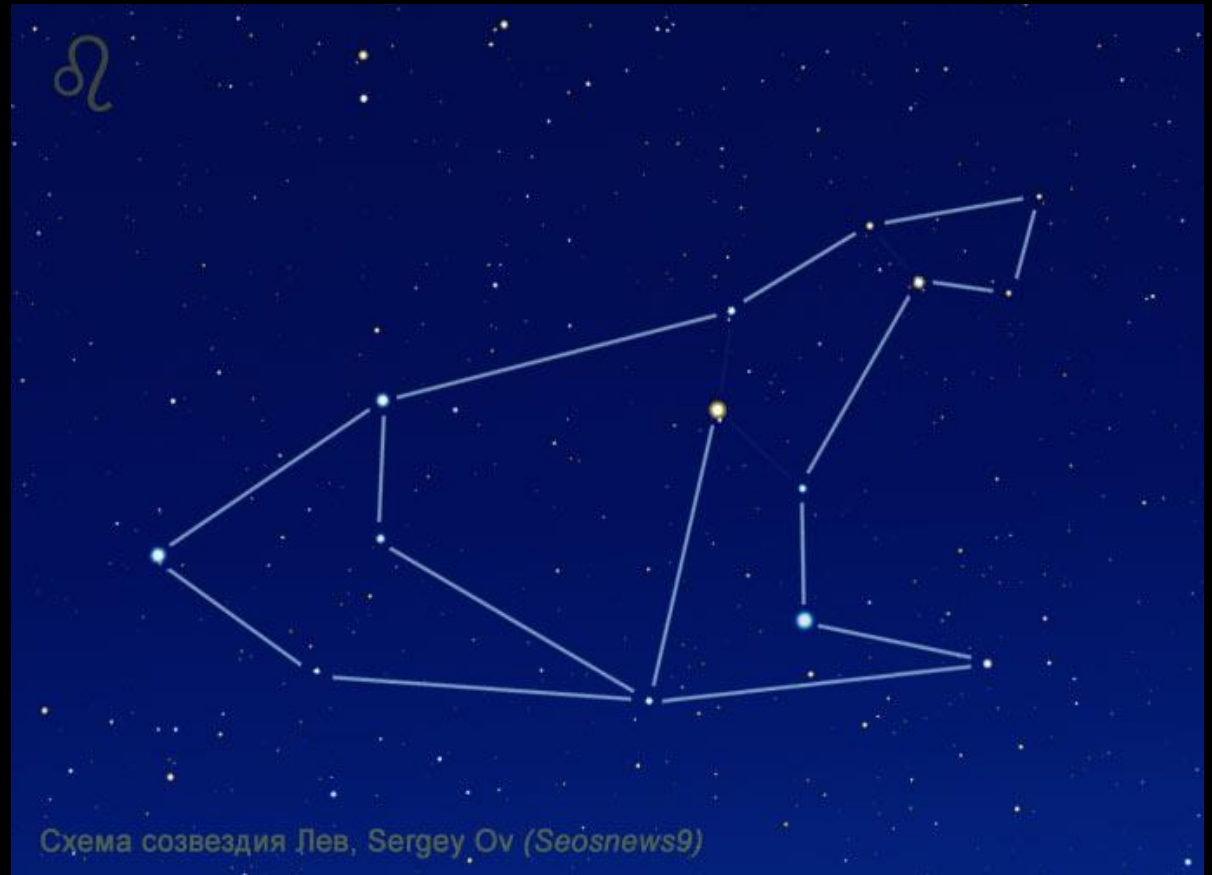

# ЗВЁЗДНОЕ НЕБО

## Созвездие Лев

Оверина Олеся Николаевна  
учитель начальных классов  
МАОУ «СОШ №48»  
г. Новоуральск

СОЗВЕЗДИЕ ЛЬВА - ТРЕТЬЕ ПО ВЕЛИЧИНЕ СОЗВЕЗДИЕ  
ЗОДИАКАЛЬНОЙ ГРУППЫ И 5 СРЕДИ СОЗВЕЗДИЙ  
СЕВЕРНОГО ПОЛУШАРИЯ.

СОГЛАСНО ГРЕЧЕСКОЙ МИФОЛОГИИ ЛЕВ ПОПАДАЕТ НА НЕБЕСА В РЕЗУЛЬТАТЕ ПОБЕДЫ ГЕРАКЛА НАД ЧУДОВИЩЕМ В ОБРАЗЕ ЛЬВА. ТАКИМ ОБРАЗОМ В СОЗВЕЗДИИ ЛЬВА УВЕКОВЕЧИЛСЯ ПОДВИГ ГЕРАКЛА

СОЗВЕЗДИЕ ЛЕВ РАСПОЛАГАЕТСЯ МЕЖДУ ТРЕМЯ ИЗВЕСТНЫМИ СОЗВЕЗДИЯМИ. НАД НИМ РАСПОЛАГАЕТСЯ БОЛЬШАЯ МЕДВЕДИЦА, СПРАВА НАХОДИТСЯ СОЗВЕЗДИЕ ДЕВЫ, СЛЕВА - РАКА,

**В СОЗВЕЗДИИ ЦЕЛЫХ ПЯТЬ ЯРКИХ ЗВЕЗД – ЭТО РЕГУЛ,  
АЛЬДЖЕБА, ДЕНЕБОЛА, ЗОСМА И АЛЬГЕНУБИ.**

В НЕБЕ СОЗВЕЗДИЕ ЛЬВА ЛУЧШЕ ВСЕГО ВИДНО С 9 ФЕВРАЛЯ  
ПО 18 МАРТА.

ЧТОБЫ НАЙТИ СОЗВЕЗДИЕ ЛЬВА, НАДО ПОСМОТРЕТЬ НА КОВШ БОЛЬШОЙ МЕДВЕДИЦЫ И ПРЕДСТАВИТЬ, КАК ИЗ ЕГО ДАЛЬНОГО КРАЯ НАЧИНАЕТ ВЫЛИВАТЬСЯ ВОДА... ЭТА ВОДА ВЫЛЬЕТСЯ ПРЯМО НА ЗАГРИВОК ЛЬВА!