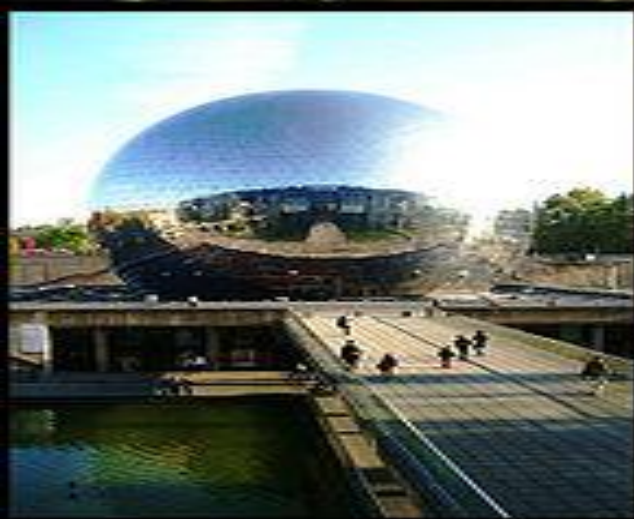

ООН

La Seine

Эйфелева башня (*la tour Eiffel*) —
металлическая
башня в
центре Парижа,
самая узнаваемая
его архитектурная
достопримечательнос
ть; также всемирно
известна как символ
Франции.

Названа в честь своего конструктора Гюстава Эйфеля; сам Эйфель называл её просто — 300-метровой башней (*tour de 300 mètres*).