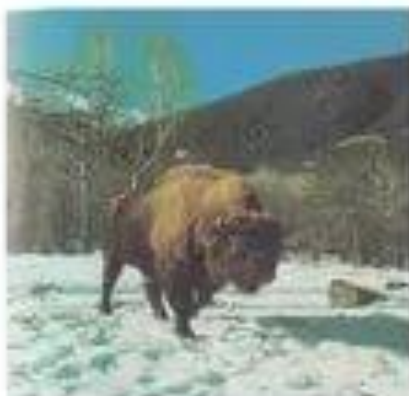

**\* Красная книга  
Краснодарского края**

**Животные**

КРАСНАЯ КНИГА  
КРАСНОДАРСКОГО  
КРАЯ

Животные

В Красную книгу Краснодарского края включено 353 вида  
животных

Некоторые из них:

Беркут

Зубр

Кавказская гадюка

Переднеазиатский леопард

**Зубр**

**Серна**

**Туры**

**Горный козёл**

**Косуля**

В Красную книгу Краснодарского края  
включено 353 вида животных

Некоторые из них:

Беркут

Зубр

Кавказская гадюка

## Зубр

Зубр – самое крупное животное в нашей стране. Его вес около 100 кг, а длиной тела до 3,5 метров, а высота до 2 м. Зубр покрыт бурой шерстью, часто собирается в семьи (стаи) вместе с женой, отбивает кору деревьев, поедает траву. В рацион зубра входят более 100 растений (дуб, бабье ухо, папоротники). Зимой добывает кору. Круглогодично поедает веточный корм. За сутки съедает до 40 кг корма.