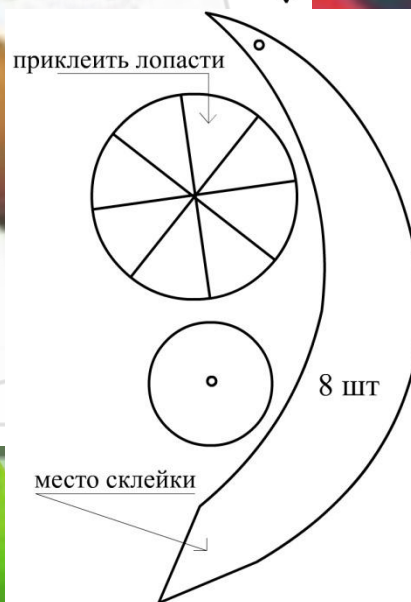

Рабочие листы