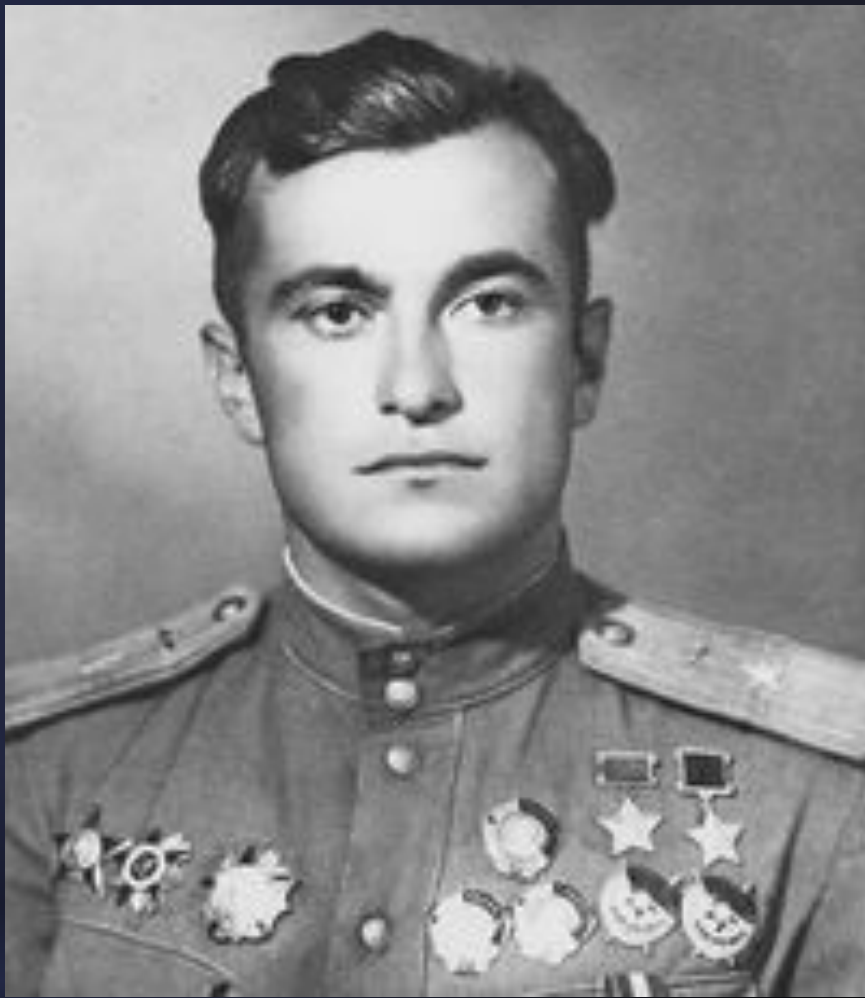

АМЕТ-ХАН СУЛТАН С ДРУЗЬЯМИ

**АМЕТ-ХАН
СУЛТАН**

АМЕРИКАНСКАЯ «АЭРОКОБРА»

**НАСТОЯЩИЙ
ГЕРОЙ
НЕБА**

АМЕТ-ХАН СУЛТАН

1920 — 1971

ВАТАННЫЇ ШАНЛЫ ШАІНІ • ВІТЧИЗНИ СЛАВНИЙ СОКІЛ • РОДИНЫ СЛАВНИЙ СОКОЛ

АЛУШКА

Х А Й Т А Р М А

ГЕРОЙ
СОВЕТСКОГО
СОЮЗА

**ЛЕГЕНДАРНЫЙ
ЛЁТЧИК-
ГЕРОЙ**

**АМЕТ-ХАН
СУЛТАН –
КЪАРАМАН**

**АМЕТ-ХАН
СУЛТАН**

**УЛИЦА В АЛУПКЕ
ИМ. АМЕТ-ХАНА
СУЛТАНА**

**МУЗЕЙ В АЛУПКЕ
ИМ. АМЕТ-ХАНА
СУЛТАНА**

ПЛОЩАДЬ им. АМЕТ-ХАНА СУЛТАНА В СИМФЕРОПОЛЕ