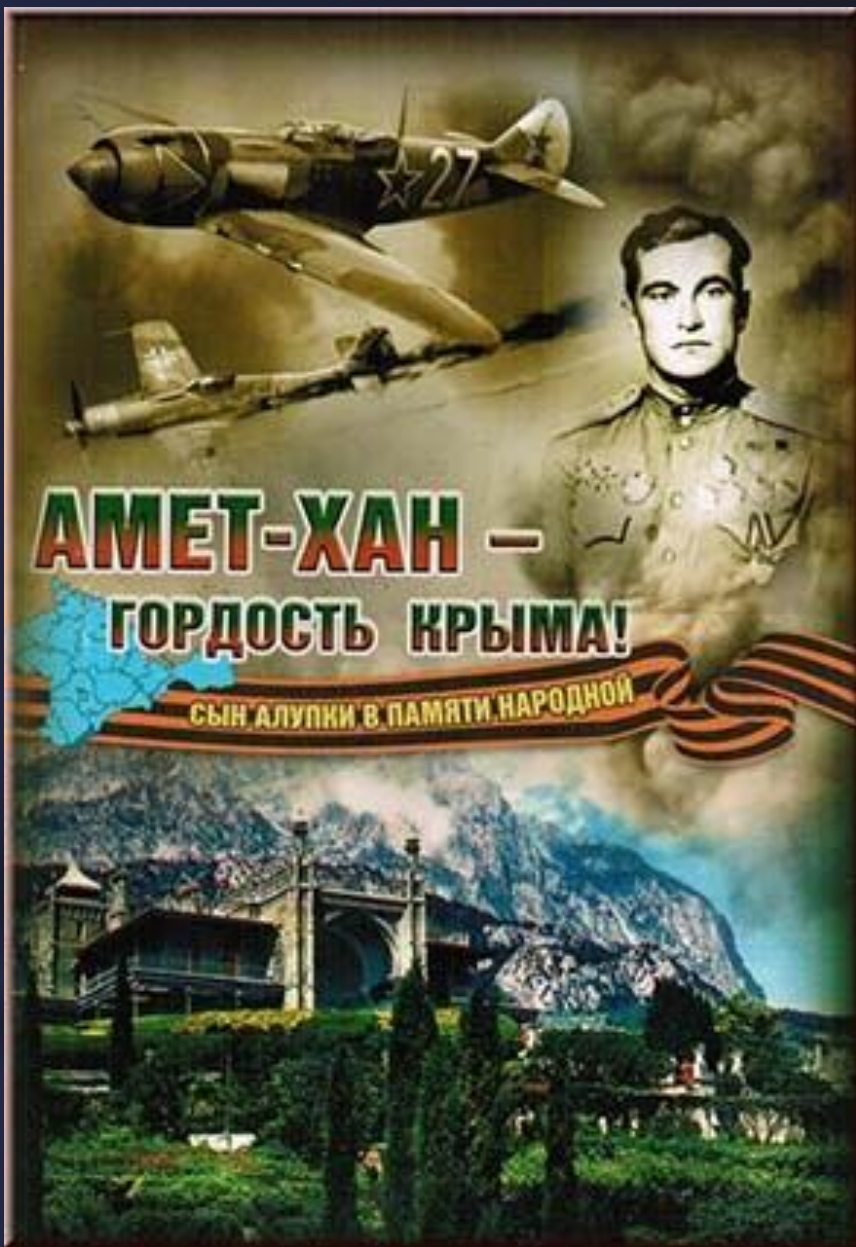

ГОРДОСТЬ
ГОСУДАРСТВА