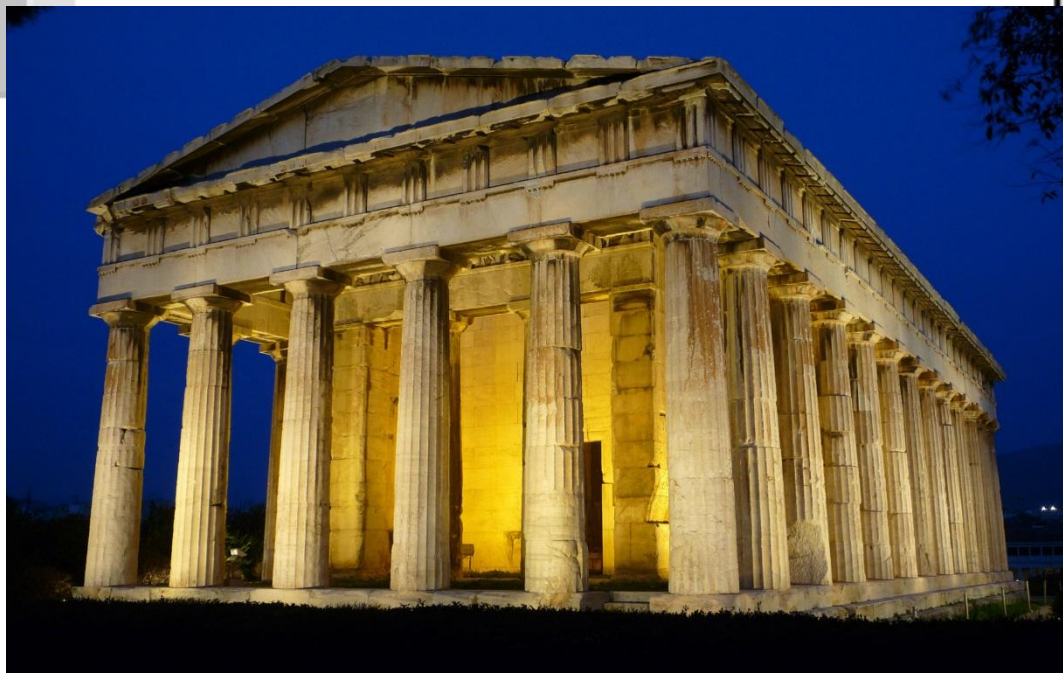

Античная архитектура