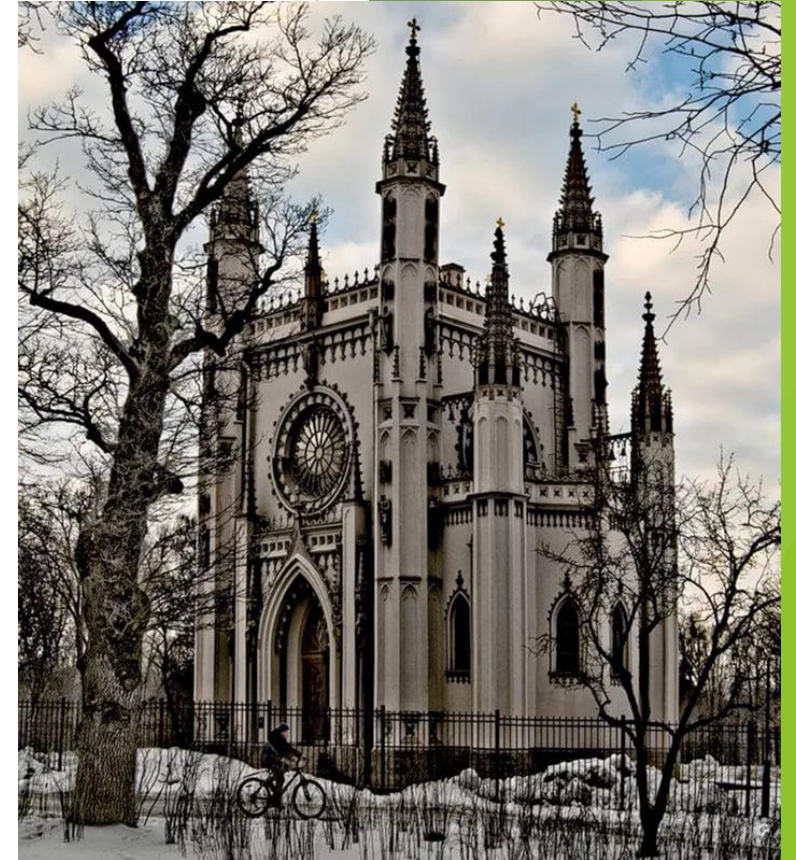

Готический стиль архитектуры