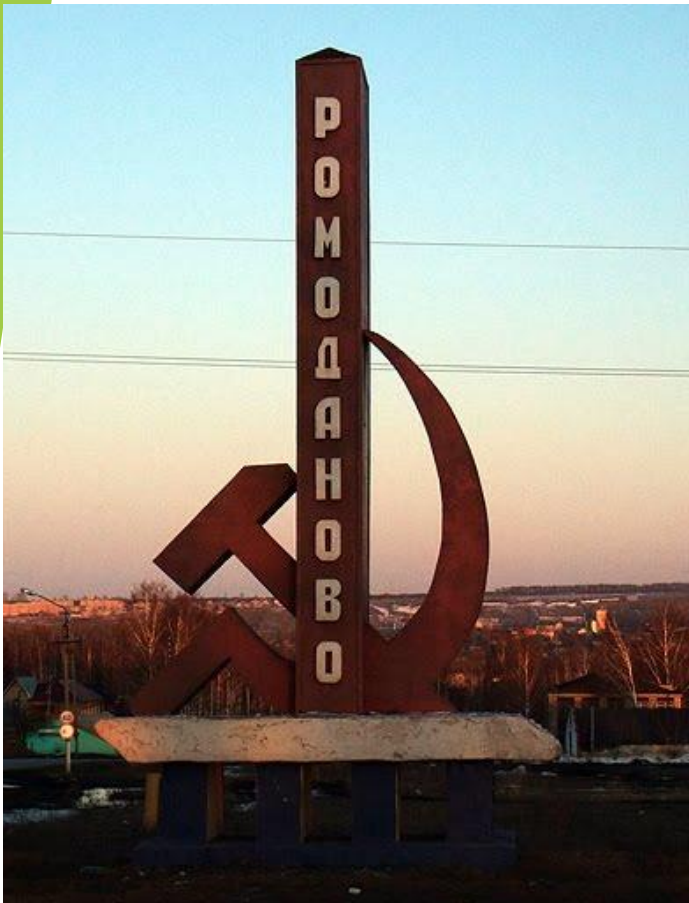

# «Элементы стереометрии в архитектурных постройках поселка Ромоданово»

Выполнила: Вавилкина  
Инна ученица 10 класса

**«Окружающий нас мир – это мир геометрии  
чистой, истинной, безупречной в наших  
глазах.**